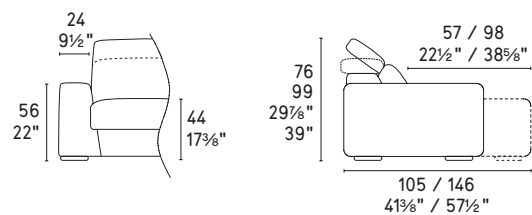

Atollo tavolino / coffee table CS5098-M P175 / P2C

Neat tappeto / rug CS7229

CS3420

SCELTA PIEDE AVAILABLE FOOT TYPE

H 4 cm
H 1½"

LEGNO WOOD

P12

H 4 cm
H 1½"