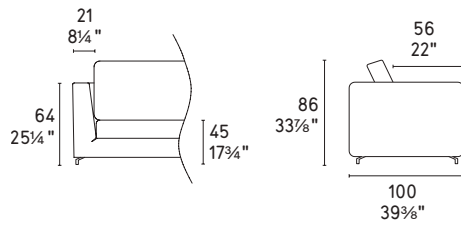

Carré divano / sofa CS3410 Emotion L1U

Carré divano / sofa CS3410 Emotion L1W

C3410

SCelta PIEDE AVAILABLE FOOT TYPE

H 13 cm
H 5 1/8"

H 13 cm
H 5 1/8"

LEGNO WOOD

P12