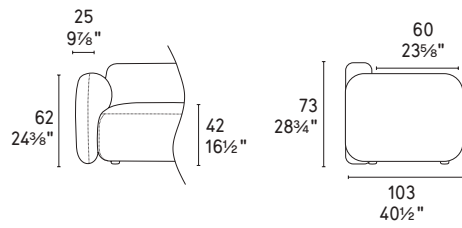

CS3442

NOTA Per le combinazioni disponibili consultare il listino prezzi · **NOTE** Please check all available combinations in the price list.