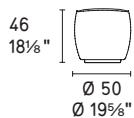

Muffin

design by Calligaris Studio

Dolcetto, scherzetto o... pouf?! Un nuovo pouf tutto da coccolare per addolcire tutti gli angoli della propria casa. Muffin è l'alleato essenziale in tutte le case! Pouf realizzato in polietilene completamente imbottito e rivestito in tessuto o pelle non sfoderabile. Piping decorativo sul sedile.

Trick or treat... or ottoman?! A brand new ottoman is waiting for your cuddles and will make every corner of your home sweeter. This ottoman is made of polyethylene, it is entirely upholstered and covered with fabric or leather. It features non removable cover and a piping stitch decoration on the seat.

CS3403

NOTA Per le combinazioni disponibili consultare il listino prezzi · **NOTE** Please check all available combinations in the price list.