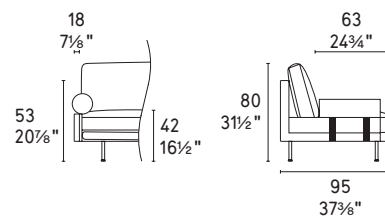

Mies *divano / sofa* CS3398 Emotion L1V

Mies *divano / sofa* CS3398 Emotion L1M

CS3398

CS3447 new

PIEDE FOOT

H 18 cm
H 7 1/8"

METALLO METAL

P1L