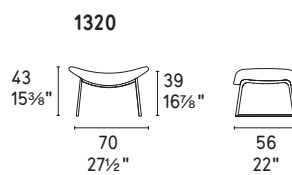

Poltrone · Lounge chairs

Lazy poltrona / lounge chair CS3373-C 1310 P15 / Malmo SQ4

Hangar libreria / bookcase CS6055-G R P15 / P15L

Atollo tavolino / coffee table CS5098-G P15 / P15L

CS3373-MA

CS3373-MB

CS3373-WA