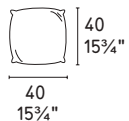

Phelix

CS3437 - DTZCC40

RIVESTIMENTO COVERING