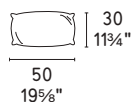

Cassiar

CS3438 - DTZCC53

RIVESTIMENTO COVERING