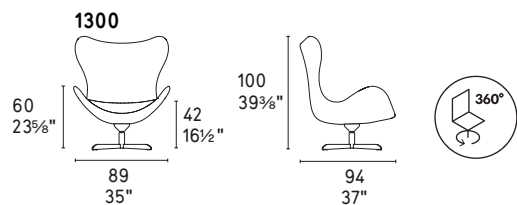

CS3373-MA

CS3373-MB

CS3373-WA

CS3373-WB

CS3373-C

CS3373-CB

STRUTTURA FRAME

METALLO METAL

P15

P94

LEGNO WOOD

P12

P27

P15L

METALLO METAL

P15

P16

NOTA Per le combinazioni disponibili consultare il listino prezzi · **NOTE** Please check all available combinations in the price list.