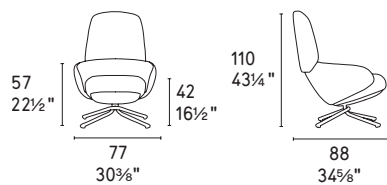

CS3427

STRUTTURA FRAME

METALLO METAL

P15

P16

P94

NOTA Per le combinazioni disponibili consultare il listino prezzi · **NOTE** Please check all available combinations in the price list.