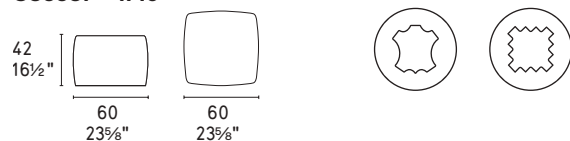

Soap

design by Enrico Cesana

Pouf dalla forma leggermente curvata che si accosta facilmente a tutti i divani e le poltrone della collezione esistente. Imbottito e rivestito in tessuto sfoderabile oppure in pelle non sfoderabile. Piedini in plastica 20mm nascosti.

Pouf with a slightly curved form that perfectly accompanies all sofas and armchairs in the current collection. Upholstered and covered with a removable fabric covering, or in nonremovable leather.

CS3387 - 1710

NOTA Per le combinazioni disponibili consultare il listino prezzi · **NOTE** Please check all available combinations in the price list.