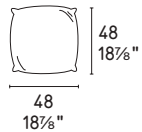

Stowe

CS3440 - DTZCC5P

RIVESTIMENTO COVERING