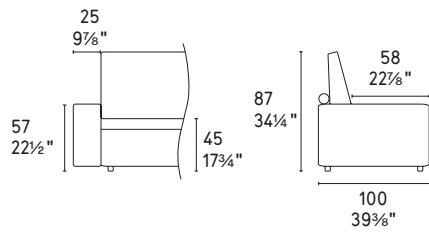

CS3435

NOTA Per le combinazioni disponibili consultare il listino prezzi - **NOTE** Please check all available combinations in the price list.