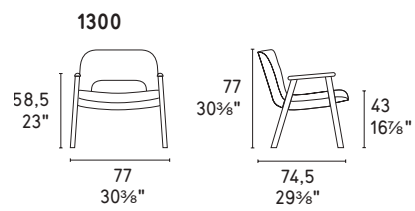

CS3406

STRUTTURA FRAME

LEGNO WOOD

P12

P15L

P201

NOTA Per le combinazioni disponibili consultare il listino prezzi - **NOTE** Please check all available combinations in the price list.