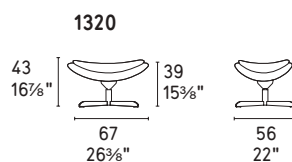

CS3373-MA

CS3373-MB

CS3373-WA

CS3373-WB

CS3373-C

CS3373-CB

STRUTTURA FRAME

METALLO METAL

P15

P94

LEGNO WOOD

P12

P27

P15L

METALLO METAL

P15

P16

NOTA Per le combinazioni disponibili consultare il listino prezzi · **NOTE** Please check all available combinations in the price list.