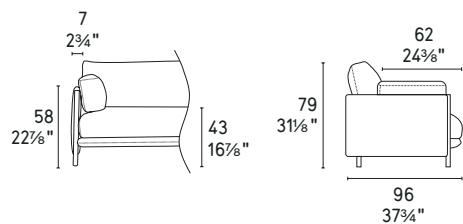

CS3443

SCELTA PIEDE AVAILABLE FOOT TYPE

H 16 cm
H 6 1/4"

LEGNO WOOD

P12

P201

P15L

P39L

NOTA Per le combinazioni disponibili consultare il listino prezzi - **NOTE** Please check all available combinations in the price list.