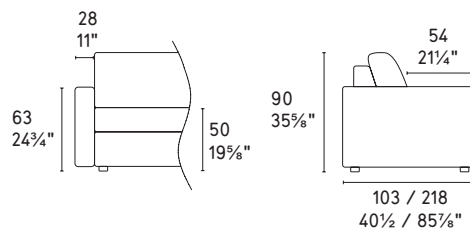

CS3432 convert-xl

CS3431 Convert-S
larghezza bracciolo 11 cm
armrest width 11 cm / 4³/₈"

CS3432 Convert-XL
larghezza bracciolo 28 cm
armrest width 28 cm / 11"

NOTA Per le combinazioni disponibili consultare il listino prezzi - **NOTE** Please check all available combinations in the price list.