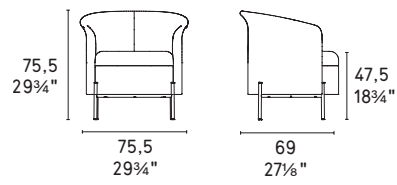

CS3418

STRUTTURA FRAME

METALLO METAL

P15 / P1L

P15 / P175

NOTA Per le combinazioni disponibili consultare il listino prezzi - **NOTE** Please check all available combinations in the price list.