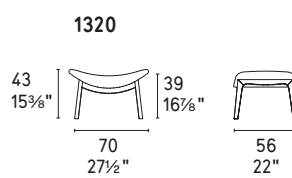

CS3373-MA

CS3373-MB

CS3373-WA

CS3373-WB

CS3373-C

CS3373-CB

STRUTTURA FRAME

METALLO METAL

P15

P94

LEGNO WOOD

P12

P27

P15L

METALLO METAL

P15

P16

NOTA Per le combinazioni disponibili consultare il listino prezzi · **NOTE** Please check all available combinations in the price list.