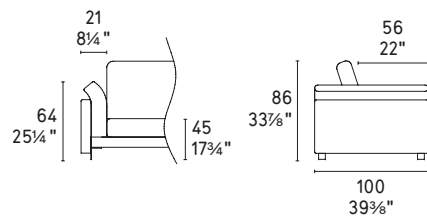

Meridien *divano* / *sofa* CS3411 Paris SQN

Meridien *divano* / *sofa* CS3411 Paris SQU

CS3411

PIEDE FOOT

H 13 cm
H 5 1/8"

METALLO METAL

P15

NOTA Per le combinazioni disponibili consultare il listino prezzi · **NOTE** Please check all available combinations in the price list.