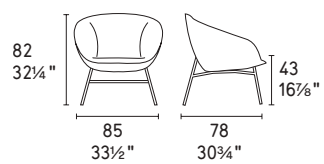

CS3397

STRUTTURA FRAME

METALLO METAL

P15

P175

NOTA Per le combinazioni disponibili consultare il listino prezzi - **NOTE** Please check all available combinations in the price list.