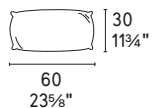

Sabre

CS3439 - DTZCC56

RIVESTIMENTO COVERING