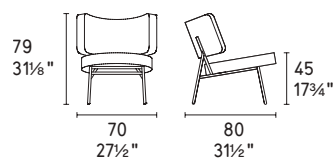

CS3395

STRUTTURA FRAME

METALLO METAL

P15

P175

NOTA Per le combinazioni disponibili consultare il listino prezzi - **NOTE** Please check all available combinations in the price list.