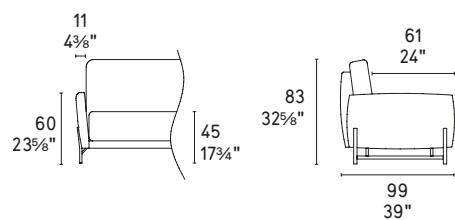

CS3413

PIEDE FOOT

H 16 cm
H 6 1/4"

METALLO METAL

P15

P175

NOTA Per le combinazioni disponibili consultare il listino prezzi · **NOTE** Please check all available combinations in the price list.