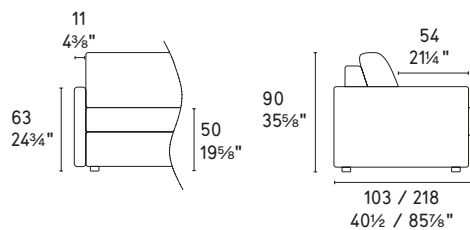

CS3432 convert-xl

CS3431 Convert-S
larghezza bracciolo 11 cm
armrest width 11 cm / 4³/₈"

CS3432 Convert-XL
larghezza bracciolo 28 cm
armrest width 28 cm / 11"

NOTA Per le combinazioni disponibili consultare il listino prezzi - **NOTE** Please check all available combinations in the price list.