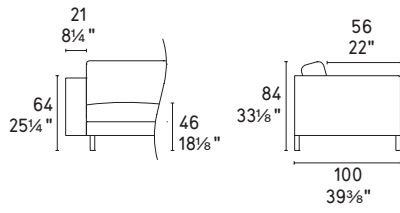

Square next *divano / sofa* CS3436 Emotion L5H

CS3436

PIEDE FOOT

H 13 cm
H 5 1/8"

METALLO METAL

P15

NOTA Per le combinazioni disponibili consultare il listino prezzi · **NOTE** Please check all available combinations in the price list.