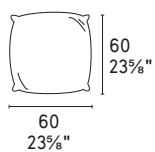

CS3437 - DTZCC60