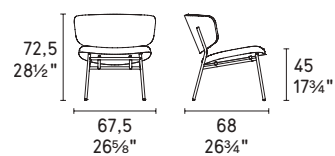

CS3416

STRUTTURA FRAME

METALLO METAL

P15

P175

P29L

P33L

NOTA Per le combinazioni disponibili consultare il listino prezzi - **NOTE** Please check all available combinations in the price list.