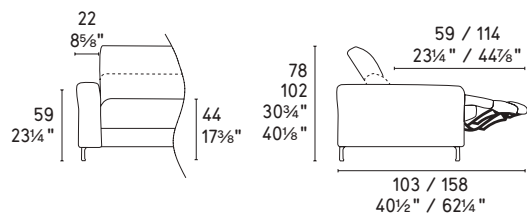

Norma

Norma *divano / sofa* CS3424 Mogol / S5T
Terrazzo *tappeto / rug* CS7208

Norma

Norma *divano* / *sofa* CS3424 P15 Mogol S5J

CS3424

PIEDE FOOT

H 13 cm
H 5 1/8"

METALLO METAL