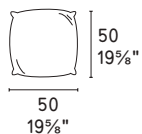

CS3437 - DTZCC50