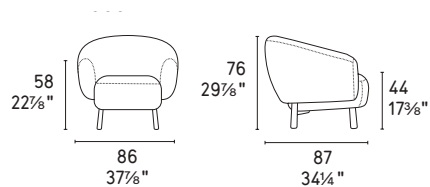

CS3445

STRUTTURA FRAME

LEGNO WOOD

P12

P15L

P201

NOTA Per le combinazioni disponibili consultare il listino prezzi · **NOTE** Please check all available combinations in the price list.