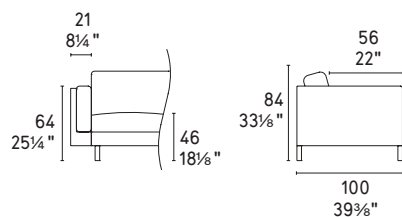

Offset tappeto / rug CS7207

Metro next *divano* / *sofa* CS3434 Voss S9H

CS3434

PIEDE FOOT

H 13 cm
H 5 1/8"

LEGNO WOOD

P12

P201