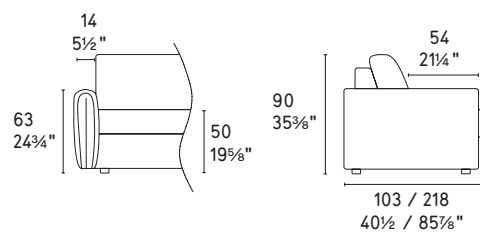

CS3433

NOTA Per le combinazioni disponibili consultare il listino prezzi · **NOTE** Please check all available combinations in the price list.