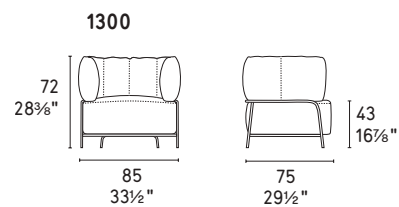

CS3409

STRUTTURA FRAME

METALLO METAL

P15

P175

P1L

NOTA Per le combinazioni disponibili consultare il listino prezzi - **NOTE** Please check all available combinations in the price list.