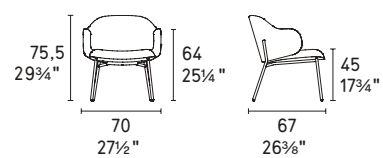

CS3417

STRUTTURA FRAME

METALLO METAL

P15

P175

P29L

P33L

NOTA Per le combinazioni disponibili consultare il listino prezzi · **NOTE** Please check all available combinations in the price list.