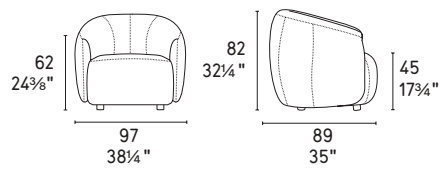

CS3444

NOTA Per le combinazioni disponibili consultare il listino prezzi · **NOTE** Please check all available combinations in the price list.