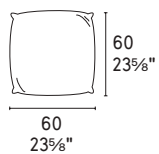

CS3440 - DTZCC6P