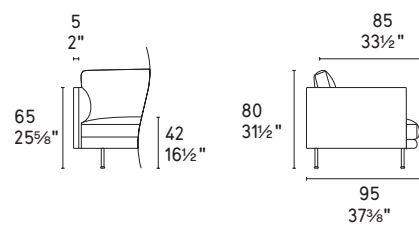

Mies *divano / sofa* CS3398 Emotion L1V

Mies *divano / sofa* CS3398 Emotion L1M

CS3398

CS3447 new

PIEDE FOOT

H 18 cm
H 7 1/8"

METALLO METAL

P1L