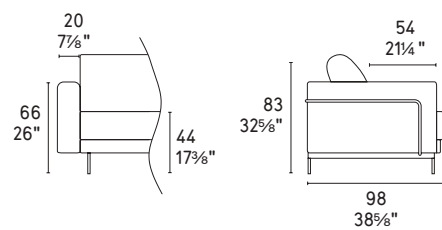

CS3430

PIEDE FOOT

H 16 cm
H 6 1/4"

METALLO METAL

P15

P33L

P175

NOTA Per le combinazioni disponibili consultare il listino prezzi · **NOTE** Please check all available combinations in the price list.