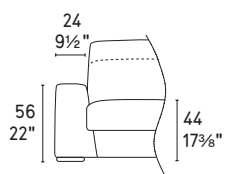

Cast

design by
Stefano Spessotto

Altezza piede 4 cm
Foot Height 1½"

P12

P29L

NOTA Per le combinazioni disponibili consultare il listino prezzi · NOTE Please check all available combinations in the price list.