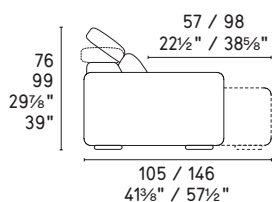

Cast

design by
Stefano Spessotto

Altezza piede 4 cm
Foot Height 1½"

P12

P29L

NOTA Per le combinazioni disponibili consultare il listino prezzi · NOTE Please check all available combinations in the price list.