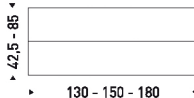

116
MT-RT
Rovere
Termocotto

109
MT PA-BG
Poro aperto
Bianco Gesso

MISURE DISPONIBILI / AVAILABLE SIZES

**GIRAVOLTA
CONSOLLE**

130 x 42,5/85 cm
150 x 42,5/85 cm
180 x 42,5/85 cm

chiuso/closed

aperto/open