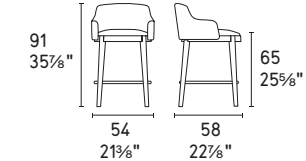

Adèl *sgabello* / stool CS2200-MTO P15L / SQS
Bolle *vaso* / vase CS7238-A

CS2095
CS2095-MTO

CS2096
CS2096-MTO

CS2099
CS2099-MTO

CS2200
CS2200-MTO

CS2202

NOTA Per le combinazioni disponibili consultare il listino prezzi - NOTE Please check all available combinations in the price list.