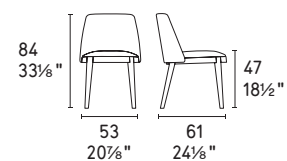

Adèl *sgabello* / stool CS2200-MTO P15L / SQS
Bolle *vaso* / vase CS7238-A

CS2095
CS2095-MTO

CS2096
CS2096-MTO

CS2099
CS2099-MTO

CS2200
CS2200-MTO

CS2202

NOTA Per le combinazioni disponibili consultare il listino prezzi - NOTE Please check all available combinations in the price list.