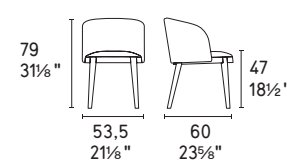

Adèl *sgabello* / stool CS2200-MTO P15L / SQS
Bolle *vaso* / vase CS7238-A

CS2095
CS2095-MTO

CS2096
CS2096-MTO

CS2099
CS2099-MTO

CS2200
CS2200-MTO

CS2202

NOTA Per le combinazioni disponibili consultare il listino prezzi - NOTE Please check all available combinations in the price list.