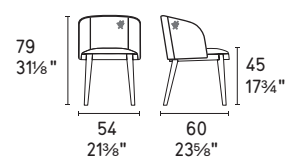

Adèl *sgabello* / stool CS2200-MTO P15L / SQS
Bolle *vaso* / vase CS7238-A

CS2095
CS2095-MTO

CS2096
CS2096-MTO

CS2099
CS2099-MTO

CS2200
CS2200-MTO

CS2202

NOTA Per le combinazioni disponibili consultare il listino prezzi - NOTE Please check all available combinations in the price list.