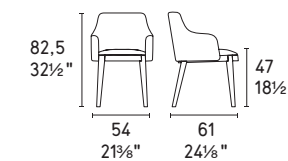

Adèl *sgabello* / stool CS2200-MTO P15L / SQS
Bolle *vaso* / vase CS7238-A

CS2095
CS2095-MTO

CS2096
CS2096-MTO

CS2099
CS2099-MTO

CS2200
CS2200-MTO

CS2202

NOTA Per le combinazioni disponibili consultare il listino prezzi - NOTE Please check all available combinations in the price list.