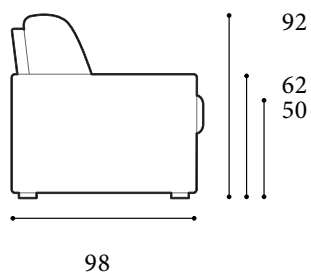

Top 21 anteprima

Completamente sfoderabile e smontabile

Divano 3 posti
LETTO TRASFORMABILE

L.214 P.98/212 H.92

Materasso in poliuretano
espanso H. 21
cm 160x195

Divano 2 posti
LETTO TRASFORMABILE

L.194 P.98/212 H.92

Materasso in poliuretano
espanso H. 21
cm 140x195

Apertura:

Trasformabile con rete elettrosaldata, e materasso in poliuretano espanso
H. 21 cm

caratteristiche tecniche

struttura	In agglomerato di legno, rivestito in espanso da 8 mm e vellutino accoppiato
seduta	In poliuretano espanso indeformabile e fibra di poliestere
schienale	In poliuretano espanso indeformabile e fibra di poliestere, portacuscino
braccioli	Innesto rapido a baionette
reti	Meccanismo di ultima generazione con apertura sincronizzata mediante ribaltamento della spalliera. Piano letto ortopedico con rete elettrosaldata e cinghie elastiche sulla seduta