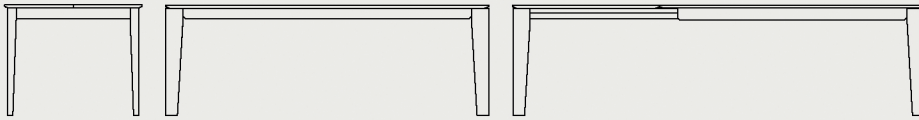

Band

CB4857-R 160
160(220)x90 cm

CB4857-R 180
180(240)x100 cm

CB4857-R 220
220(280)x100 cm

gambe | legs

legno | wood

P12

P201

P15L

FSC

cassonetto | frame

laccato | lacquered

P15

piano | top

ceramica | ceramic

P166