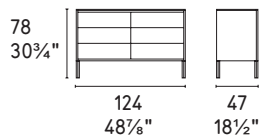

CS6075-4

CS6075-5

CS6075-6

CS6075-7

STRUTTURA FRAME

LEGNO WOOD

P94

P176

FRONTALE FRONT

LEGNO WOOD

P94

P176

PIANO TOP

LEGNO WOOD

P94

P176

CERAMICA CERAMIC

P9C

P14C

PIEDE FOOT

METALLO METAL

P94

P176

NOTA Per le combinazioni disponibili consultare il listino prezzi - **NOTE** Please check all available combinations in the price list.