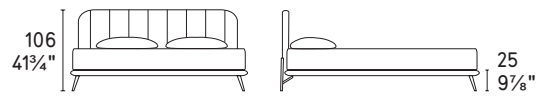

CS6097

SCELTA PIEDE AVAILABLE FOOT TYPE

H 21 cm
H 8 1/4"

METALLO METAL

P15

P175

NOTA Per le combinazioni disponibili consultare il listino prezzi - **NOTE** Please check all available combinations in the price list.