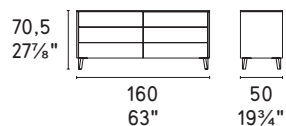

CS6046-F
CS6046-FC

CS6046-H
CS6046-HC

STRUTTURA E FRONTALI FRAME AND FRONT

LEGNO WOOD

P12

P27

P201

PIANO TOP

LEGNO WOOD

P12

P27

P201

CERAMICA CERAMIC

P2C