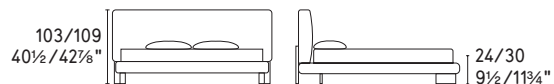

Kilian letto / bed CS6104 Komo SVC /P15L

CS6104

SCelta PIEDE AVAILABLE FOOT TYPE

H 4,5 cm
H 1 3/4"

H 14 cm
H 5 1/2"

LEGNO WOOD

P12

P15L