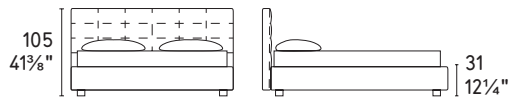

SCelta PIEDE AVAILABLE FOOT TYPE

H 6 cm
H 2 3/8"

A · LEGNO WOOD

P15

H 6 cm
H 2 3/8"

B · LEGNO WOOD

P12

P27