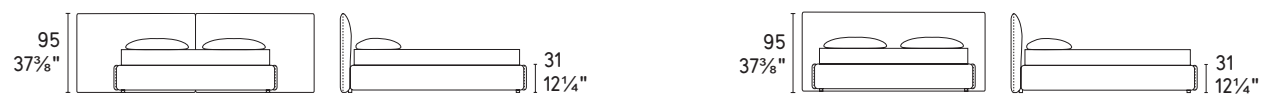

Zip letto / bed CS6091 Malmo SQ3

CS6091

SCelta PIEDE AVAILABLE FOOT TYPE

H 10 cm
H 7 7/8"

PLEXIGLASS PLEXIGLASS

SCelta COLORE ZIP ZIP COLOR CHOICE

Beige
Beige

Marrone
Brown