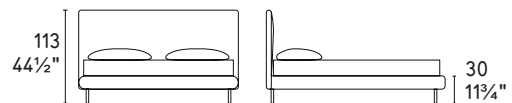

CS6089 Mies
CS6089-MIX - Mies Mix