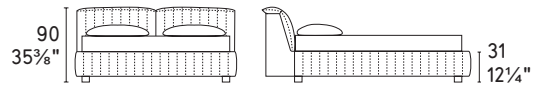

CS6074

SCelta PIEDE AVAILABLE FOOT TYPE

H 6 cm
H 2 3/8"

A · LEGNO WOOD

P15

H 6 cm
H 2 3/8"

B · LEGNO WOOD

P12

P27

H 6 cm
H 2 3/8"

C · LEGNO WOOD

P15

P12

P201

NOTA Per le combinazioni disponibili consultare il listino prezzi · **NOTE** Please check all available combinations in the price list.