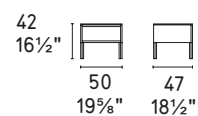

CS6075-4

CS6075-5

CS6075-6

CS6075-7

STRUTTURA FRAME

LEGNO WOOD

P94

P176

FRONTALE FRONT

LEGNO WOOD

P94

P176

PIANO TOP

LEGNO WOOD

P94

P176

CERAMICA CERAMIC

P9C

P14C

PIEDE FOOT

METALLO METAL

P94

P176

NOTA Per le combinazioni disponibili consultare il listino prezzi - **NOTE** Please check all available combinations in the price list.