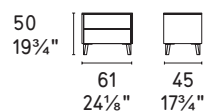

CS6046-F
CS6046-FC

CS6046-H
CS6046-HC

STRUTTURA E FRONTALI FRAME AND FRONT

LEGNO WOOD

P12

P27

P201

PIANO TOP

LEGNO WOOD

P12

P27

P201

CERAMICA CERAMIC

P2C