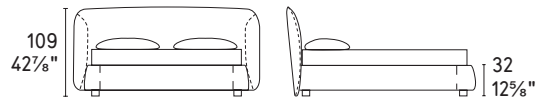

Noa

Noa letto / bed CS6090 Habo S8K Brown / P12

CS6090

SCelta PIEDE AVAILABLE FOOT TYPE

H 6 cm
H 2 3/8"

A · LEGNO WOOD

P15

H 6 cm
H 2 3/8"