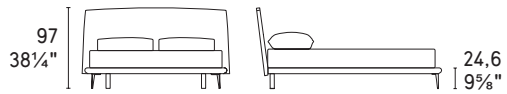

Dixie

Dixie letto / bed CS6045 P16W / P74

Dixie letto / bed CS6045 P27 / P74

CS6045

SCelta PIEDE AVAILABLE FOOT TYPE

H 17 cm
H 6 3/4"

LEGNO WOOD

P12