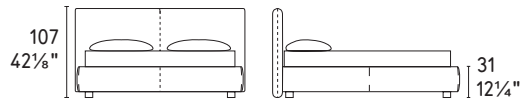

CS6088

SCelta PIEDE AVAILABLE FOOT TYPE

H 6 cm
H 2 3/8"

A · LEGNO WOOD

P15

H 6 cm
H 2 3/8"

B · LEGNO WOOD

P12

P27

H 6 cm
H 2 3/8"

C · LEGNO WOOD

P15

P12

P201

H 13 cm
H 5 1/8"

D · METALLO METAL

P15

NOTA Per le combinazioni disponibili consultare il listino prezzi · **NOTE** Please check all available combinations in the price list.