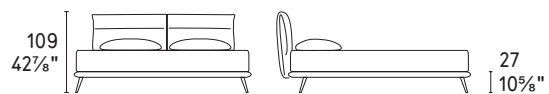

CS6098

SCELTA PIEDE AVAILABLE FOOT TYPE

H 22 cm
H 8⁵/₈"

METALLO METAL

P15

NOTA Per le combinazioni disponibili consultare il listino prezzi - **NOTE** Please check all available combinations in the price list.