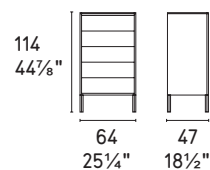

CS6075-7

STRUTTURA FRAME

LEGNO WOOD

P94

P176

FRONTALE FRONT

LEGNO WOOD

P94

P176

PIANO TOP

LEGNO WOOD

P94

P176

CERAMICA CERAMIC

P9C

P14C

PIEDE FOOT

METALLO METAL

P94

P176

NOTA Per le combinazioni disponibili consultare il listino prezzi - **NOTE** Please check all available combinations in the price list.