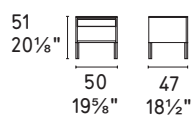

CS6075-4

CS6075-5

CS6075-6

CS6075-7

STRUTTURA FRAME

LEGNO WOOD

P94

P176

FRONTALE FRONT

LEGNO WOOD

P94

P176

PIANO TOP

LEGNO WOOD

P94

P176

CERAMICA CERAMIC

P9C

P14C

PIEDE FOOT

METALLO METAL

P94

P176

NOTA Per le combinazioni disponibili consultare il listino prezzi - **NOTE** Please check all available combinations in the price list.