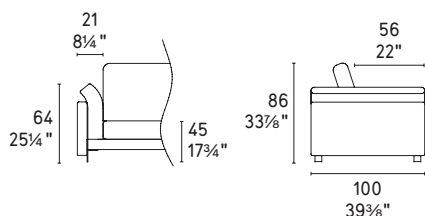

Meridien

design by
Stefano Spessotto

Altezza piede 13 cm
Foot Height 5½"

P15

NOTA Per le combinazioni disponibili consultare il listino prezzi · NOTE Please check all available combinations in the price list.