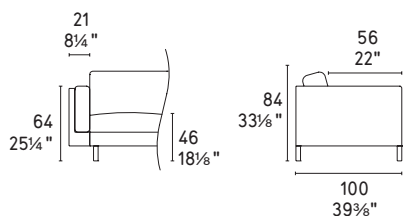

Metro next

design by
Bernhardt e Vella

Altezza piede 13 cm
Foot Height 5⅝"

P12 - P201 - P15L

NOTA Per le combinazioni disponibili consultare il listino prezzi · NOTE Please check all available combinations in the price list.