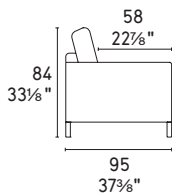

# Twin

design by  
Stefano Spessotto

Altezza piede 17 cm  
Foot Height 6 3/4"

P15 - P1L

**NOTA** Per le combinazioni disponibili consultare il listino prezzi · **NOTE** Please check all available combinations in the price list.