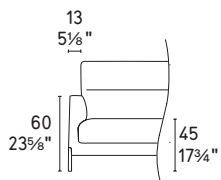

# Twin

design by  
Stefano Spessotto

Altezza piede 17 cm  
Foot Height 6 3/4"

P15 - P1L

**NOTA** Per le combinazioni disponibili consultare il listino prezzi · **NOTE** Please check all available combinations in the price list.