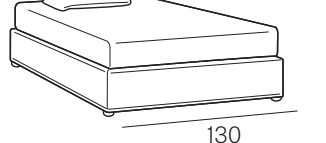

TESSUTO mt. H. 140 cm
FABRIC in mt. H. 140 cm
mt. 6,5

Singolo wide
Single wide

Rete
Net **90x190/200**