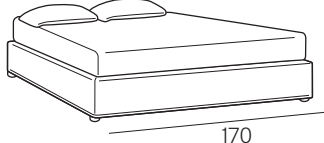

TESSUTO mt. H. 140 cm
FABRIC in mt. H. 140 cm
mt. 7

1 piazza e 1/2
Queen size

Rete
Net **120x190/200**