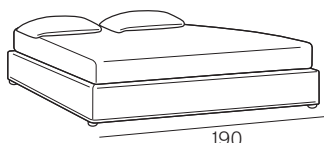

TESSUTO mt. H. 140 cm
FABRIC in mt. H. 140 cm
mt. 7,5

Matrimoniale
Double size

Rete
Net **160x190/200**