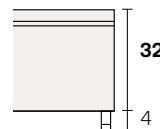

**Giroletto/Bedframe
H 32 cm**
Piede basso
Low feet