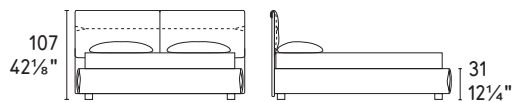

Austin

design by
DLSM

FINITURA GIROLETTO BED FRAME FINISH

G1
GIROLETTO CON
PIEGA
BED FRAME
WITH CREASE

G2
GIROLETTO SENZA
PIEGA
BED FRAME
WITHOUT CREASE

SCelta PIEDE AVAILABLE FOOT TYPE

H 6 cm
H 2 3/8"

A · LEGNO WOOD

P15

H 6 cm
H 2 3/8"

B · LEGNO WOOD

P12

P27

H 6 cm
H 2 3/8"

C · LEGNO WOOD

P15

P12

P201

H 13 cm
H 5 1/8"

D · METALLO METAL

P15

NOTA Per le combinazioni disponibili consultare il listino prezzi · **NOTE** Please check all available combinations in the price list.