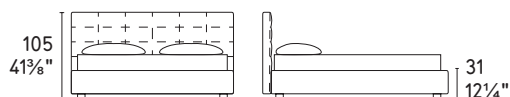

## SCelta PIEDE AVAILABLE FOOT TYPE

H 6 cm  
H 2 3/8"

A · LEGNO WOOD

P15

H 6 cm  
H 2 3/8"

B · LEGNO WOOD

P12

P27

H 6 cm  
H 2 3/8"

C · LEGNO WOOD

P15

P12

P201

H 13 cm  
H 5 1/8"

D · METALLO METAL

P15