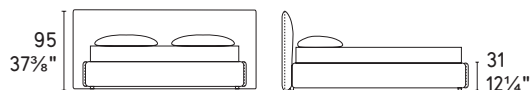

**SCelta PIEDE AVAILABLE FOOT TYPE**

H 10 cm  
H 7 7/8"

**PLEXIGLASS PLEXIGLASS**

**FASCIA A CONTRASTO PER MIES MIX  
CONTRASTING BEN FOR MIES MIX**

**NOTA** Per le combinazioni disponibili consultare il listino prezzi · **NOTE** Please check all available combinations in the price list.