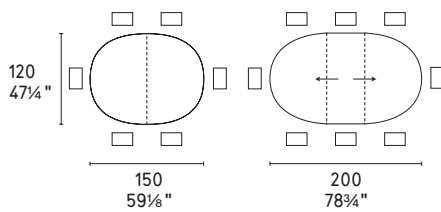

Elson **new**

design by
Gino Carollo / Calligaris Studio

75
29½"

67
26½"

NOTA Per le combinazioni disponibili consultare il listino prezzi · NOTE Please check all available combinations in the price list.