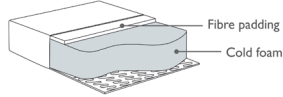

Coffee Night

Product information

furninova

Coffee Night 2013

Sizes*

Armrest Brazil		Width • Depth • Height 6x90x70 5.e-002 m ³	3-Module (3-Divided)		Width • Depth • Height 202x94x83 1.14 m ³
Armrest Kenya		Width • Depth • Height 18x90x65 0.11 m ³	Divan-Module L/R		Width • Depth • Height 210x90x83 1.12 m ³
Armrest Latte		Width • Depth • Height 20x90x59 9.e-002 m ³	Chl-Module L/R		Width • Depth • Height 68x151x83 0.63 m ³
Armrest Mocca		Width • Depth • Height 8,5x90x60 5.e-002 m ³	Chl-Module XL		Width • Depth • Height 87x167x83 0.86 m ³
Armrest Primo		Width • Depth • Height 18x90x59 8.e-002 m ³	Corner-Module (45)		Width • Depth • Height 77x89x83 0.43 m ³
Armrest Santos		Width • Depth • Height 23x90x61 0.11 m ³	Corner-Module (90)		Width • Depth • Height 91x91x83 0.51 m ³
Table 90		Width • Depth • Height 32x90x59 0.15 m ³	Corner-Module Maxi		Width • Depth • Height 125x125x83 0.95 m ³
I-Module		Width • Depth • Height 68x94x83 0.41 m ³	Corner-Module Multi L/R		Width • Depth • Height 118x135x83 1.16 m ³
I,5-Module		Width • Depth • Height 87x94x83 0.47 m ³	Corner-Module Round		Width • Depth • Height 110x110x83 0.71 m ³
2-Module		Width • Depth • Height 135x94x83 0.77 m ³	Curved 2-Module		Width • Depth • Height 174x126x83 1.30 m ³
2,5-Module		Width • Depth • Height 172x94x83 0.97 m ³	Curved end-Module L/R		Width • Depth • Height 160x136x83 1.25 m ³
3-Module (2-Divided)		Width • Depth • Height 202x94x83 1.14 m ³	Footstool		Width • Depth • Height 72x72x47 0.20 m ³
			Footstool XL		Width • Depth • Height 90x60x47 0.20 m ³
			Footstool with storage		Width • Depth • Height 85x60x47 0.18 m ³

Coffee Night 2013

IMPORTANT

Ordering

From left to right.

FOAM SOFT (COMFORT EU)

Seat

Cold foam covered with fibre padding.

Back