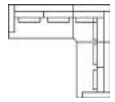

3C2,5 L/R

W • D • H*: 318x348x88 cm
Seat Height • Seat Depth : 47 x 54/68 cm
4.16 m³ Weight: 199 kg Legs: 9