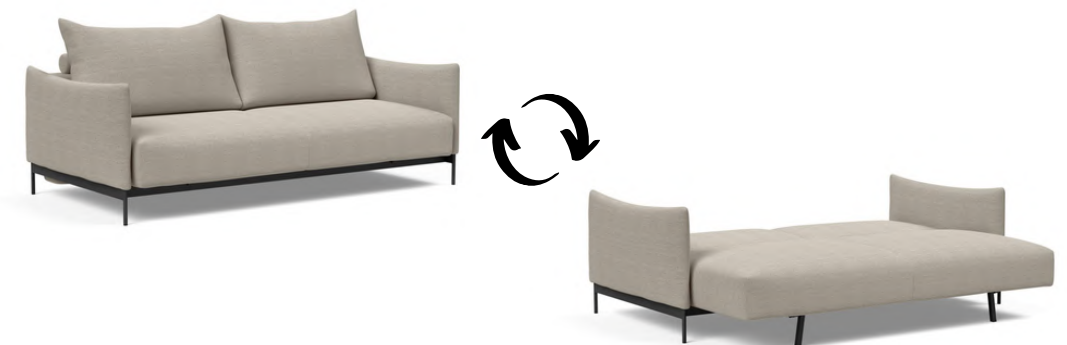

SISTEMA

ÚJ

Moduláris kanapé

Szabadon mozgatható párnákkal és modulokkal

+

MALLOY

Kanapéágy

Tökéletes térbe helyezhető modell

+

BESTSELLER

SULLIVAN

Moduláris kanapé

Motorikus relax funkcióval is elérhető

+

*Az egészséges
vérkeringésért.*

Örökös bestsellerünk, a Coast kanapé minden egyes részlete a kényelmet és a praktikumot szolgálja.