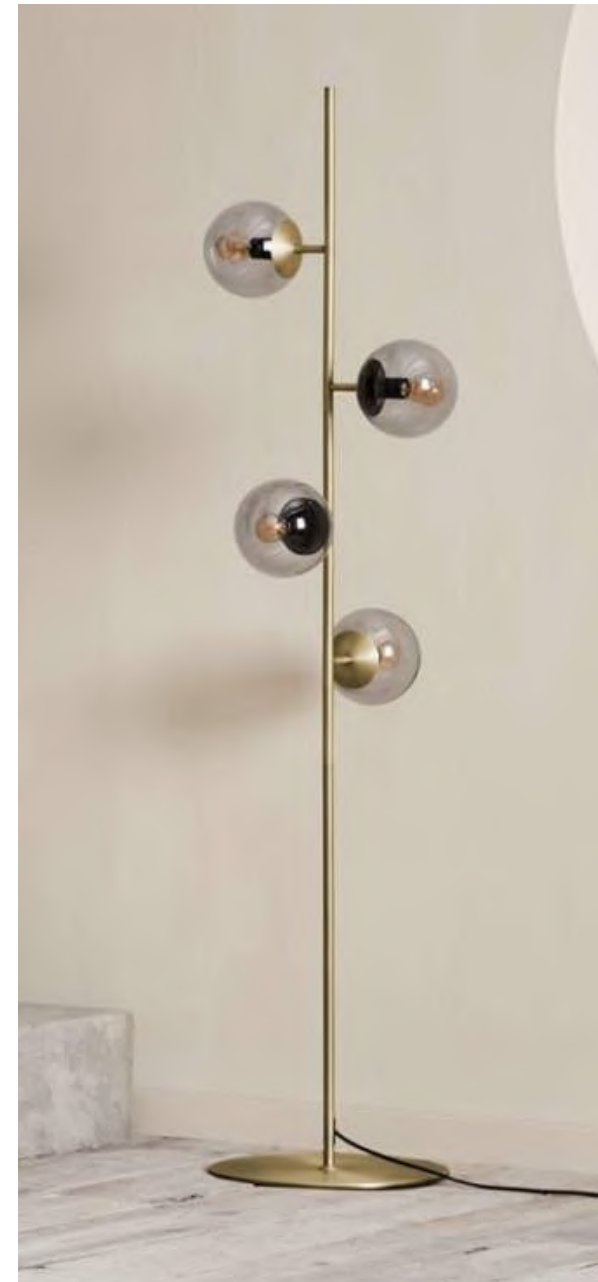

BESTSELLER

LEAVES

Függőlámpa

Művészi formatervezés,
Sárgaréz és fekete
színben

ORB

Állólámpa

Elegáns fókuszpont
bármely helyiségben

*All-time
favourite*