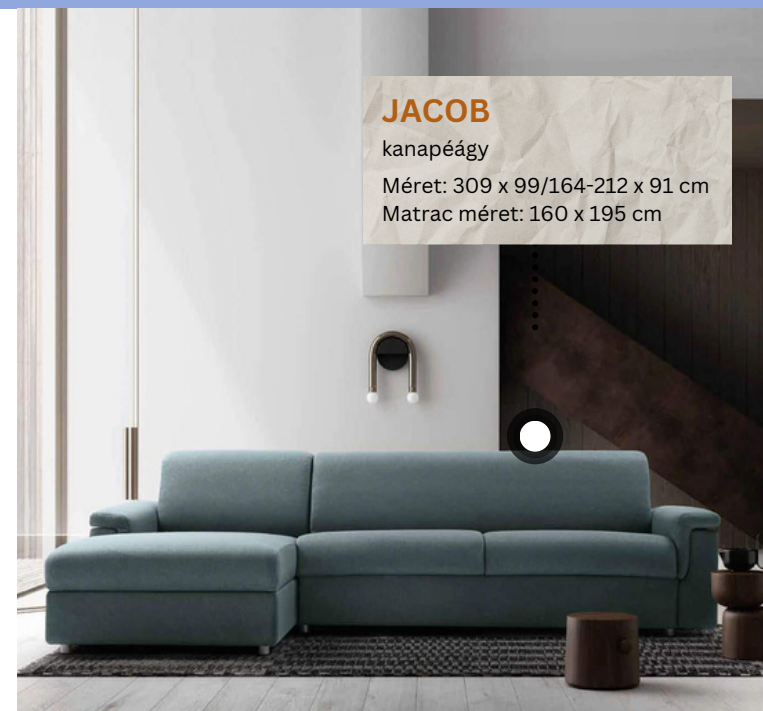

JACOB
kanapéágy
Méret: 309 x 99/164-212 x 91 cm
Matrac méret: 160 x 195 cm

A Jacob és a Magoo kanapéágyak is egyetlen mozdulattal könnyedén ágyá alakíthatók. A pihenőrészbe épített opcionális ágyneműtartóval is kaphatók, az optimális kényelem érdekében.