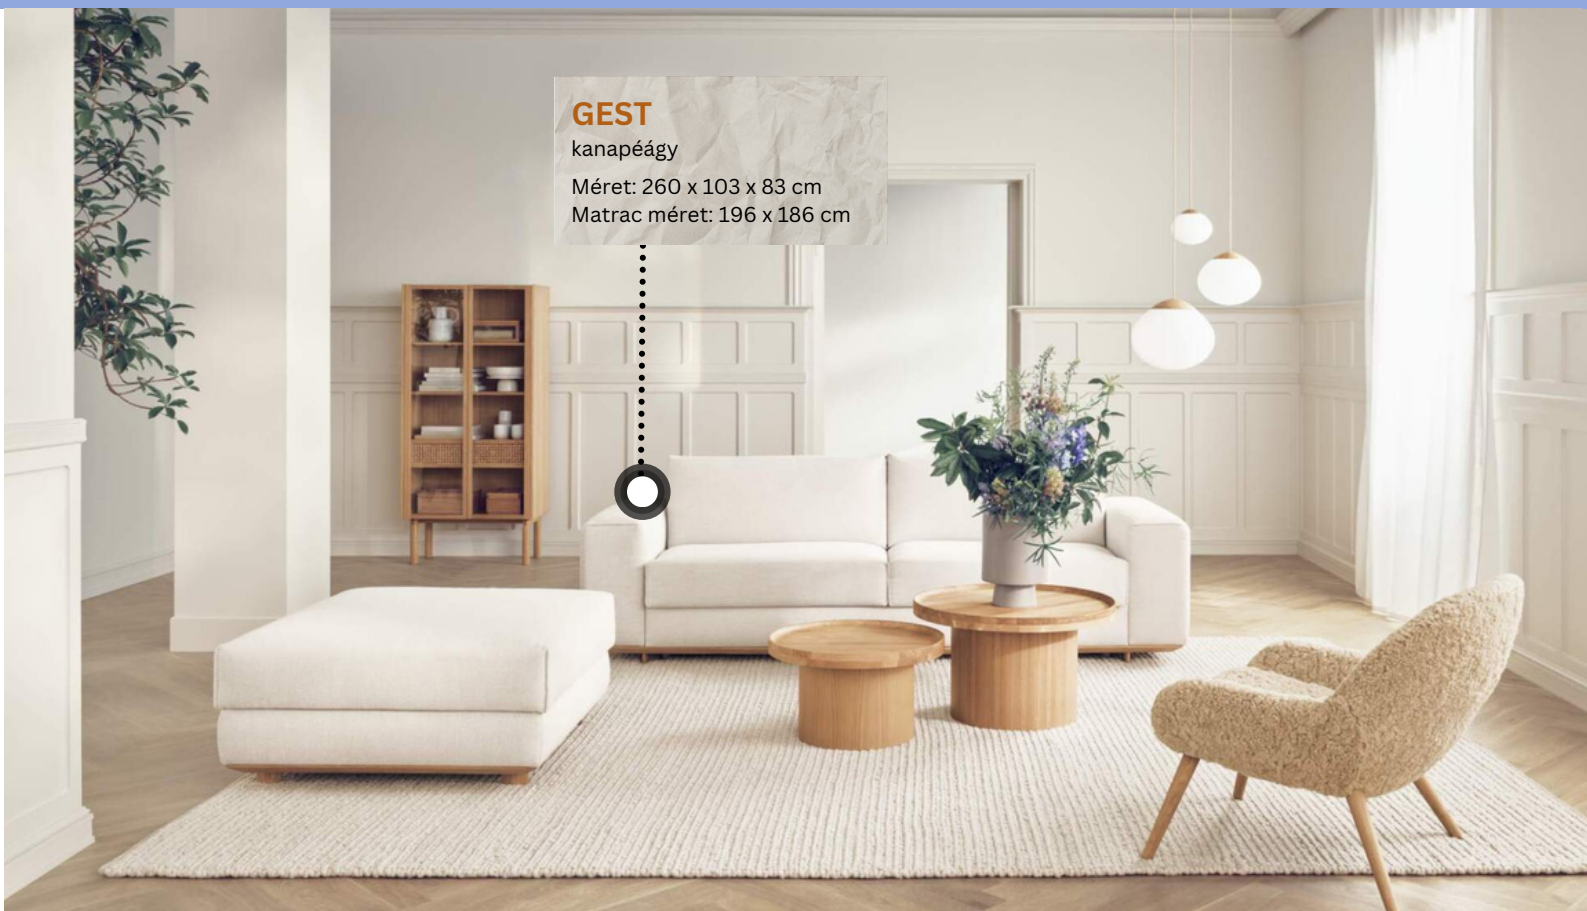

MINIMUM
kanapéágy
Méret: 200 x 100 x 90 cm
Matrac méret: 140 x 200 cm

RECAST

COAST MOVE

kanapé
Méret: 284 x 102/185 x 83 cm

A COAST moduláris kanapé szinte végtelen számú kombinációban összeállítható, így mindenki megtalálhatja a számára tökéletes méretet és elrendezést.

COAST MOVE

kanapé
Méret: 284 x 102/185 x 83 cm

COAST

sarokkanapé
Méret: 336 x 164/220 x 83 cm

A kanapék három különböző karfával, többféle lábbal és kétféle dekor varrással rendelhetők, ezen kívül a COAST további extra lehetőségeket kínál, mint például ágygá alakítható funkció, ágyneműtartó és tároló funkció.

GEST
kanapéágy
Méret: 260 x 103 x 83 cm
Matrac méret: 196 x 186 cm

JACOB
kanapéágy
Méret: 309 x 99/164-212 x 91 cm
Matrac méret: 160 x 195 cm

A Jacob és a Magoo kanapéágyak is egyetlen mozdulattal könnyedén ágyá alakíthatók. A pihenőrészbe épített opcionális ágyneműtartóval is kaphatók, az optimális kényelem érdekében.

MAGOO
kanapéágy
Méret: 268 x 105/212 x 91 cm
Matrac méret: 140 x 192 cm

A Gest design kanapéágy nappal kifinomult kanapé, éjszaka pedig fényűzően kényelmes ágy. Klasszikus társalgó kanapé, gyönyörűen kidolgozott részletekkel, amely egy egyszerű mozdulattal könnyen kihúzható matraccal rendelkezik. Kényeztesse vendégeit egy teljes „queen” vagy „king” méretű matraccal, amely egy szállodai ágy kényelmét nyújtja. Az opcionálisan rendelhető nagyméretű Gest puff bőséges tárolóhelyet biztosít az ágyneműk számára, és nagyméretű sík felületének köszönhetően dohányzóasztalként is használható.