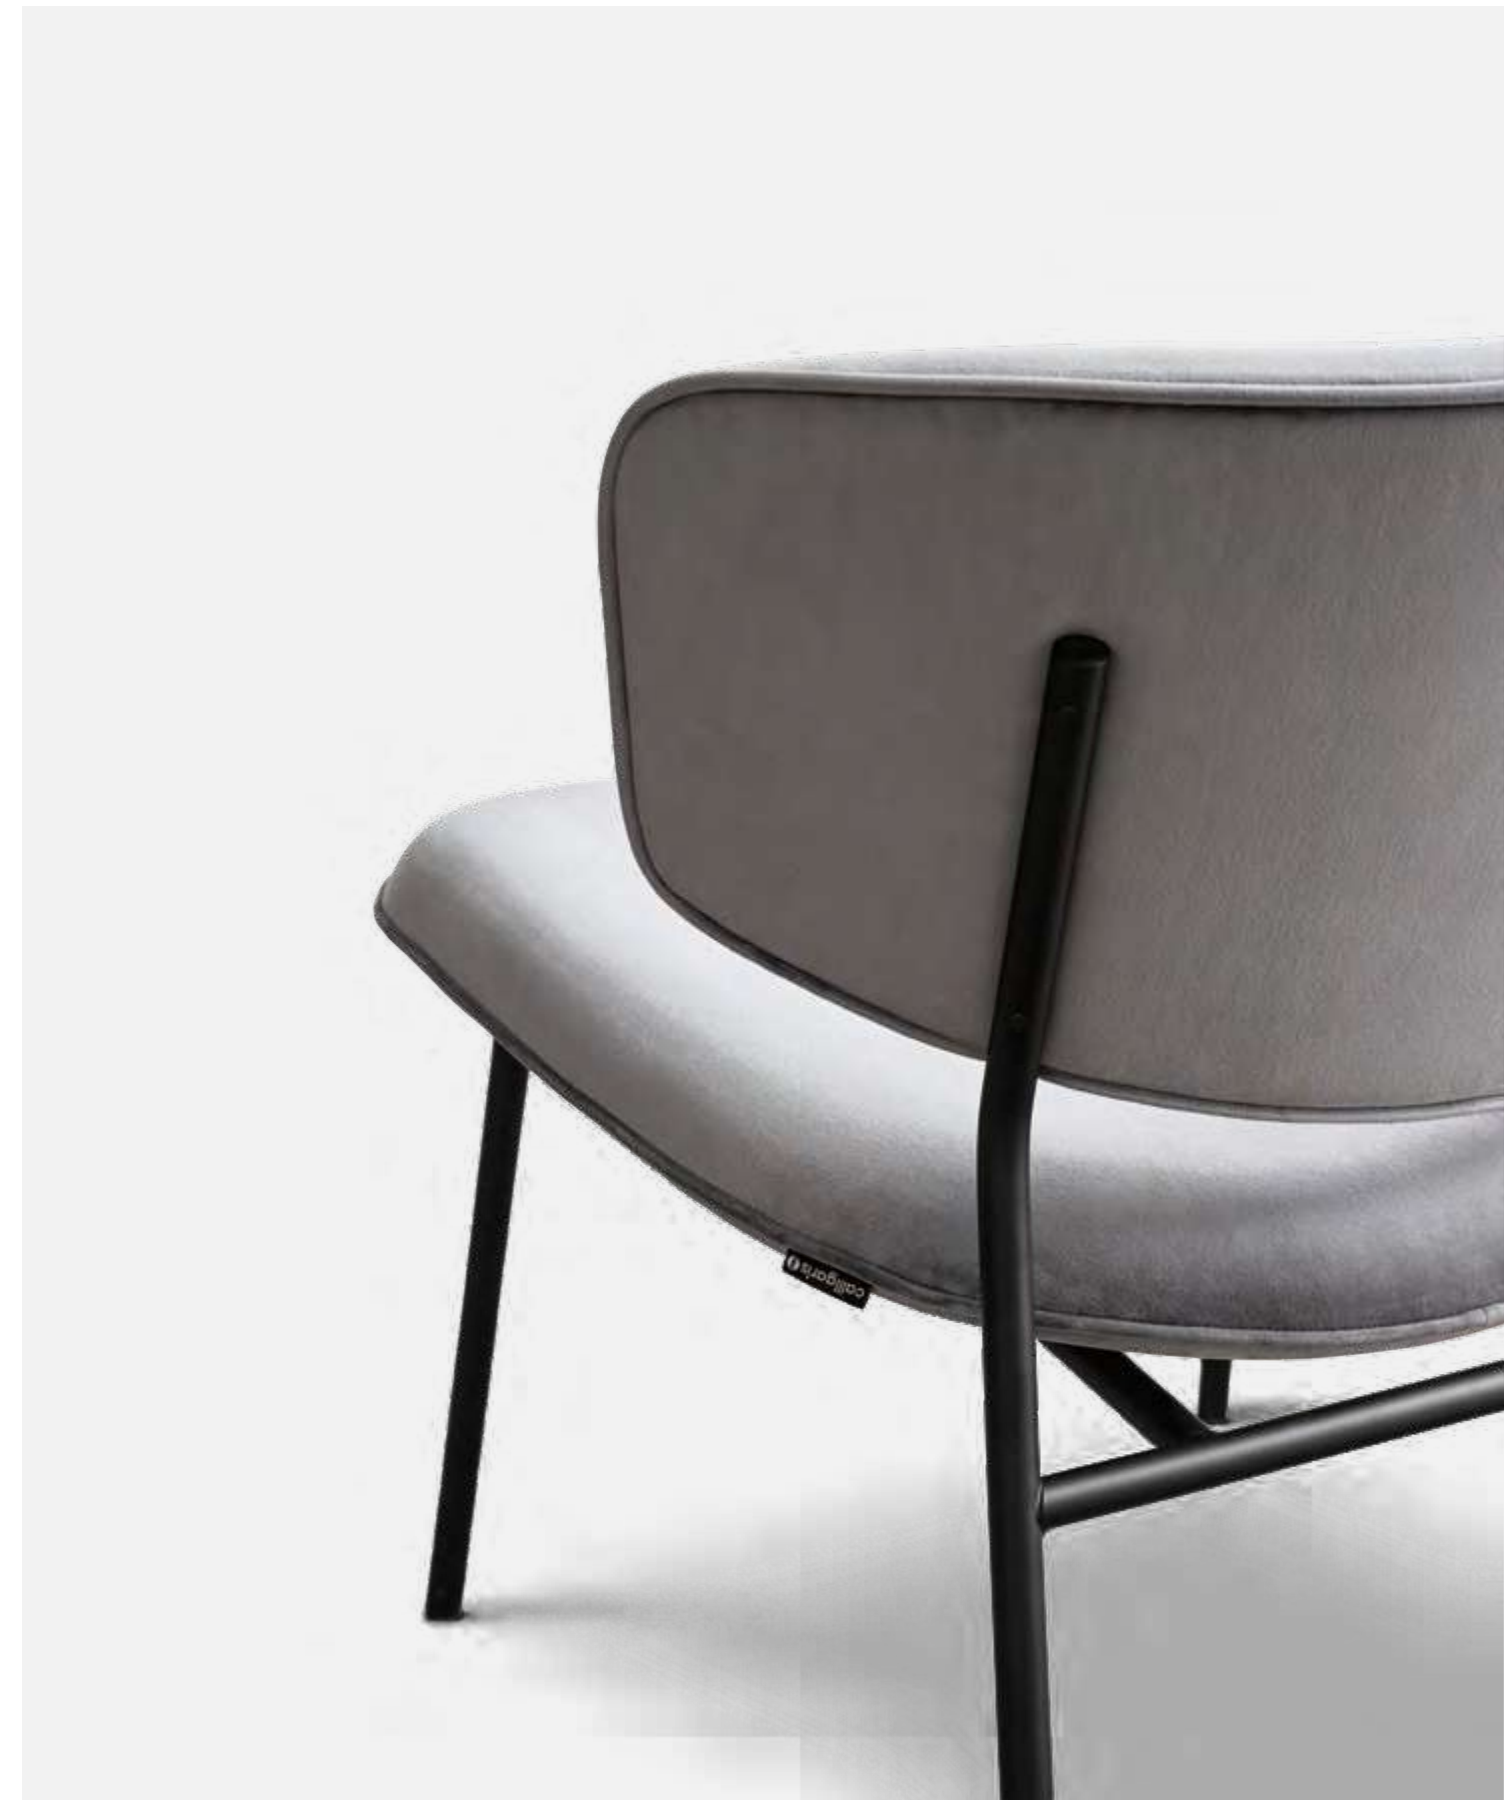

Dell'omonima collezione di sedie, Fifties riprende le suggestioni vintage e l'abbinamento tra la struttura sottile in metallo e gli elementi imbottiti. A cambiare sono le dimensioni, più generose, le proporzioni tra gli elementi e l'inclinazione del sedile, che guardano alla comodità di una poltrona facilitando una seduta più rilassata.

From the chair collection of the same name, Fifties interprets the vintage vibes and the combination of the slender metal structure with padded elements. What changes are the more generous dimensions, the proportions between the elements, and the inclination of the seat, which look to the comfort of an armchair, facilitating a more relaxed sitting position.

Fifties

design by Busetti Garuti Redaelli