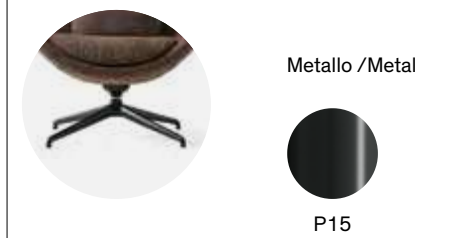

Struttura /Frame

Nota Per le combinazioni disponibili consultare il listino prezzi. /**Note** Please check all available combinations in the price list.