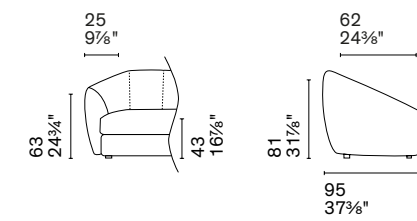

Jill Poltrona /Lounge chair **CS446 Loop SZH**
Jill Divano /Sofa **CS3446 Bouclé SLV**
Mushroom Tavolino /Coffee table **CS5140-A P12 / GM3**
Curved Tappeto /Rug **CS7263-B**

CS3446

Nota Per le combinazioni disponibili consultare il listino prezzi. / **Note** Please check all available combinations in the price list.