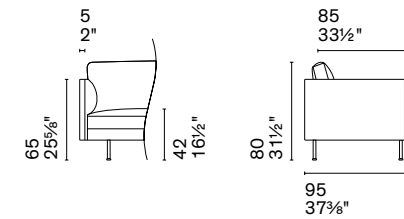

Mies
Mies

Divano /Sofa
Divano /Sofa

CS3398 Emotion L1S
CS3398 Emotion L1X

Dati tecnici / Technical specifications

Mies Divano /Sofa CS3398 P1L / Venice SOG

Mies Roll Divano /Sofa CS3447 P1L / Venice SWD

CS3398