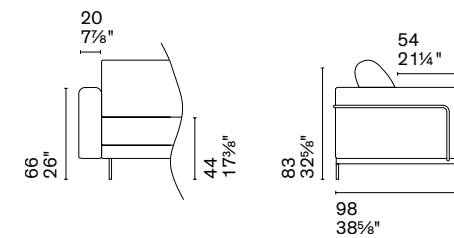

CS3430

Scelta piede / Available foot type

H 16 cm / H 6 1/4"

Metallo / Metal

P15

P33L

P175

Nota Per le combinazioni disponibili consultare il listino prezzi. / **Note** Please check all available combinations in the price list.