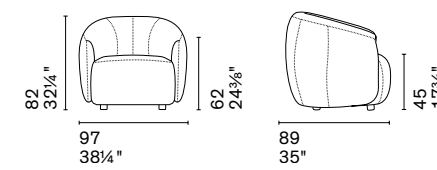

CS3444-DTP1000