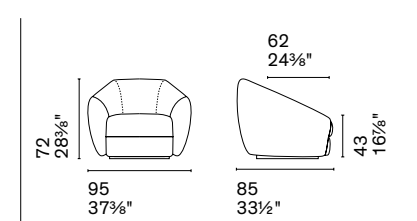

CS3446-DTP1N00

Nota Per le combinazioni disponibili consultare il listino prezzi. / **Note** Please check all available combinations in the price list.