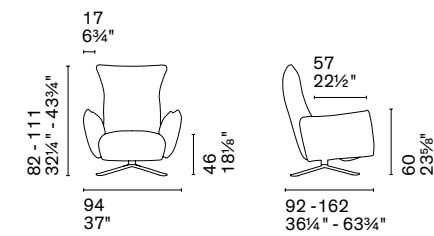

CS3428

Struttura / Frame

Metallo / Metal

P16

Nota Per le combinazioni disponibili consultare il listino prezzi. / **Note** Please check all available combinations in the price list.