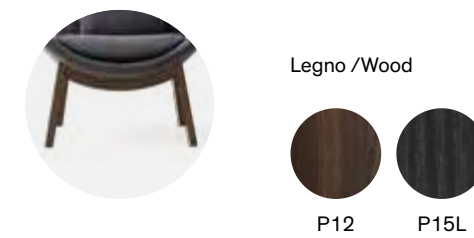

Struttura /Frame

CS3373-C