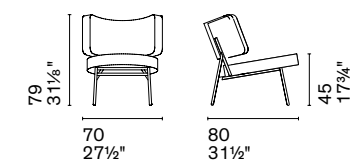

CS3395

Struttura / Frame