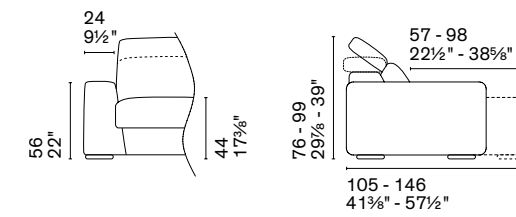

Cast
Atollo
NeatDivano /Sofa
Tavolino /Coffee table
Tappeto /RugCS3420 P29L / Esprit L01
CS5098-M P175 / P2C
CS7229

CS3420

Scelta piede /Available foot type

H 4 cm /H 1 5/8"

Legno /Wood

P12

H 4 cm /H 1 5/8"