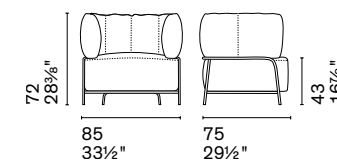

Quadrotta Chinese Poltrona /Lounge chair CS3409 P15 / Bedford S7M – Cullinan SU2
Tappeto /Rug CS7209

CS3409

Struttura /Frame