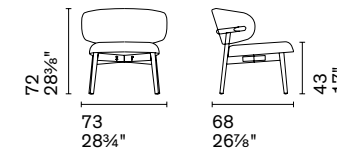

Oleandro

CS3452

design by Archirivolto

Oleandro Poltrona / Lounge chair CS3452 P1GW / Bouclé SLV
 Mushroom Tavolini / Coffee tables CS5140-A -B P1GW / P32C
 Madison Tappeto / Rug CS7266

Oleandro Poltrona / Lounge chair CS3452 P1GW / Bouclé SLV