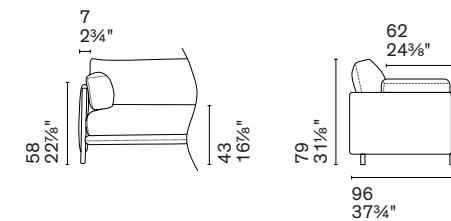

Niki
Niki

Divano / Sofa
Divano / Sofa

CS3443 P12 / Emotion L1U
CS3443 P39L / Paris SQM

CS3443

Scelta piede / Available foot type

H 16 cm / H 6 1/4"

Legno / Wood

P12 P201 P15L P39L

Nota Per le combinazioni disponibili consultare il listino prezzi. / **Note** Please check all available combinations in the price list.