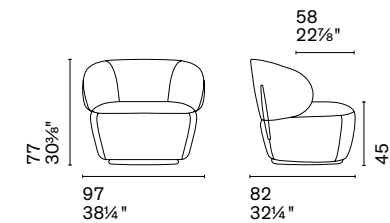

Mara

CS3456

design by Busetti Garuti Redaelli

Mara
Renee
Roche

Poltrona /Lounge chair
Tavolino /Coffee table
Tappeto /Rug

CS3456 P1GW / Paris SQM
CS5133-EX P46M / P32C
CS7258

Mara Poltrona /Lounge chair CS3456 P1GW / Paris SQM