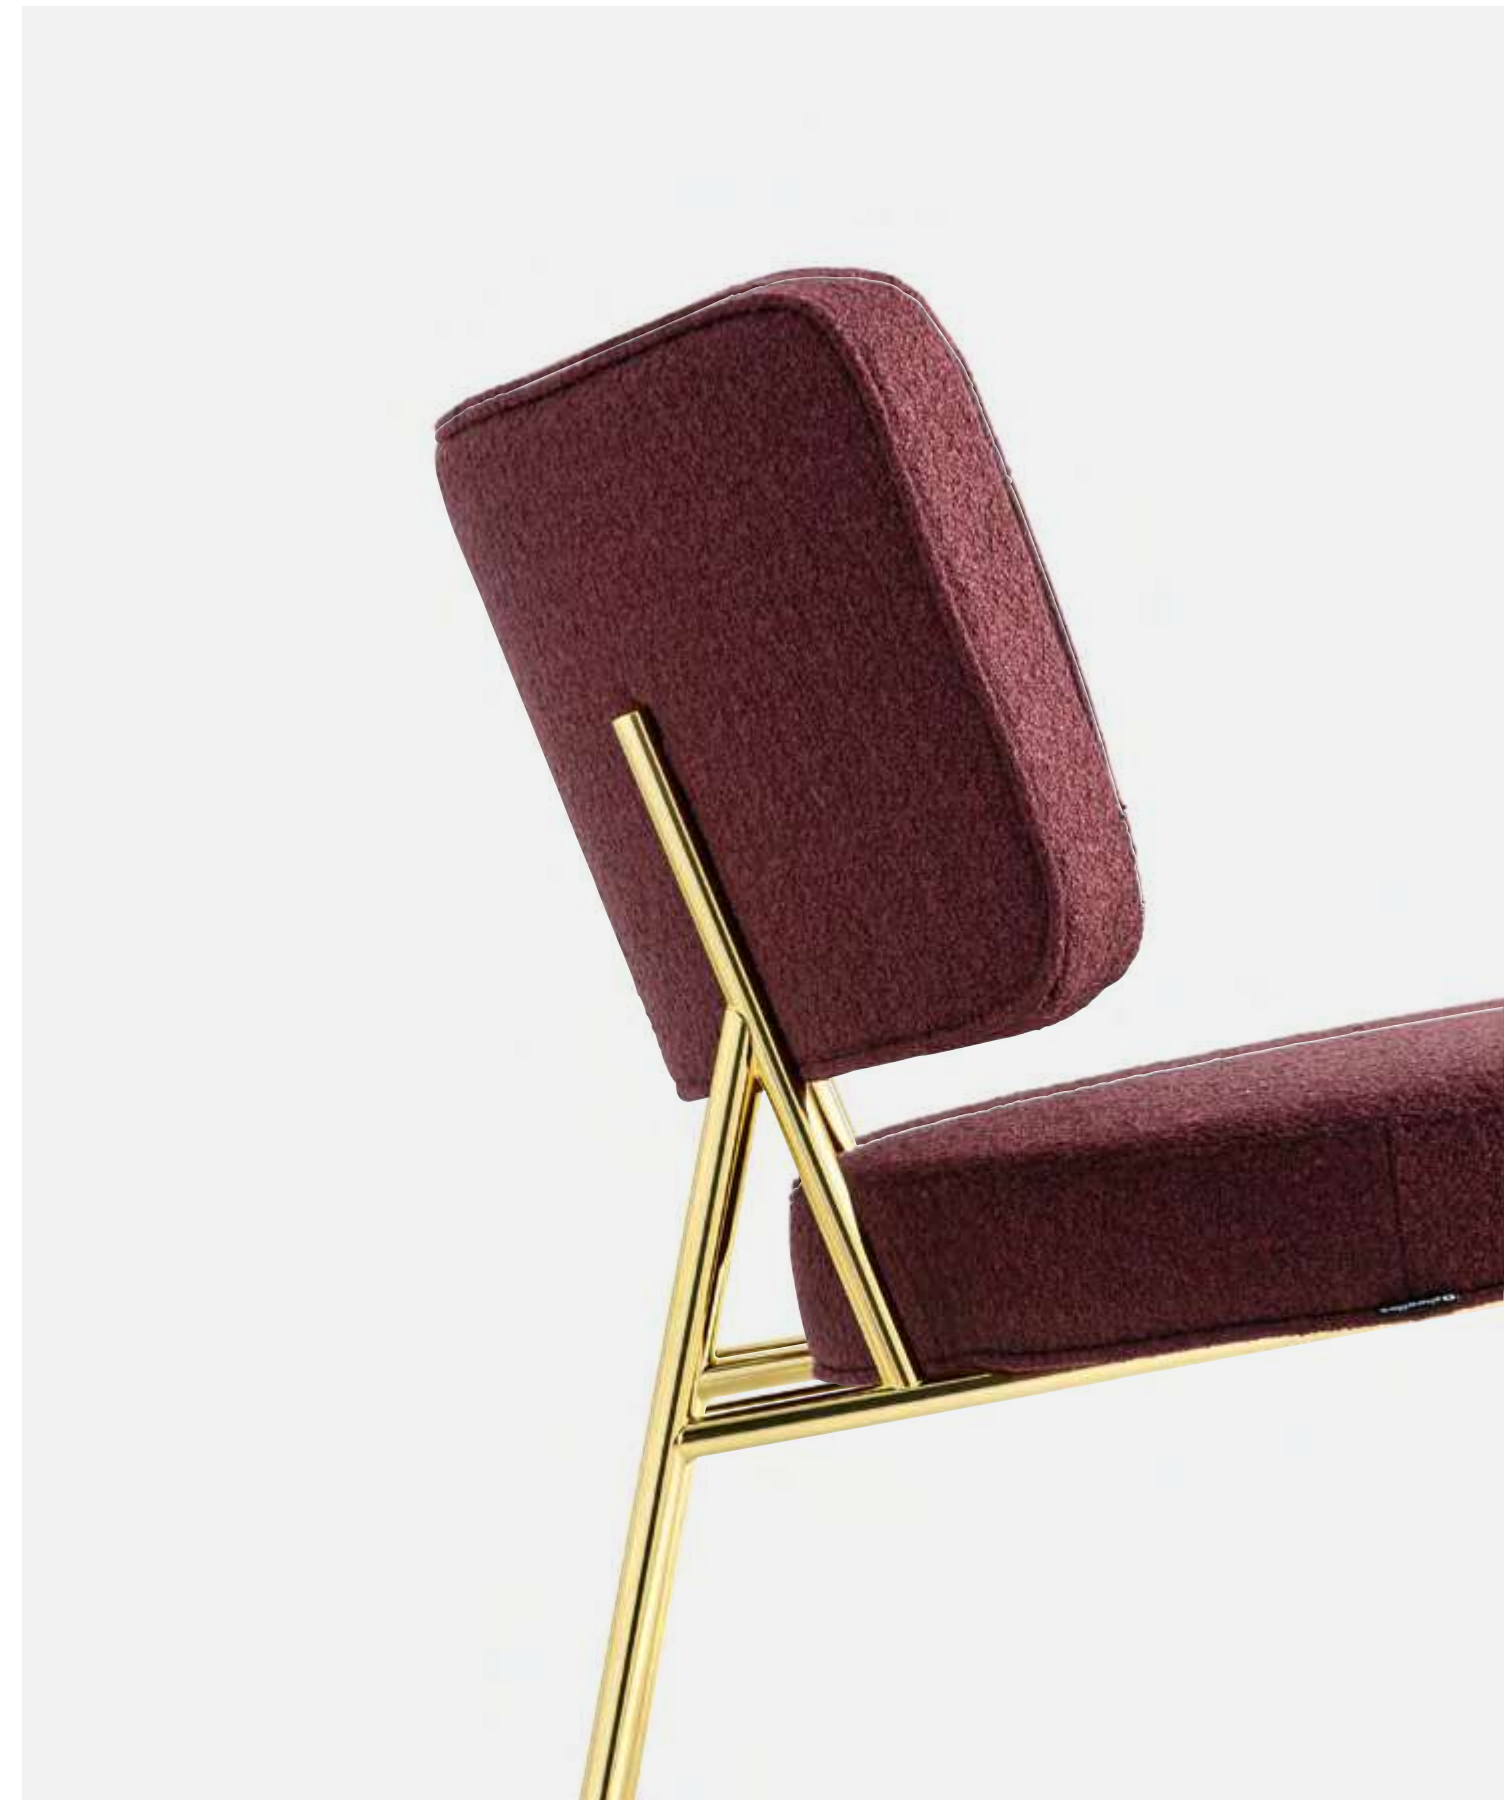

Coco è una lounge dalle linee anni Cinquanta che rende omaggio allo stile etereo ed elegante della mitica Mademoiselle Coco. Caratterizzata dal contrasto tra l'esile struttura metallica e i generosi elementi imbottiti, Coco assume il carattere desiderato in base alle finiture e al rivestimento scelti.

Coco is a lounge chair with 1950s lines that pays homage to the ethereal and elegant style of the legendary Mademoiselle Coco. Characterized by the contrast between the slender metal structure and the generous padded elements, Coco takes on the desired character based on the chosen finishes and covering.

Coco

CS3395

design by Busetti Garuti Redaelli