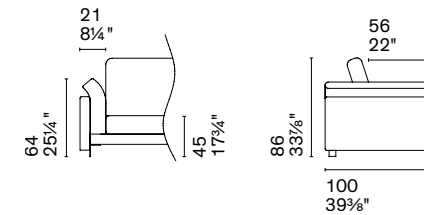

Meridien

CS3411

design by Stefano Spessotto

Meridien
MeridienDivano / Sofa
Divano / SofaCS3411 P15 / Paris SQN
CS3411 P15 / Bedford S7L

CS3411

Piede / Foot

H 13 cm / H 5 1/8"

Metallo / Metal