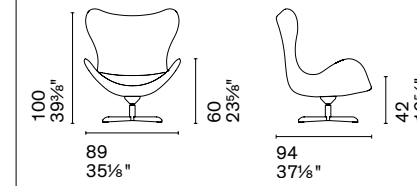

Struttura /Frame

CS3373-C