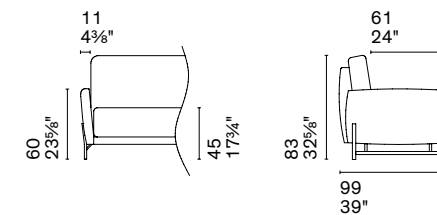

Le Marais

Divano / Sofa

CS3413 P15 / Feel S8B

CS3413

Scelta piede / Available foot type