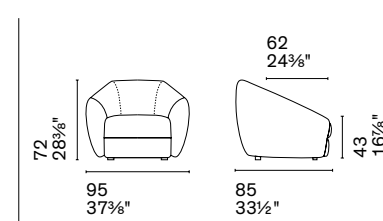

CS3446-DTP1000