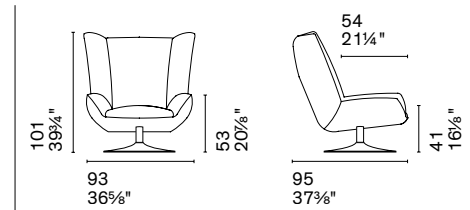

Dalia

CS3454

CS3454

Dalia Poltrona / Lounge chair CS3454 P15 / Aspen T2N

CS3454-DTP1000

Struttura / Frame

Legno / Wood

P15L P1GW