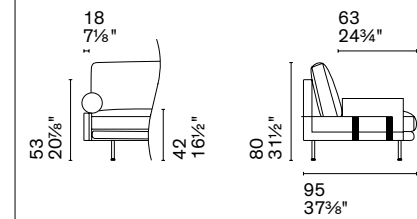

Mies
Mies

Divano /Sofa
Divano /Sofa

CS3398 Emotion L1S
CS3398 Emotion L1X

Dati tecnici / Technical specifications

Mies Divano /Sofa CS3398 P1L / Venice SOG

Mies Roll Divano /Sofa CS3447 P1L / Venice SWD

CS3398