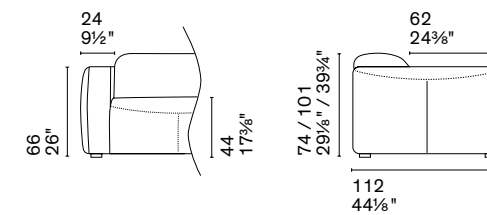

CS3449 P15L / Belinda SZT
CS3409 P15 / Loop SZL
CS5137-A -B P15L / P15L
CS7258-B

Wave

Divano / Sofa

CS3449 P15L / Belinda SZT

CS3449

Scelta piede / Available foot type

H 4 cm / H 1 5/8"

Legno / Wood