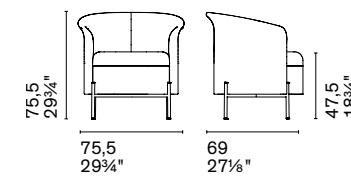

CS3418

Struttura /Frame