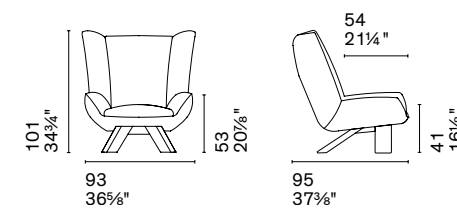

Dalia

CS3454

CS3454

Dalia Poltrona / Lounge chair CS3454 P15 / Aspen T2N

CS3454-DTP1000

Struttura / Frame

Legno / Wood

P15L P1GW