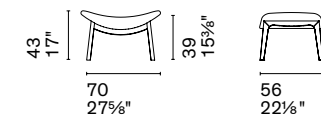

Lazy Poltrona /Lounge chair CS3373-WA 1310 MTO P15L / Mogol S5T
Lazy Pouf /Ottoman CS3373-WB 1320 MTO P15L / Mogol S5T
Abrey Tavolino /Coffee table CS5137-A P15L / P18C

Dati tecnici /Technical specifications

CS3373-WB

Struttura /Frame

Struttura /Frame

Struttura /Frame

Nota Per le combinazioni disponibili consultare il listino prezzi. /**Note** Please check all available combinations in the price list.