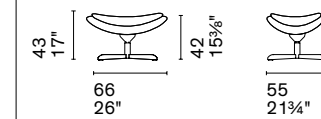

Lazy Poltrona /Lounge chair CS3373-WA 1310 MTO P15L / Mogol S5T
Lazy Pouf /Ottoman CS3373-WB 1320 MTO P15L / Mogol S5T
Abrey Tavolino /Coffee table CS5137-A P15L / P18C

Dati tecnici /Technical specifications

Struttura /Frame

CS3373-CB

Struttura /Frame

Struttura /Frame

Nota Per le combinazioni disponibili consultare il listino prezzi. /**Note** Please check all available combinations in the price list.