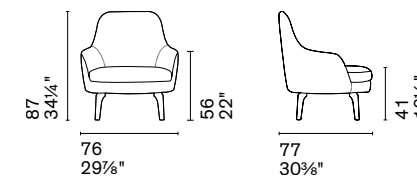

Medea

CS3407

Medea
Roche

Poltrona / Lounge chair
Tappeto / Rug

CS3407 P15L / Venice SOK
CS7258

Medea Poltrona / Lounge chair CS3407 P12 / Paris SQR

CS3407

Struttura / Frame