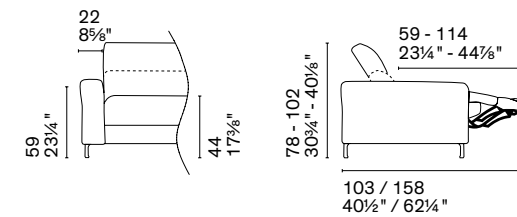

Norma

Divano / Sofa

CS3424 P15 / Mogol S5K

CS3424

Piede / Foot

H 13 cm / H 5 1/8"

Metallo / Metal

P15

Nota Per le combinazioni disponibili consultare il listino prezzi. / **Note** Please check all available combinations in the price list.