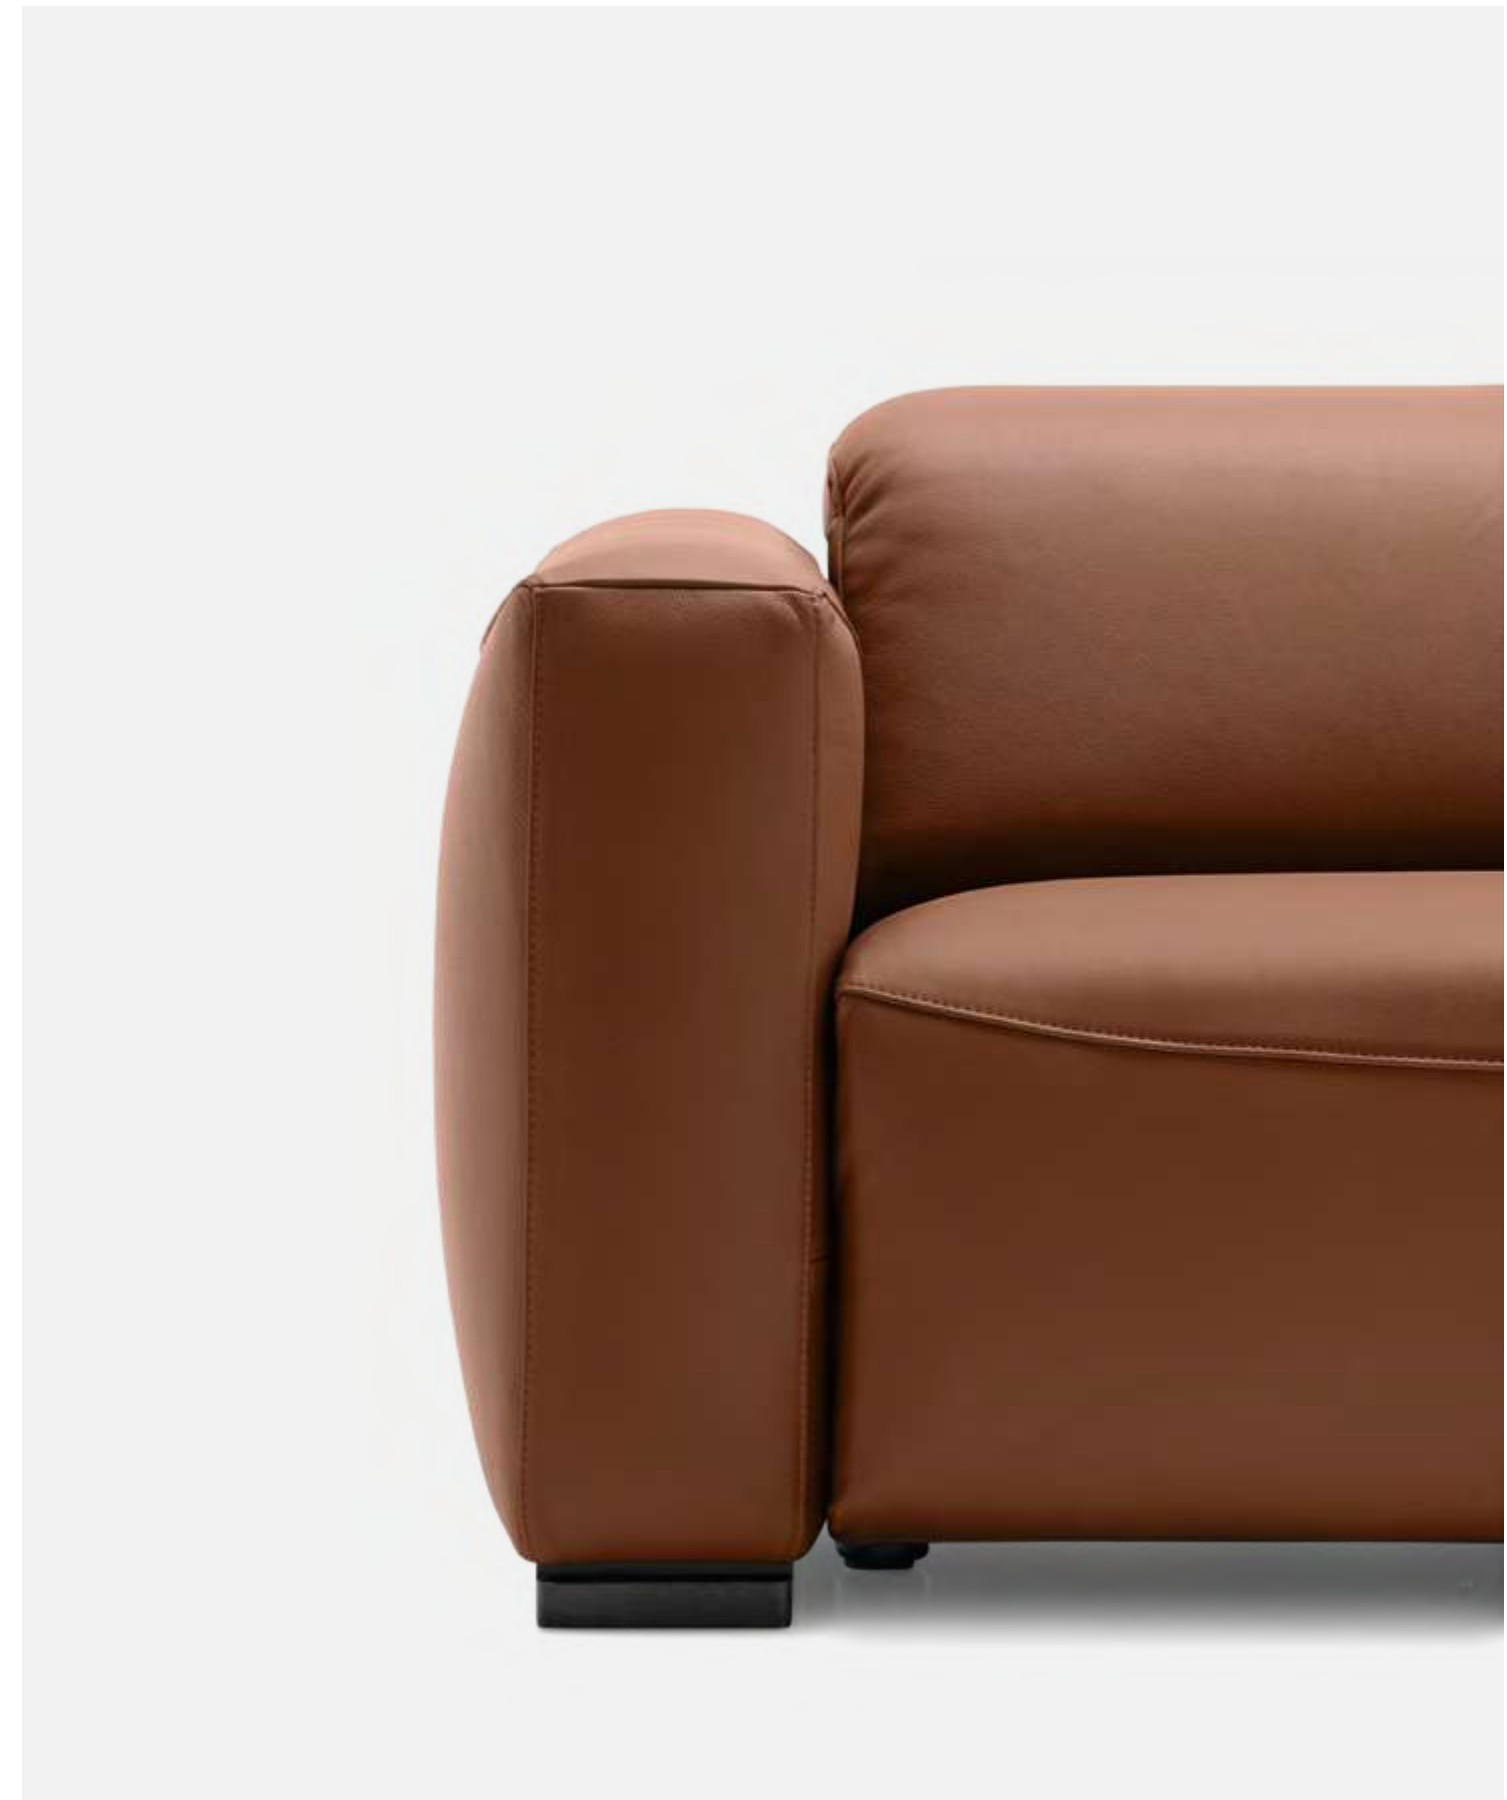

Wave ha una forte presenza scenica. A caratterizzarlo sono le imbottiture voluminose, enfatizzate dalle cuciture curve. Il meccanismo elettrificato permette di cambiare l'inclinazione dello schienale e di alzare le gambe, mentre il poggiatesta si regola manualmente, a completare il comfort totale della seduta.

Wave has a strong presence. What characterizes it is the voluminous padding, emphasized by the curved seams. The electrical mechanism allows you to change the recline of the backrest and raise the legs, while the headrest adjusts manually, completing the total comfort of the seat.

Wave