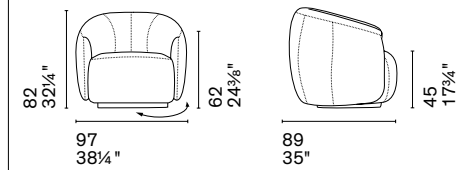

CS3444-DTP1N00

Nota Per le combinazioni disponibili consultare il listino prezzi. /**Note** Please check all available combinations in the price list.