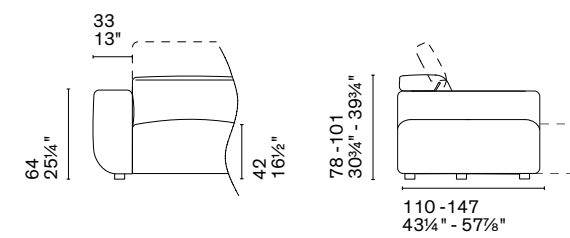

CS3459

Nota Per le combinazioni disponibili consultare il listino prezzi. / **Note** Please check all available combinations in the price list.