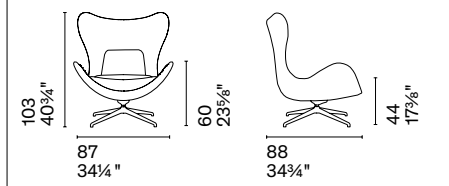

Struttura /Frame

CS3373-360