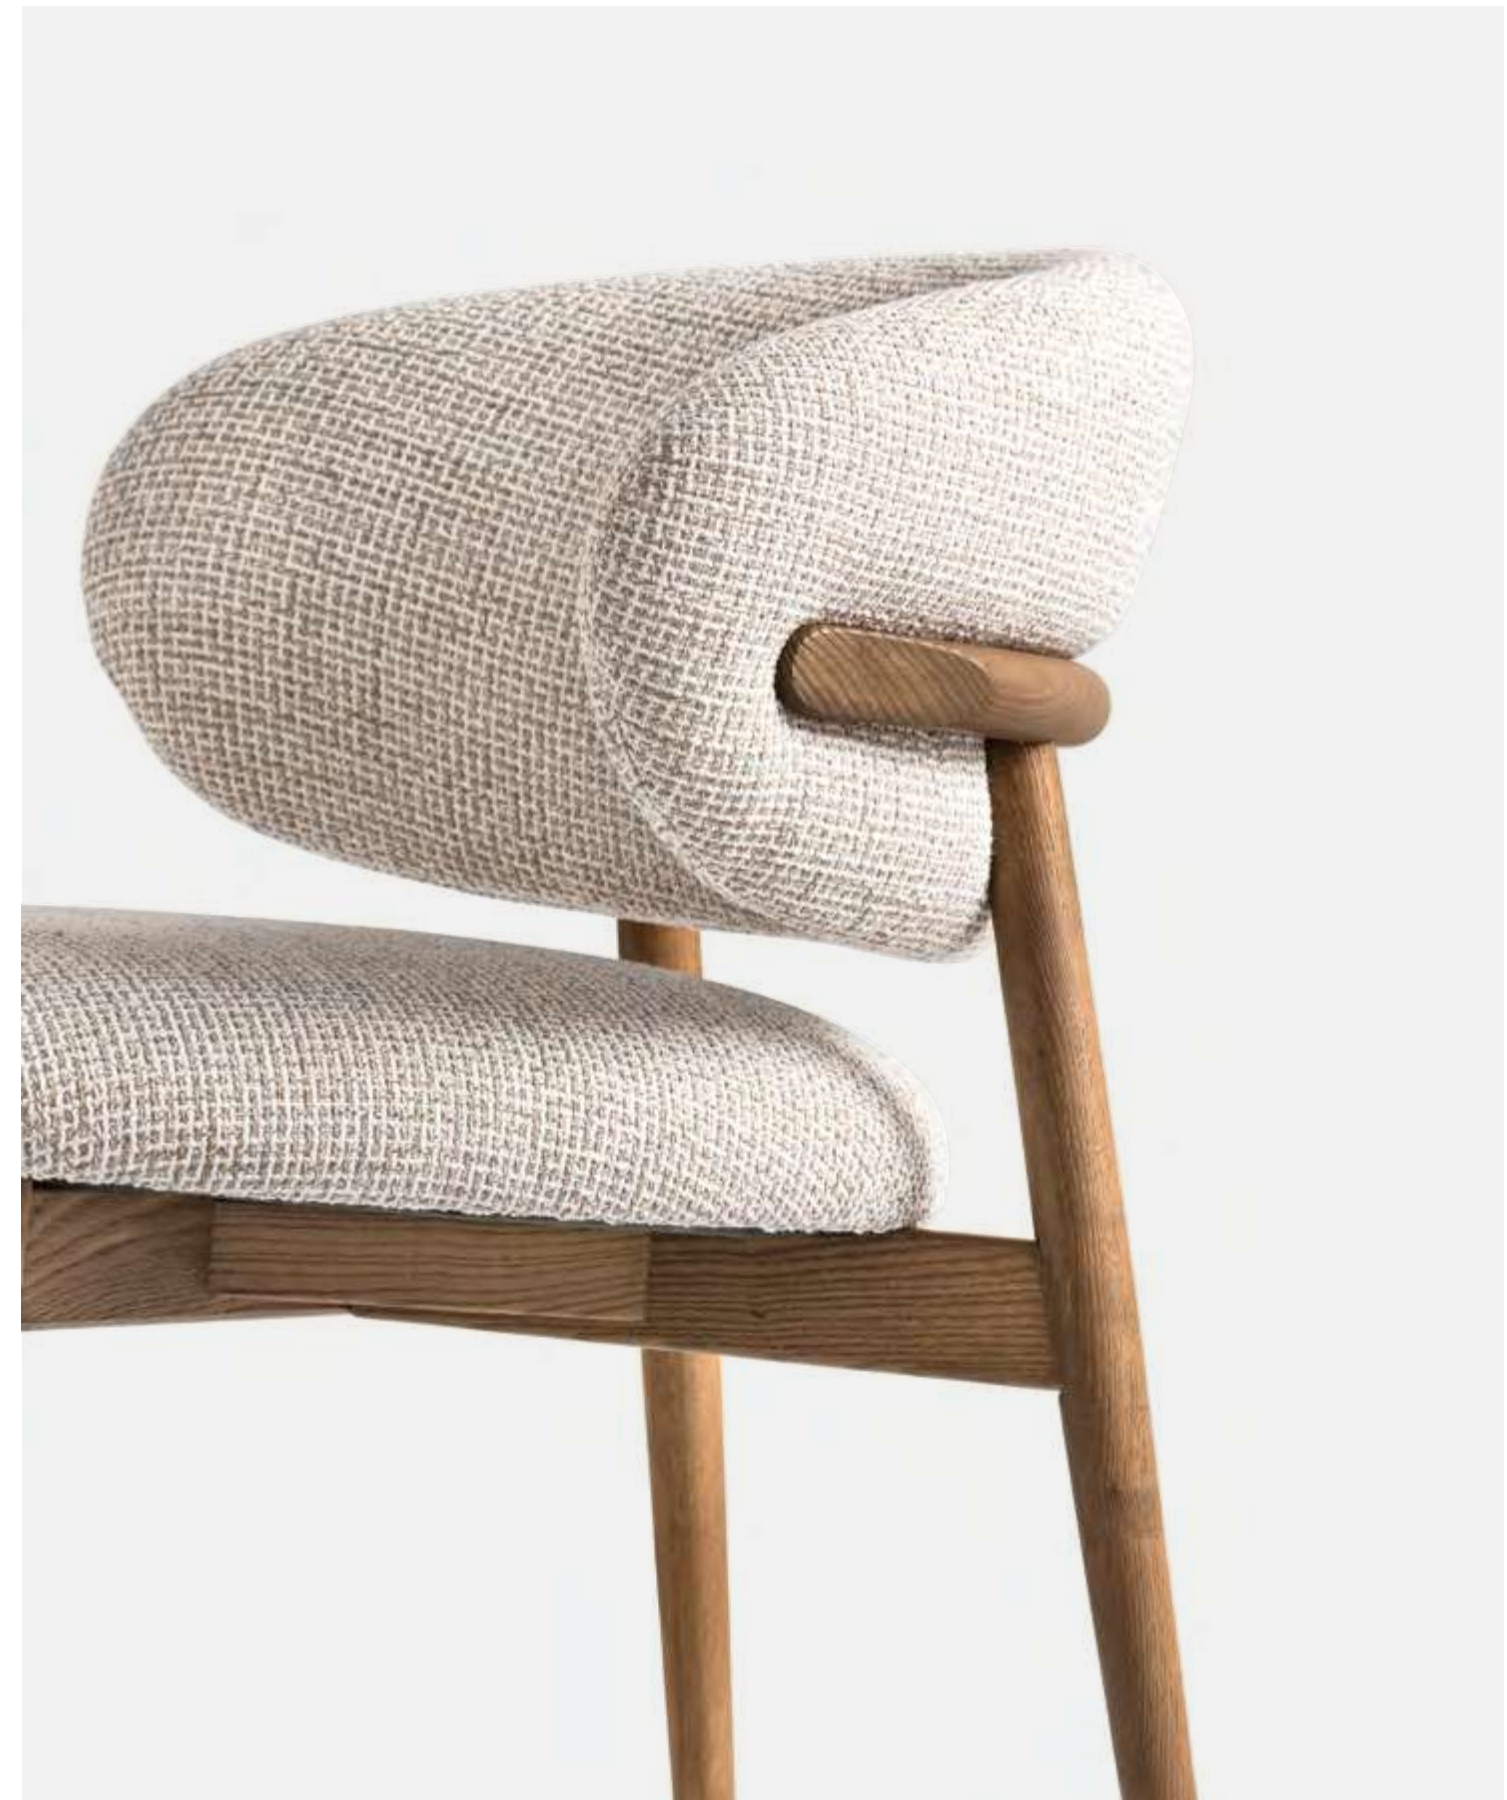

Con la sua struttura in legno e i due voluminosi elementi imbottiti, Oleandro lounge è la seduta ideale per collegare l'ambiente dining al living. Accogliente, morbida e avvolgente, riprende la caratteristica schiacciatura dello schienale che ha reso l'omonima sedia un grande successo.

With its wooden structure and two voluminous padded elements, the Oleandro lounge chair is the ideal seat to connect the dining area to the living room. Cozy, soft, and enveloping, it echoes the characteristic flattened backrest that made the homonymous chair a great success.

Oleandro

CS3452

design by Archirivolto