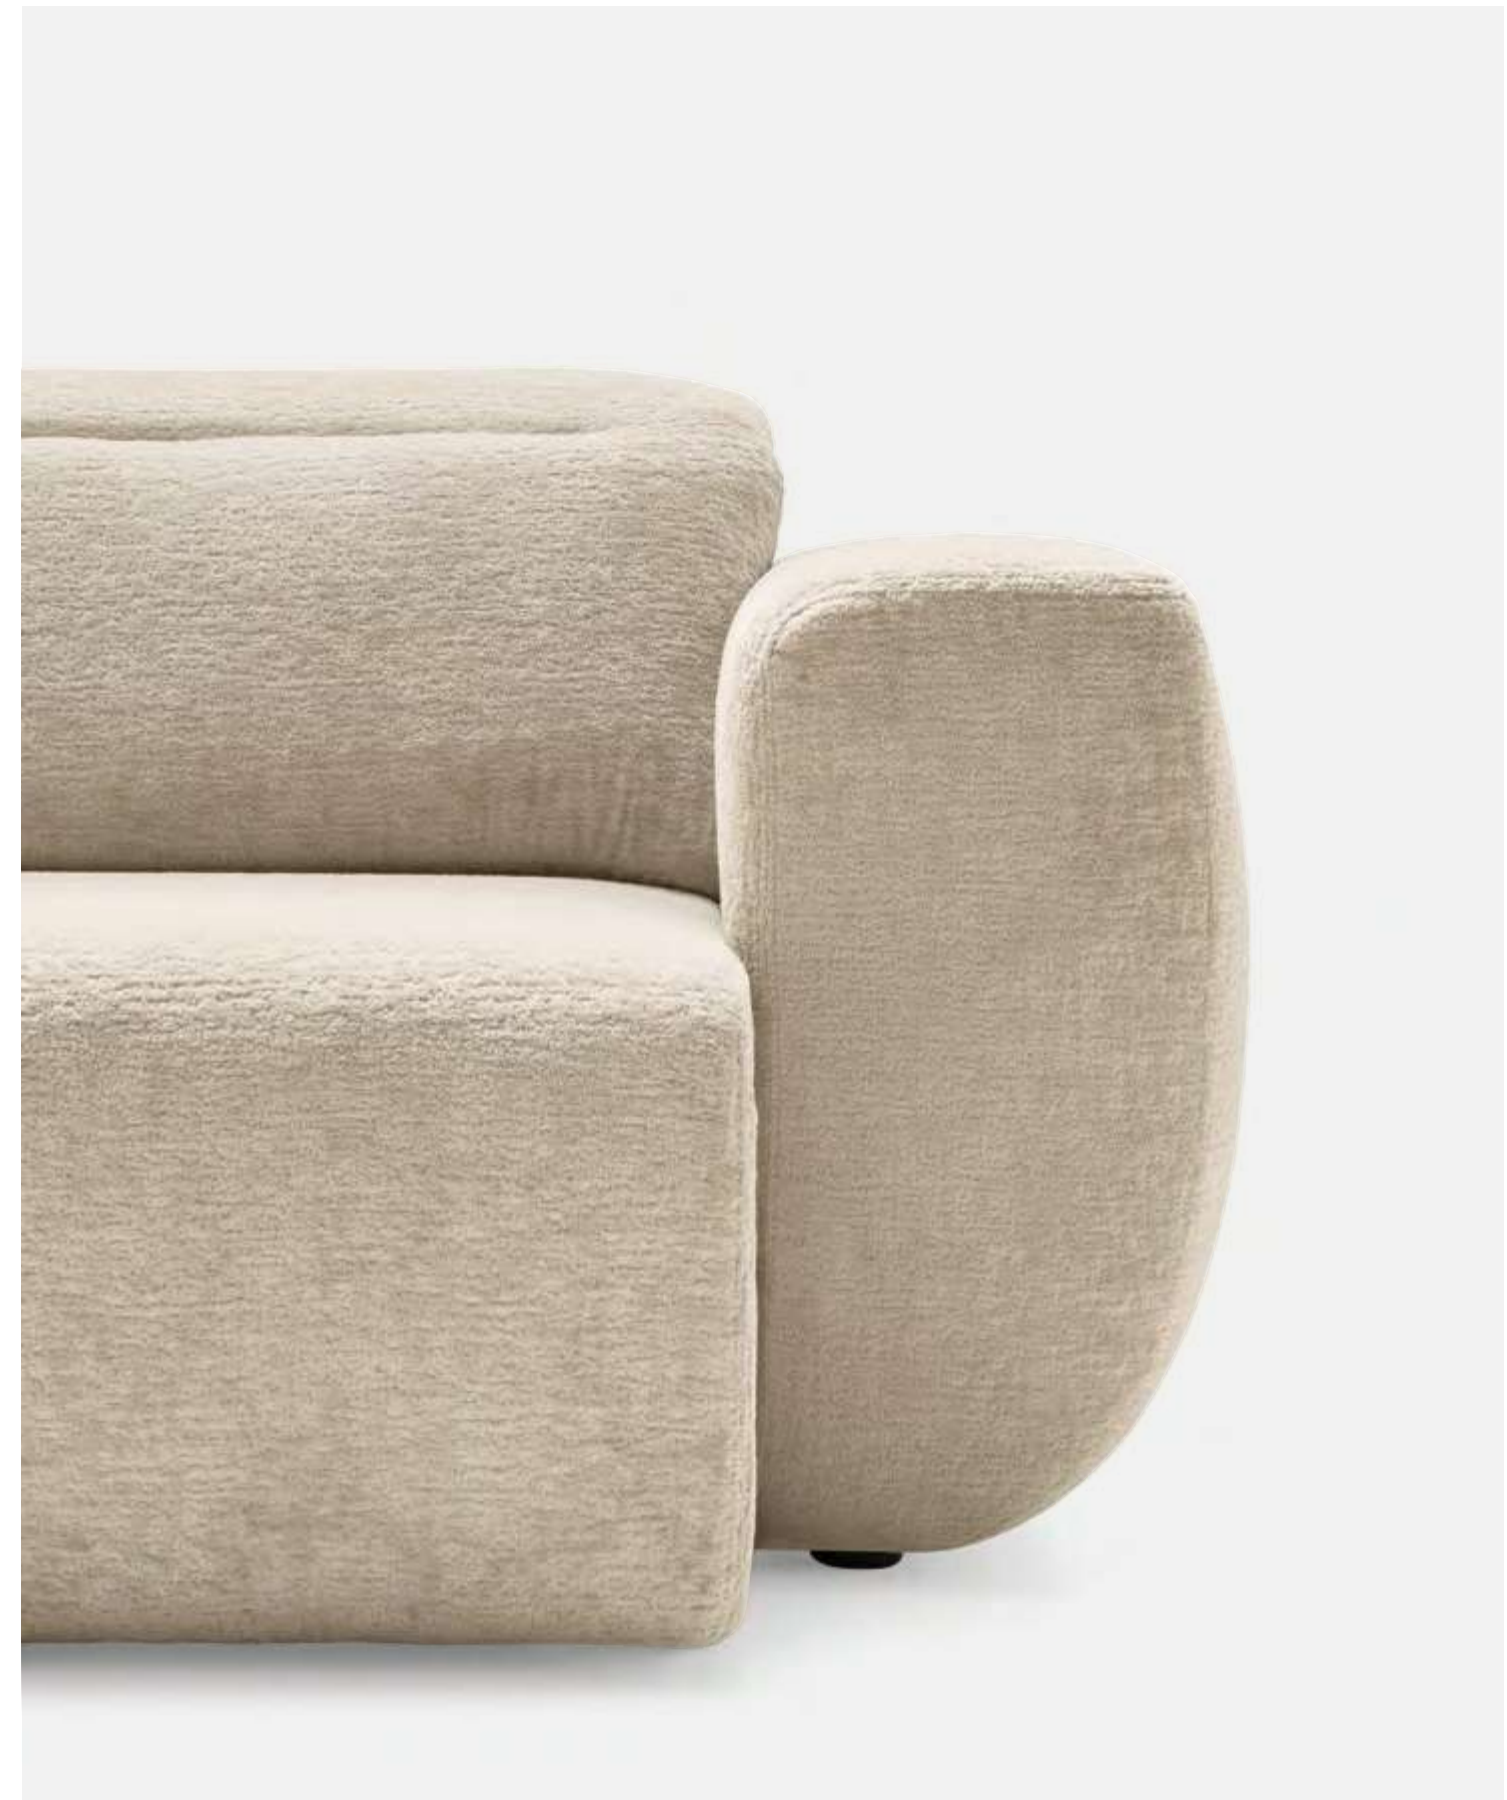

Con il poggiatesta regolabile in sette posizioni e la seduta estraibile, il divano Pandora offre un relax senza pari, una vera esperienza di benessere. La seduta che arriva fino a terra, le forme piene degli elementi centrali e i braccioli arrotondati alla base di quelli terminali ne enfatizzano anche visivamente il comfort.

With its seven-position adjustable headrest and pull-out seat, the Pandora sofa offers unparalleled relaxation, a true wellness experience. The ground-reaching seat, the full shapes of the central elements, and the rounded armrests at the base of the terminal ones also visually emphasize its comfort.

Pandora

design by Stefano Spessotto