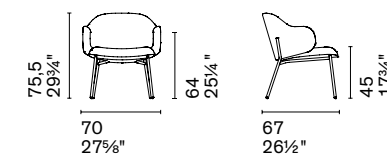

CS3417

Struttura / Frame