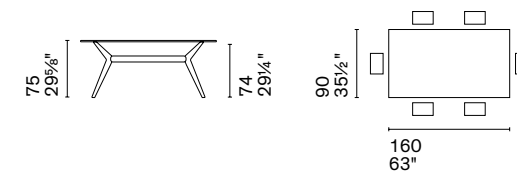

CS4105-FR 160