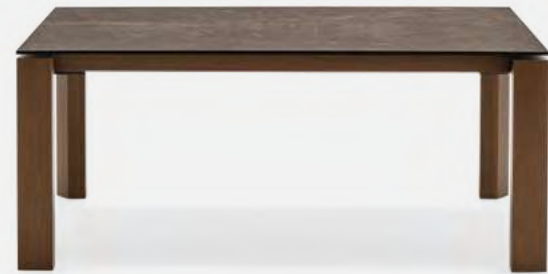

Omnia

CS4058

Omnia

Tavolo / Table

CS4058-R P12 / P14C

Nota Per le combinazioni disponibili consultare il listino prezzi. / **Note** Please check all available combinations in the price list.

Evoluzione di un modello iconico di Calligaris, Orbital si contraddistingue per il dinamismo e lo stile contemporaneo. La sua peculiarità è il meccanismo brevettato di allunga, attraverso il quale si amplia la superficie ellittica del piano con uno spettacolare movimento rotatorio. Alle diverse finiture del piano si abbina una base personalizzabile con cover intercambiabili.