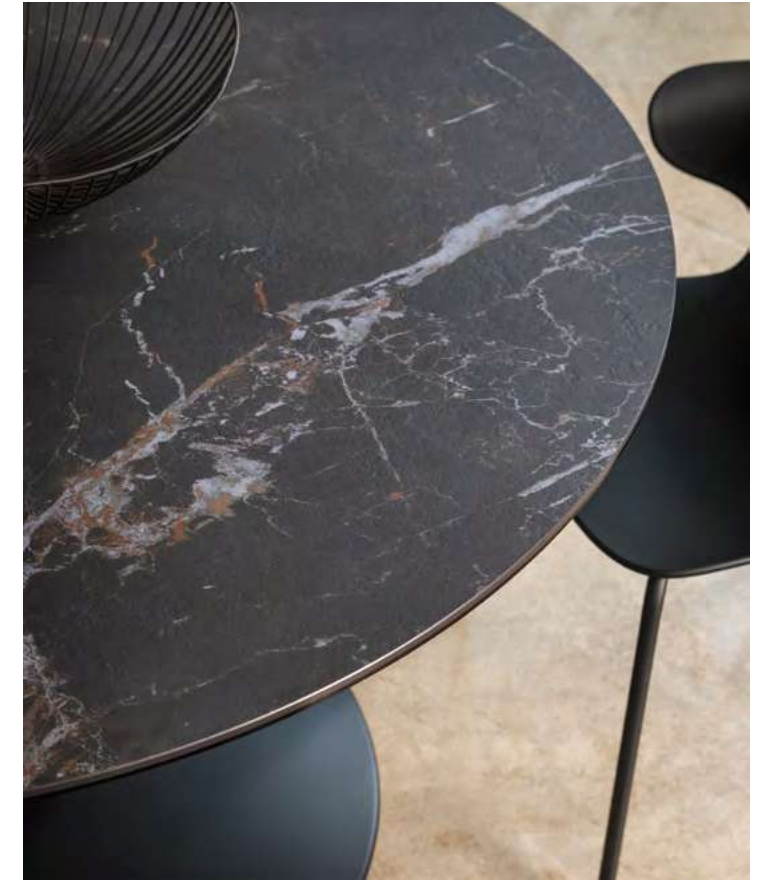

Balance

CS4121

design by Pio & Tito Toso

Balance Tavolo /Table CS4121-FD P15 / P18C
 Saint Tropez Sedia /Chair CS1845 P15 / P15

Balance Tavolo /Table CS4121-FD P15 / P18C

CS4121-FD 105

CS4121-FD 120
 CS4121-FD 120 MTO