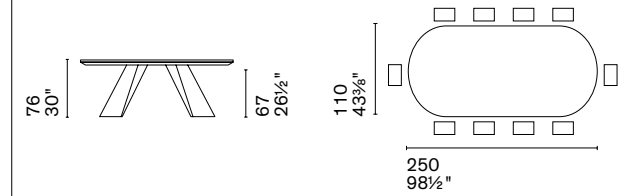

Apian Tavolo /Table CS4132-S P94-P29L / P9C

Dati tecnici /Technical specifications

CS4132-RI 200
CS4132-RI 200 MTO

CS4132-S 200
CS4132-S 200 MTO

CS4132-FR 250 MTO

CS4132-FE 250
CS4132-FE 250 MTO

CS4132-FB 250
CS4132-FB 250 MTO

CS4132-FB 300
CS4132-FB 300 MTO

Nota Per le combinazioni disponibili consultare il listino prezzi. /**Note** Please check all available combinations in the price list.

Linee geometriche ma accoglienti per Atlante, tavolo rotondo a base fissa dotato di una pratica allunga a libro, che permette di aggiungere agilmente due posti in più. Il basamento in metallo e il top in ceramica opaca donano contemporaneità e dinamicità a un design dal gusto molto classico.