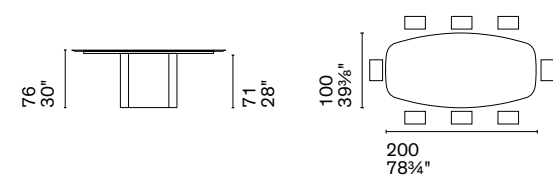

CS4150-FS 200