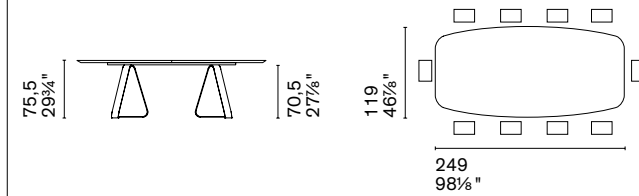

CS4128-FB 250
CS4128-FB 250 MTO