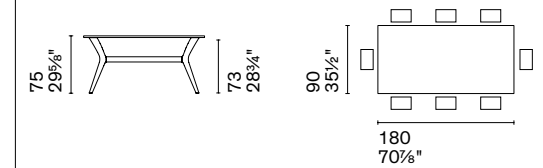

Tokyo

CS18

design by Fabio Di Bartolomei

Tokyo
AnnieTavolo / Table
Sedia / ChairCS18-R P201 / P5C
CS1809-MTO P201 / SQ5

CS18-FD 120

CS18-FR 160

CS18-FR 180

Nota Per le combinazioni disponibili consultare il listino prezzi. / **Note** Please check all available combinations in the price list.