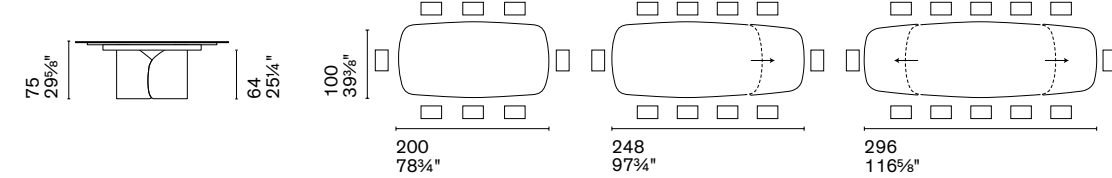

CS4153-S 200
CS4153-S 200 MTO

CS4153-FS 200

CS4153-FS 250

Nota Per le combinazioni disponibili consultare il listino prezzi. /**Note** Please check all available combinations in the price list.

Vortex è un tavolo rotondo caratterizzato da un fusto centrale in tondino metallico che con il suo andamento elicoidale richiama il movimento dinamico di un vortice d'aria. Una struttura che rimane visibile dall'alto nella versione con piano in vetro, mentre si lascia apprezzare lateralmente nella versione con piano in ceramica.