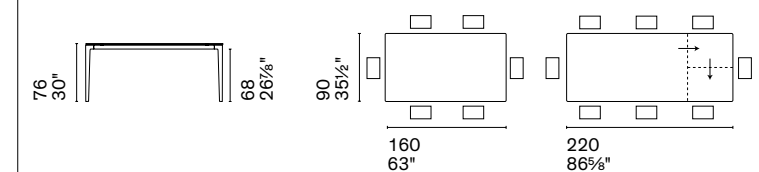

CS4152-R 160