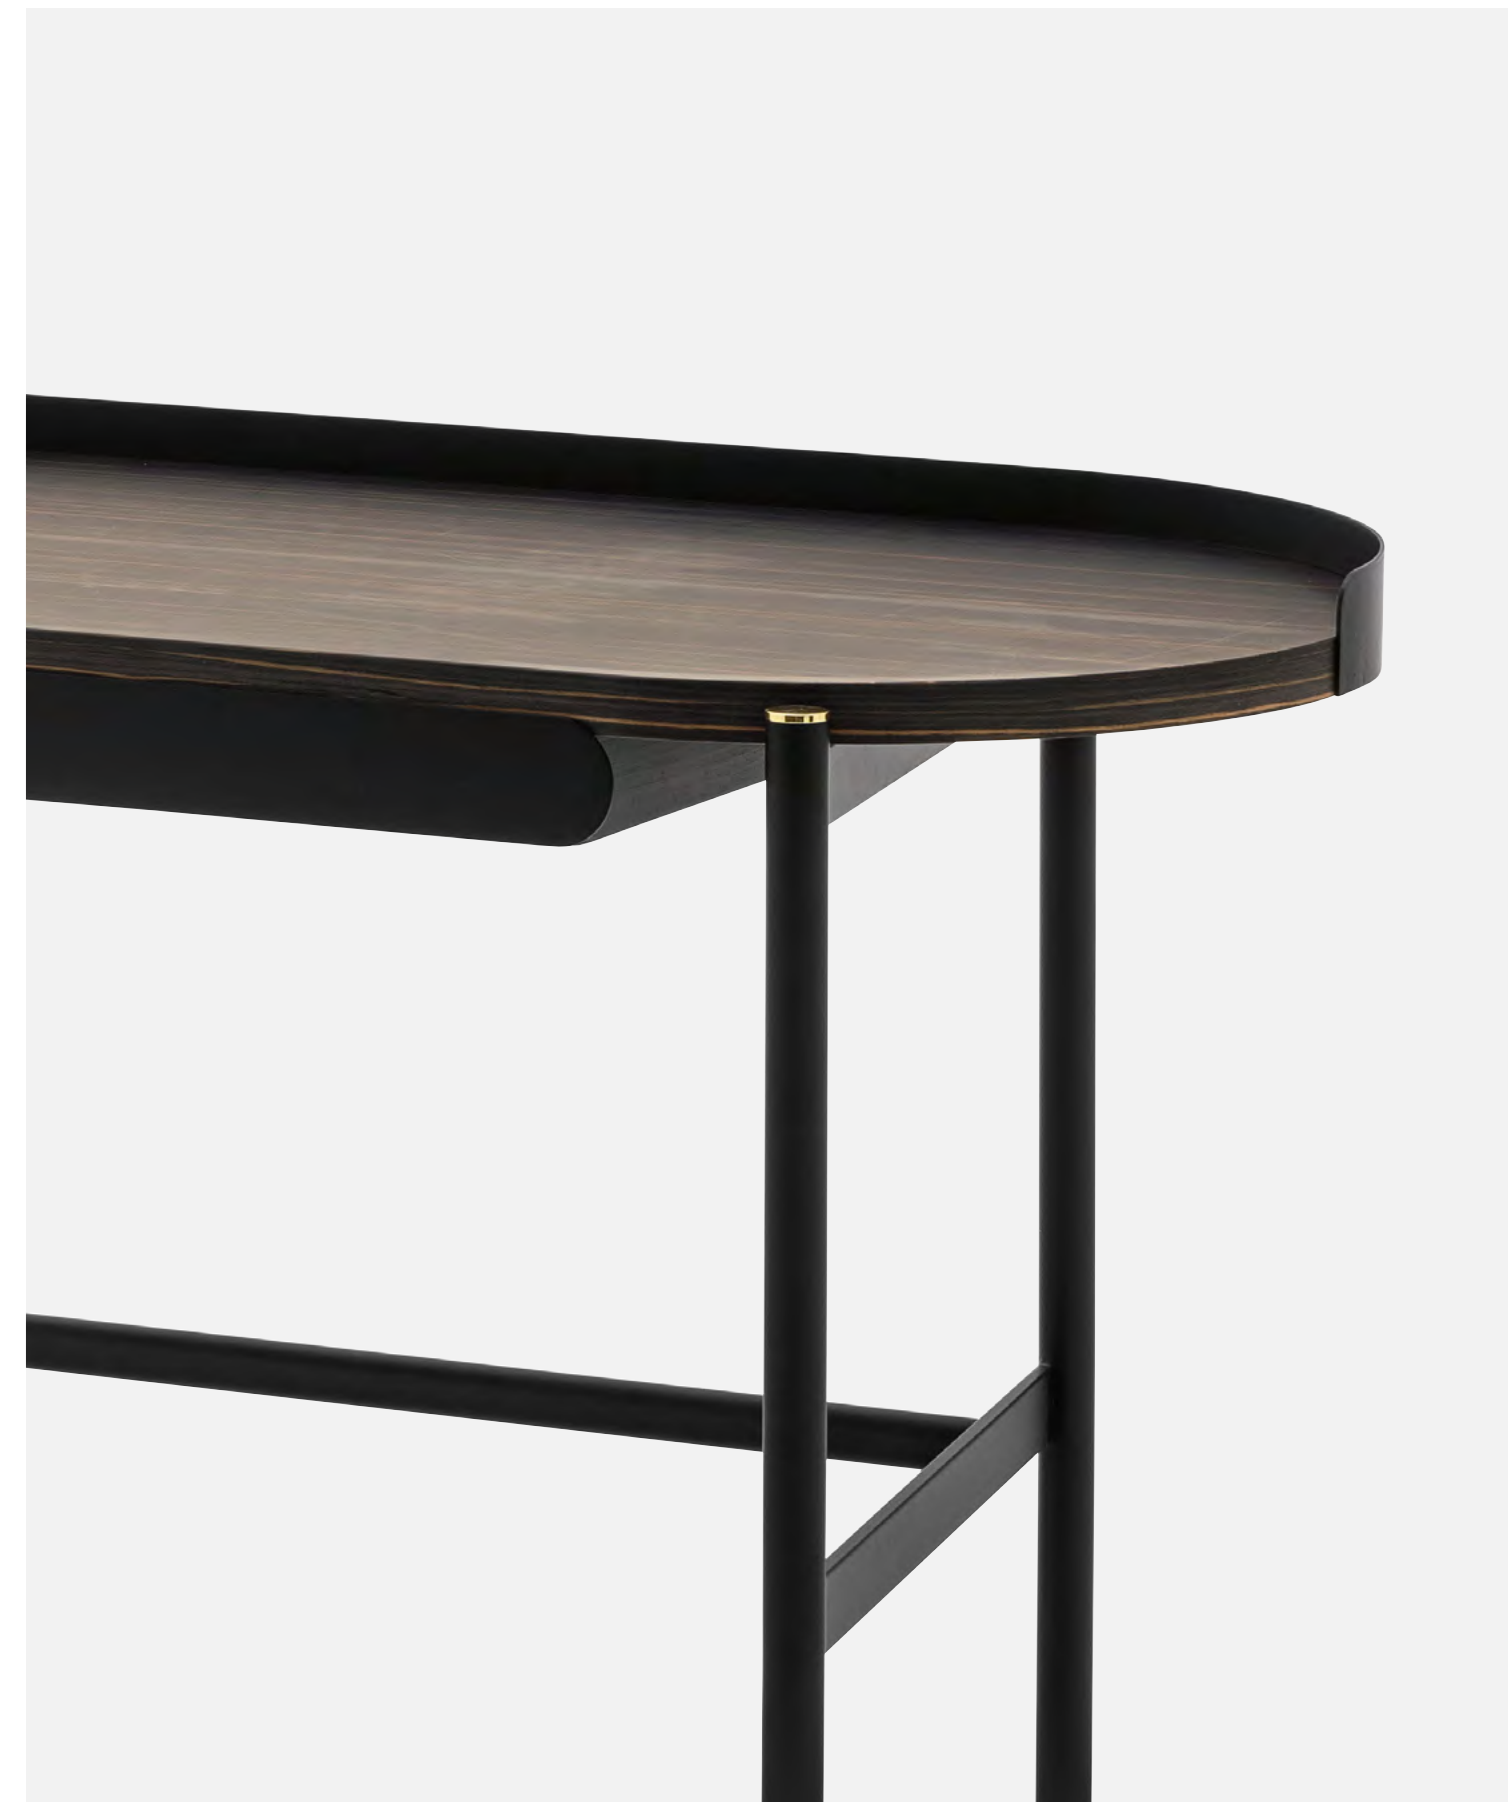

Madame è un complemento versatile da interpretare sia come scrivania nell'angolo home office, sia come vanity in camera da letto. L'esile struttura in metallo sostiene un piano dalla morbida linea ovale, richiamata anche dal cassetto sotto-piano. La duplice natura di Madame è sottolineata anche dall'accessorio specchio.

Madame is a versatile complement to interpret both as a desk in the home office corner and as a vanity in the bedroom. The slender metal frame supports a top with a soft oval line, also reflected in the under-top drawer. Madame's dual nature is also emphasized by the mirror accessory.

Madame