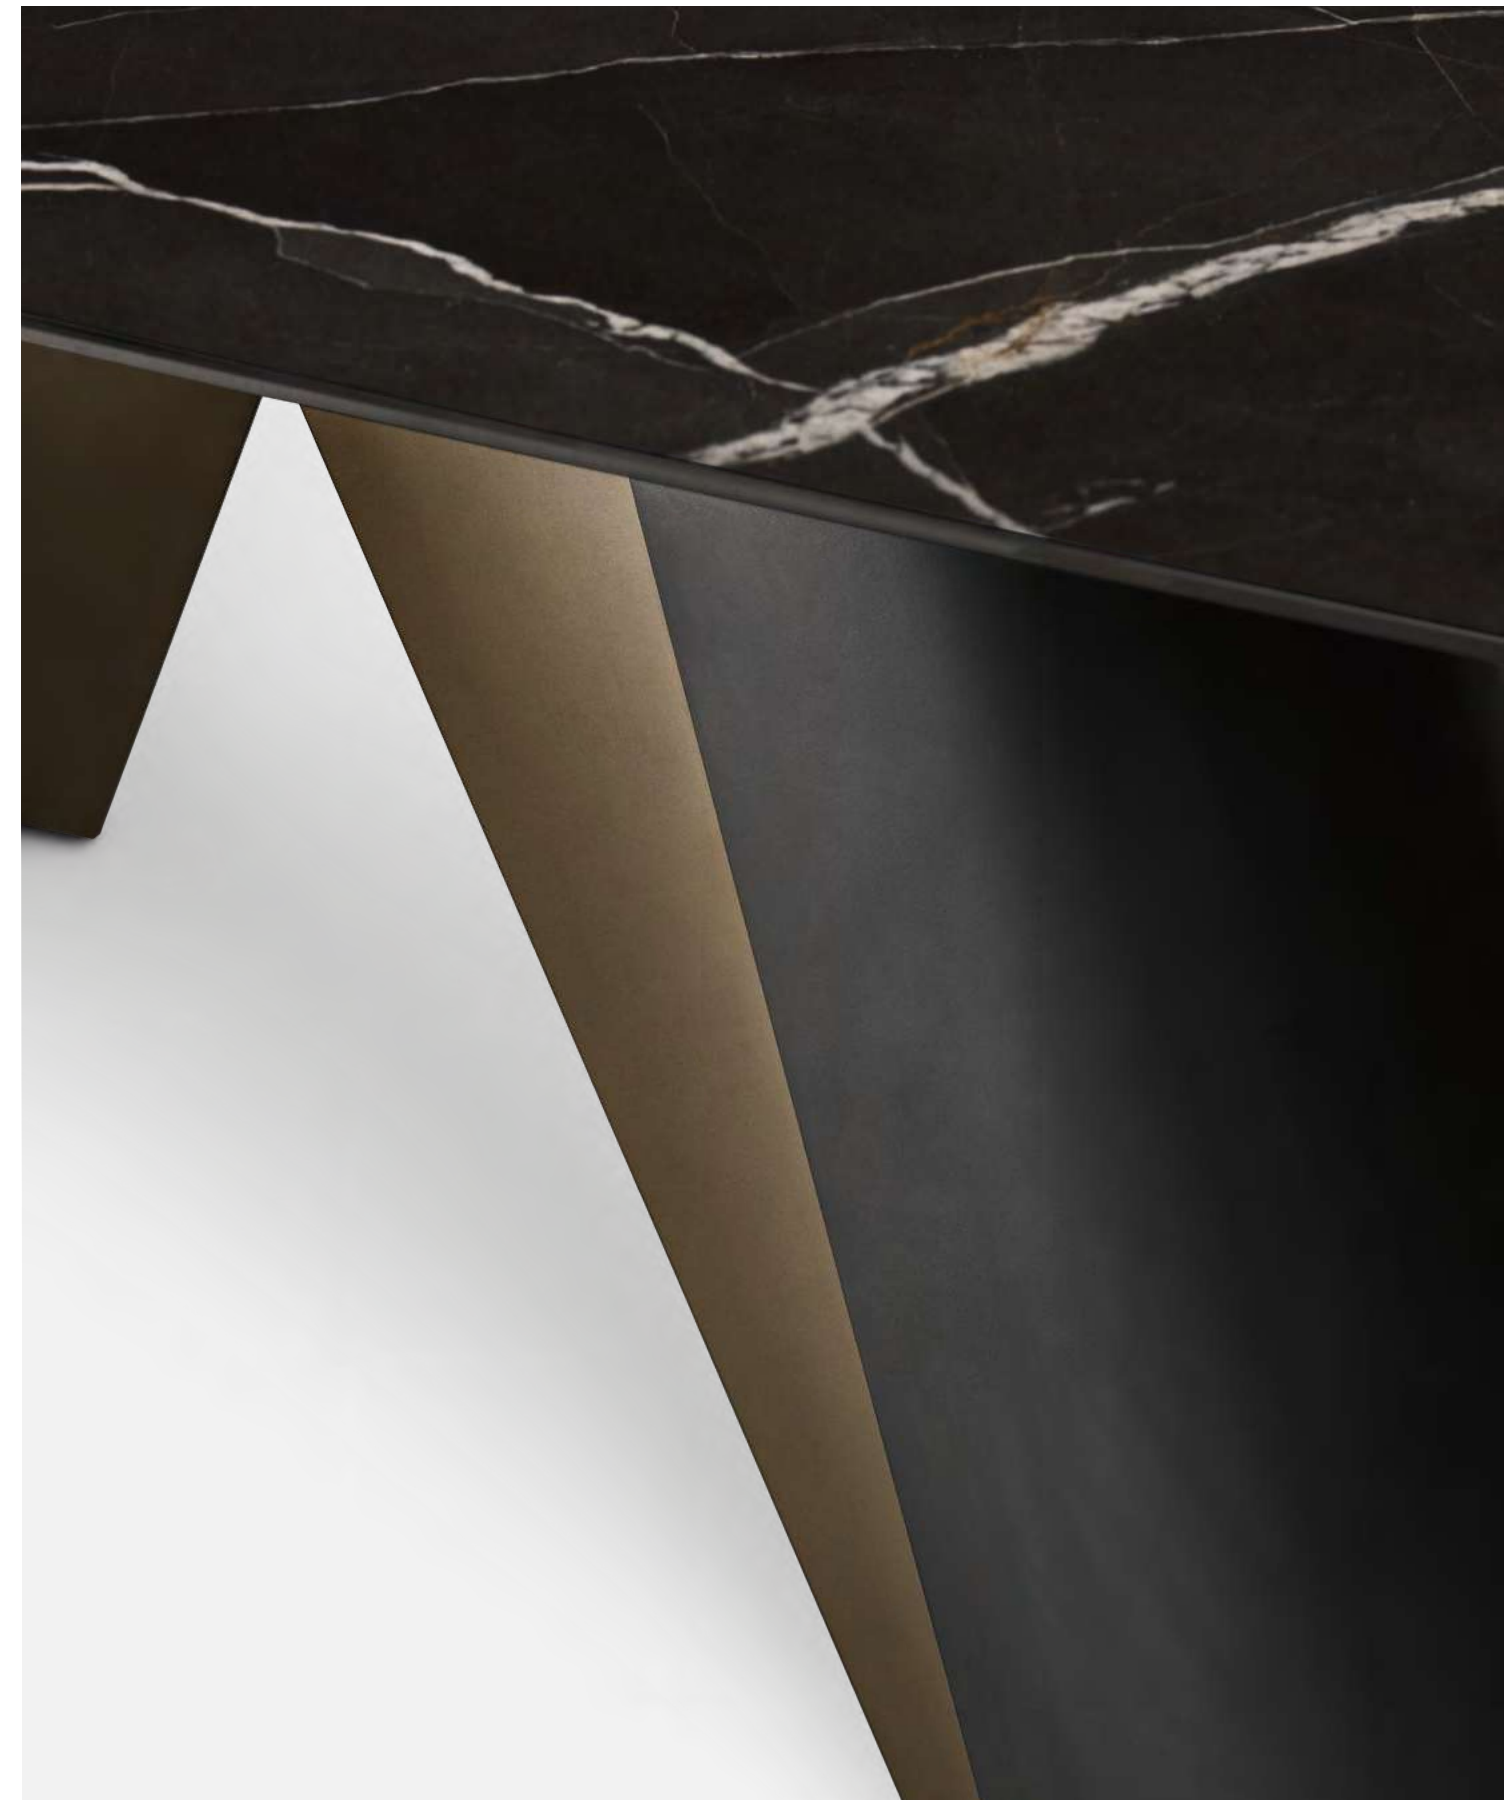

Apian è un tavolo dall'aspetto maestoso, eppure leggero. Il sottile piano in ceramica poggia su una doppia lamiera, curvata e inclinata, che ne costituisce la base. L'accoppiamento di due lastre di metallo di colori diversi crea un particolare effetto bicolore, che nella versione nera dà vita a un gioco di luci e ombre, in quella bianca a una suggestione grafica.

Apian is a table with a majestic yet lightweight appearance. The thin ceramic top rests on a double metal sheet, curved and inclined, which forms the base. The pairing of two metal sheets of different colours creates a unique two-tone effect, which in the black version creates a play of lights and shadows, and in the white version, a charming design.

Apian