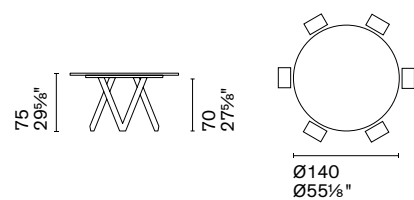

CS4092-FD 140
CS4092-FD 140 MTO