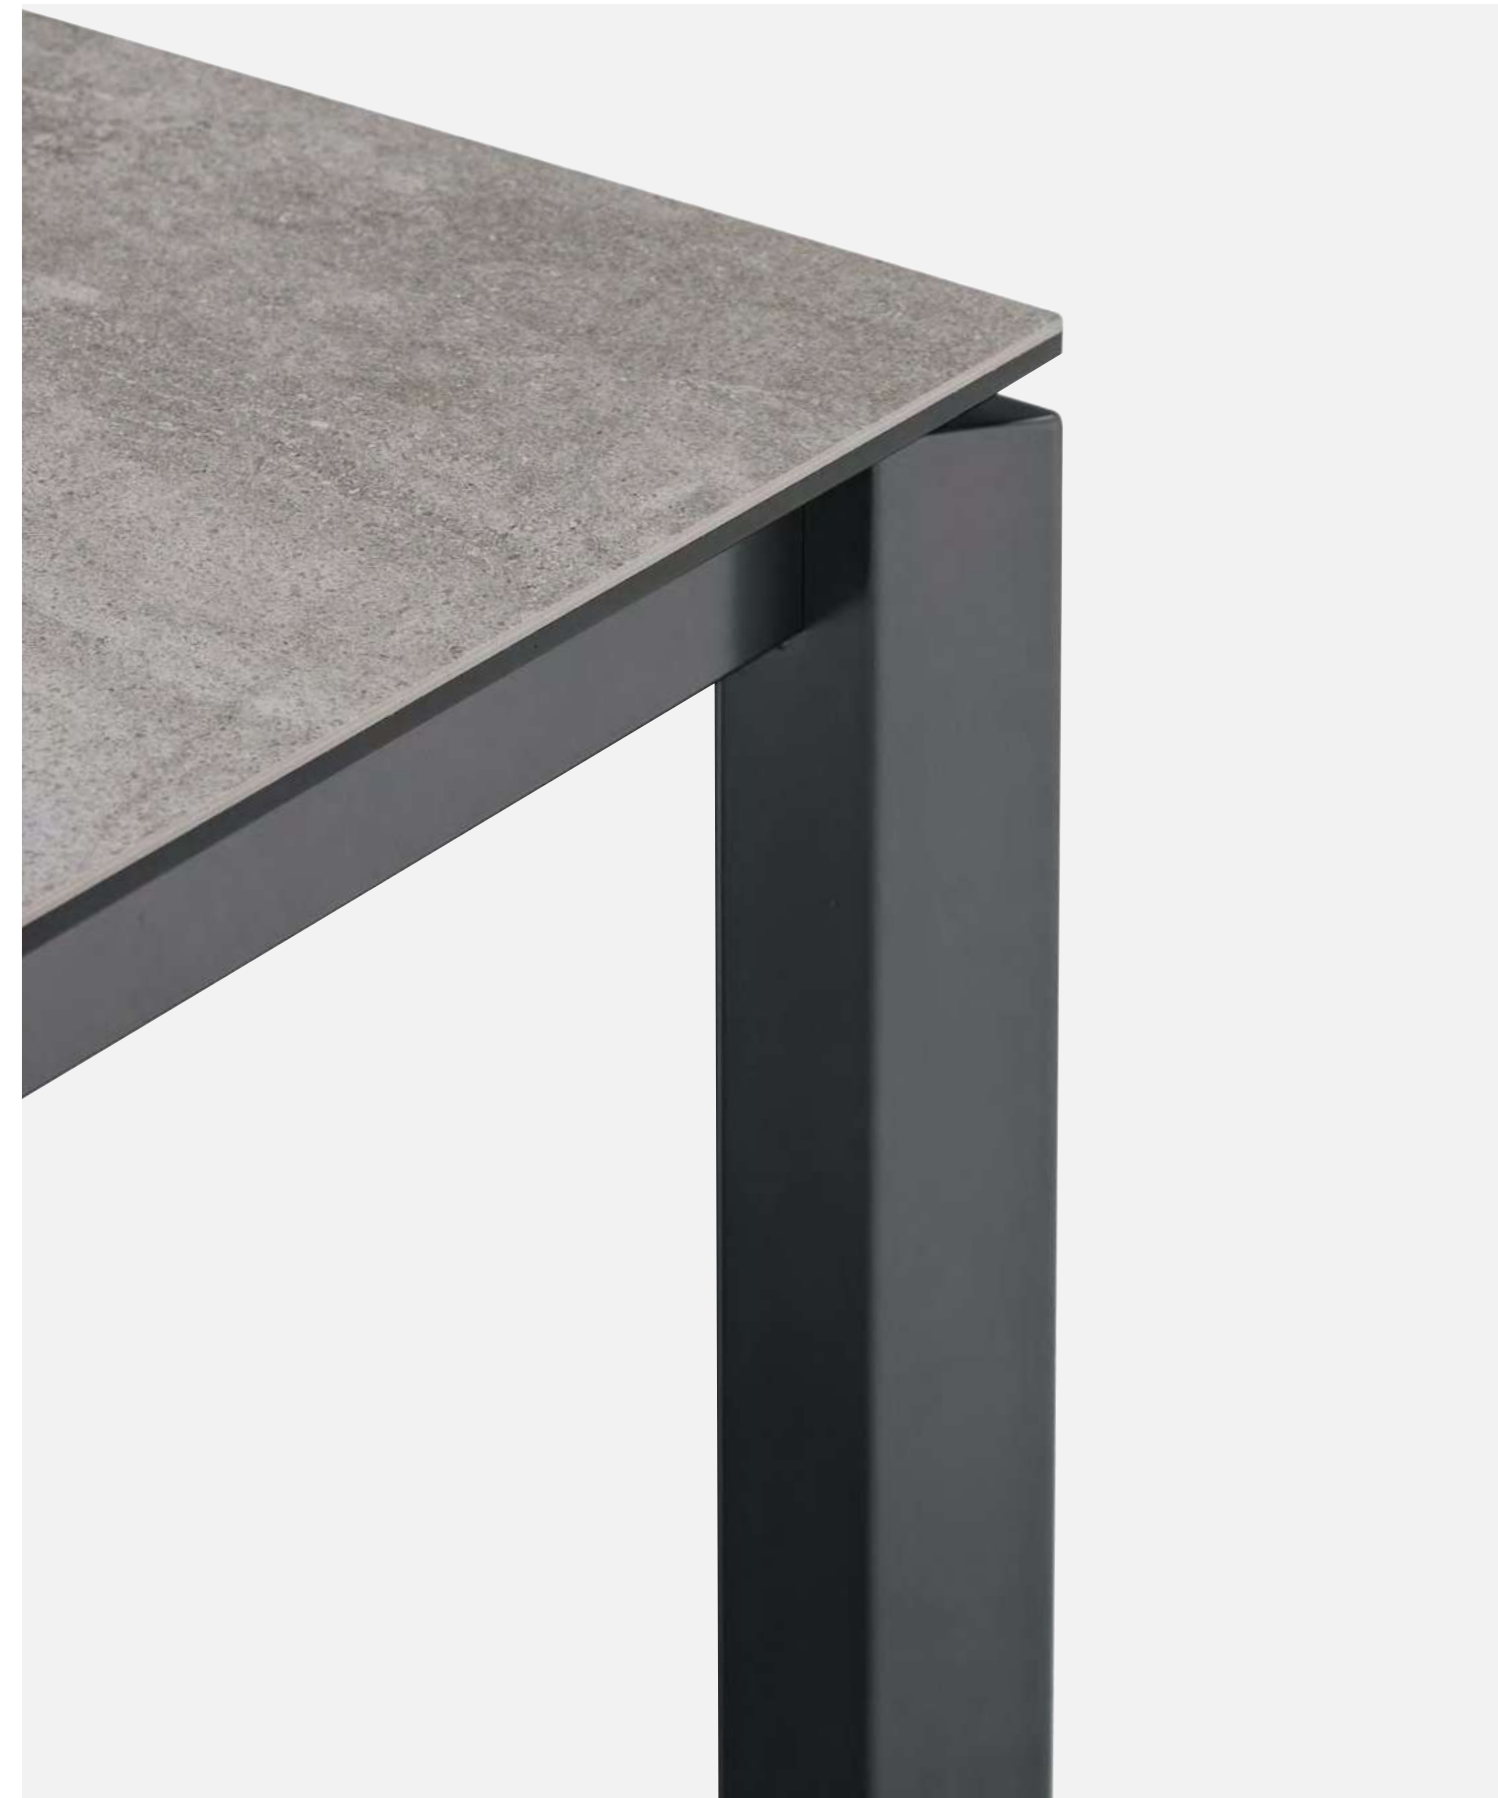

Duca è un tavolo allungabile che dietro l'apparente semplicità nasconde un sistema ad alta tecnologia, in puro stile Calligaris. Con due semplici movimenti si estrae l'allunga e la si allinea al piano, mentre le gambe restano perimetrali per il massimo comfort di tutti commensali. Ergonomico, compatto e accessibile, Duca è un perfetto tavolo da pranzo, anche in cucina.

Duca is an extendable table that hides a highly technical system behind its apparent simplicity, in pure Calligaris style. With two simple movements, you extract the extension and align it with the top, while the legs remain at the perimeter for the maximum comfort of all diners. Ergonomic, compact, and accessible, Duca is a perfect dining table, even in the kitchen.

Duca

CS4089

design by Calligaris Studio