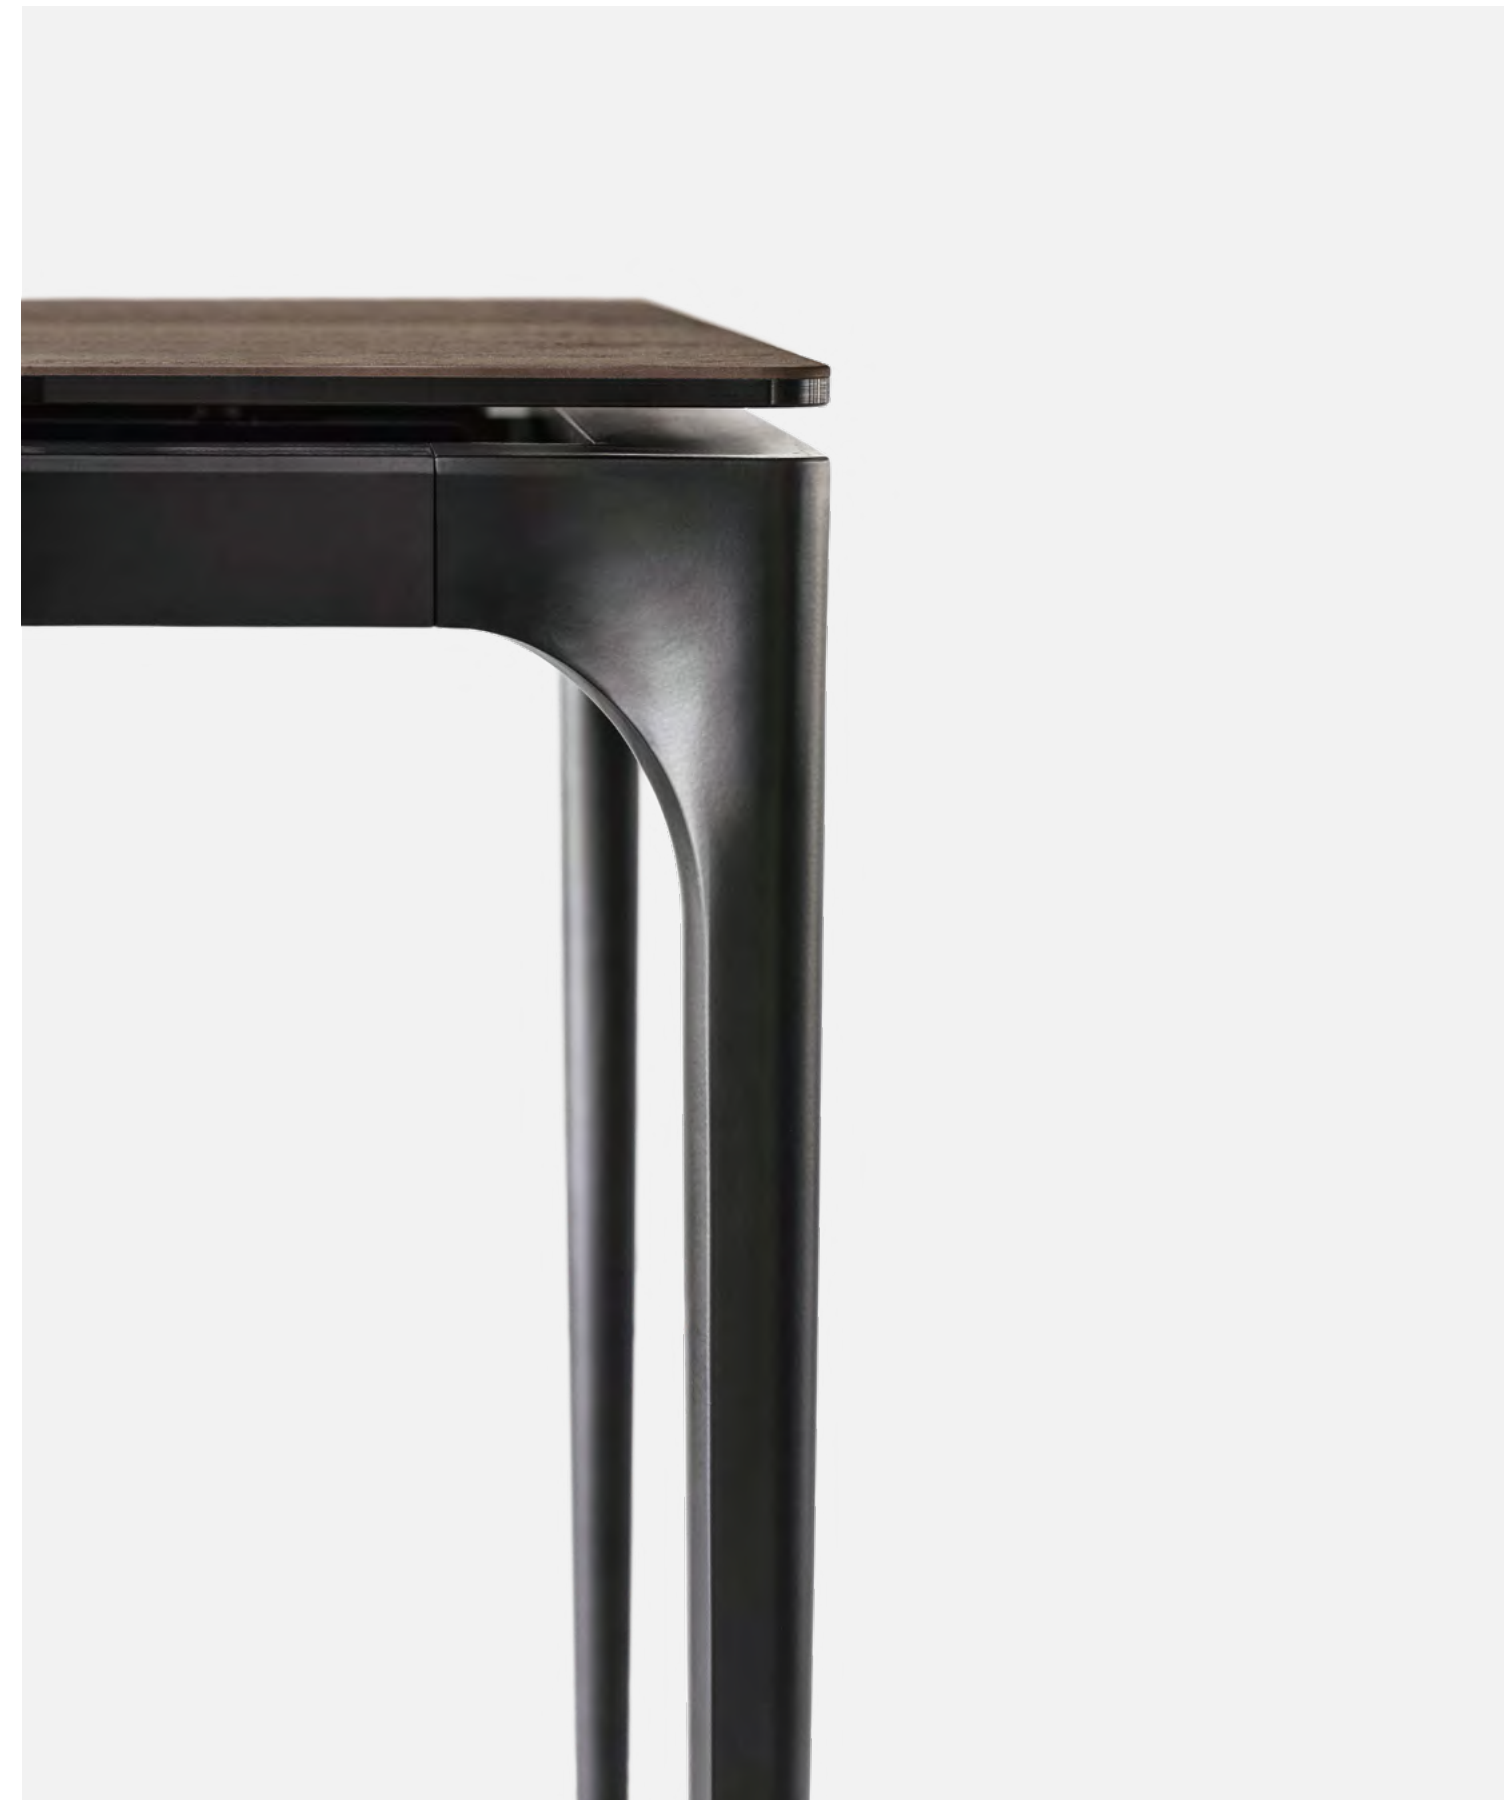

Silhouette è un tavolo dove la forma coincide con il profilo stesso: sia la struttura in alluminio pressofuso sia il piano in ceramica si caratterizzano per gli spessori ridotti. Contemporaneo ed essenziale, Silhouette è pensato per gli ambienti più moderni ma si adatta a diversi contesti, come una tela bianca.

Silhouette is a table where the shape coincides with the profile itself: both the die-cast aluminium structure and the ceramic top are characterized by reduced thicknesses. Contemporary and minimalist, Silhouette is designed for the most modern environments but adapts to different settings, like a blank canvas.

Silhouette

CS4125

design by Calligaris Studio