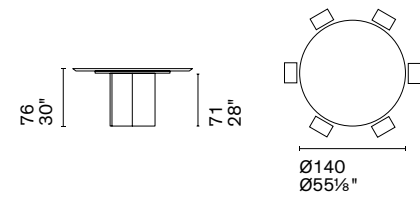

CS4150-FD 140
CS4150-FD 140 MTO