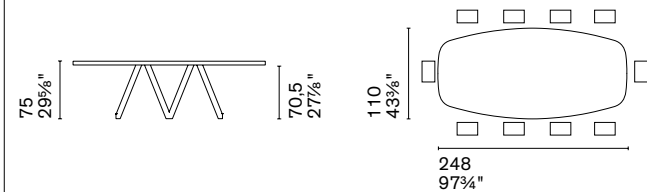

CS4092-FS 250