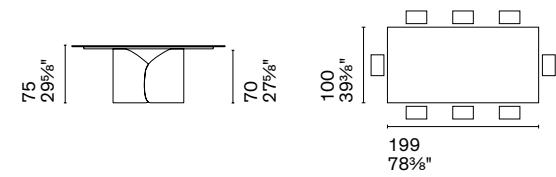

CS4153-FR 200 MTO