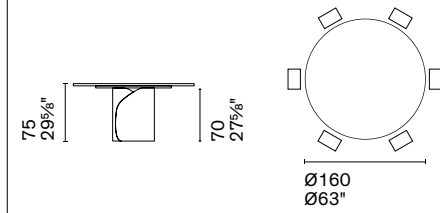

Twins
Susan
Sweet
Madison

Tavolo / Table
Lazy Susan
Sedia / Chair
Tappeto / Rug

CS4153-FD P15 / P15L
CS4157-FD 95 MTO P18C
CS2211 P15 / S8S
CS7266

CS4153-FD 140
CS4153-FD 140 MTO

CS4153-FD 160
CS4153-FD 160 MTO