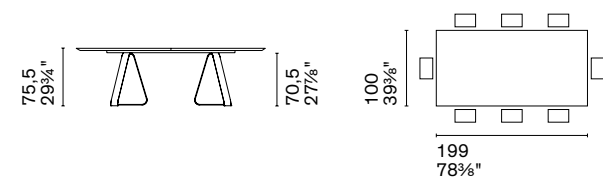

CS4128-FR 200 MTO