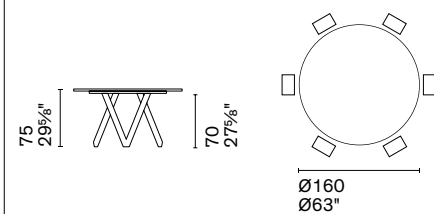

CS4092-FD 160
CS4092-FD 160 MTO

Nota Per le combinazioni disponibili consultare il listino prezzi. /Note Please check all available combinations in the price list.

A caratterizzare Cyclone è il basamento centrale ispirato a una rotazione ciclonica, formato da due lastre d'acciaio curvate che cambiano in base al punto di osservazione, dando al tavolo un inedito dinamismo. I sottili piani rotondi, anche con allunghe, sono in ceramica effetto marmo.