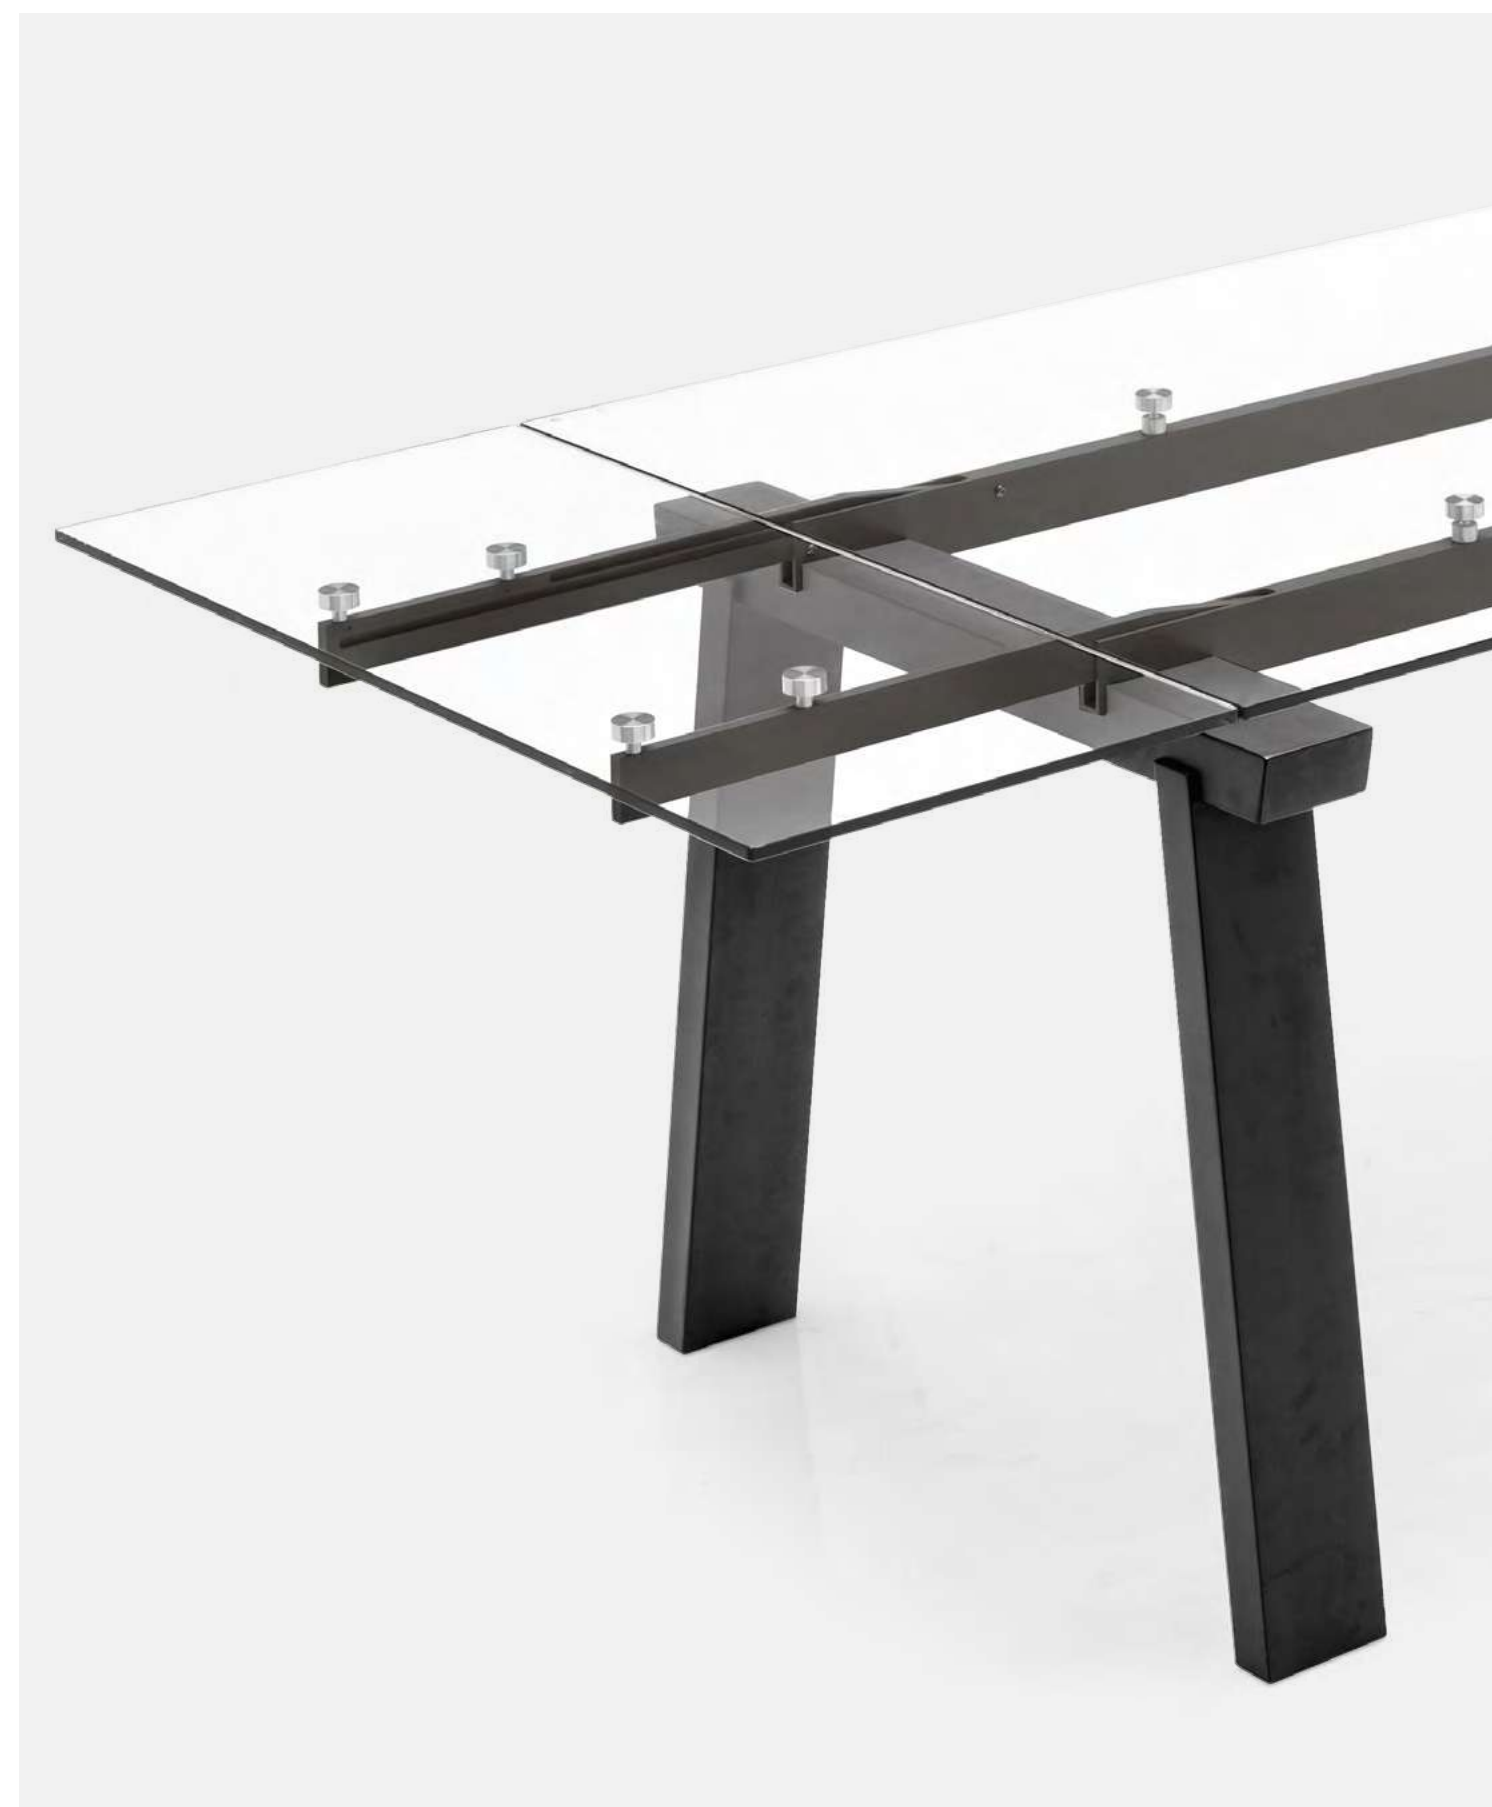

Levante è un tavolo ispirato al design orientale. La solida base in legno richiama le architetture tradizionali e sostiene un sottile piano in vetro, che lascia intravedere i dettagli tecnici come le guide in alluminio e le allunghe laterali, e valorizza le sedie scelte per accompagnarlo. Diverse le possibilità per le finiture di base, piano e guide metalliche.

Levante is a table inspired by Eastern design. The solid wooden base recalls traditional architecture and supports a thin glass top, which reveals technical details such as the aluminium runners and side extensions, and enhances the chairs chosen to accompany it. There are several choices for the base, top, and metal runners finishes.

Levante