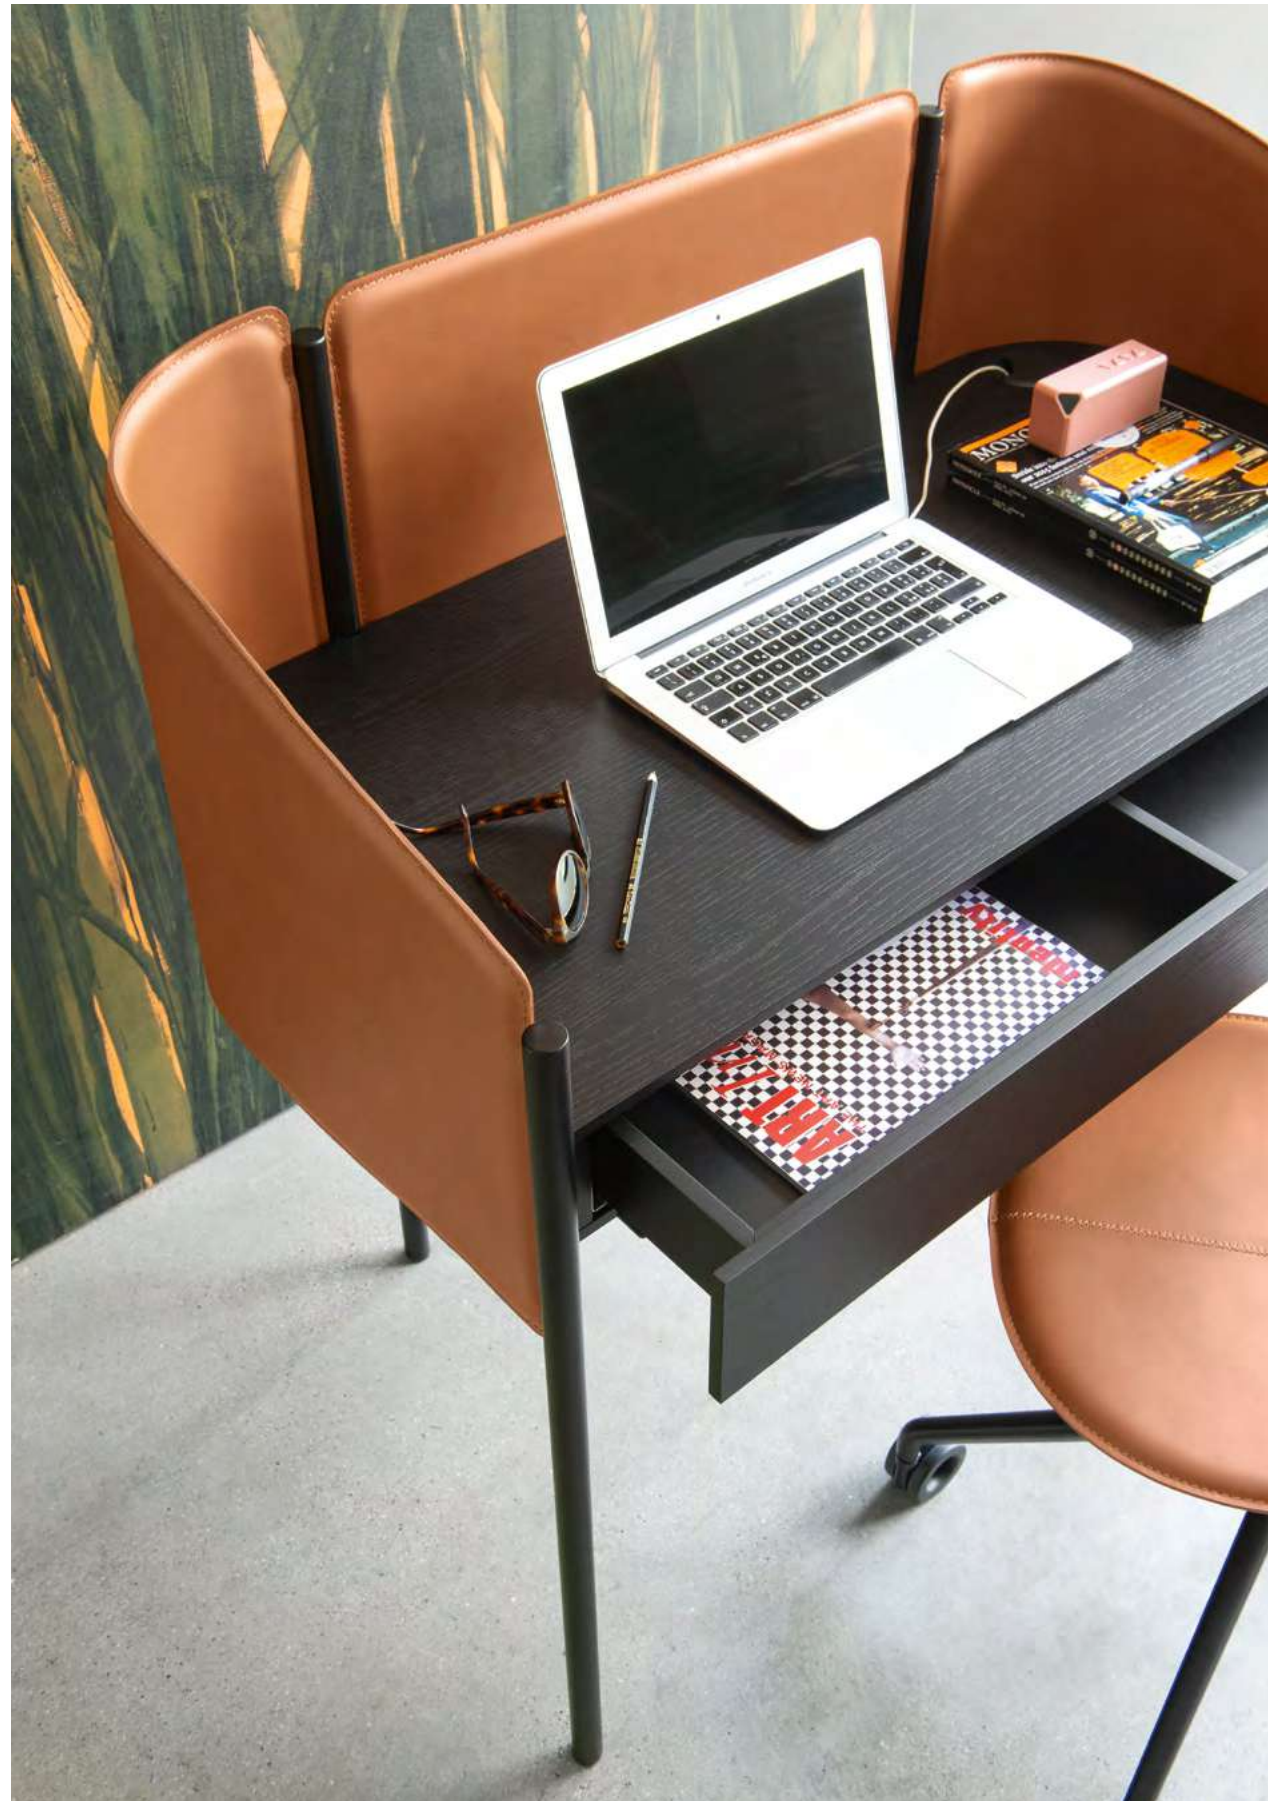

Biblio Basil Scrivania / Desk CS4116 P15 / P15L-R04
Sedia / Chair CS1857 P15 / R04

Biblio Basil Scrivania / Desk CS4116 P15 / P15L-R04
Sedia / Chair CS1857 P15 / R04

Nota Per le combinazioni disponibili consultare il listino prezzi. / **Note** Please check all available combinations in the price list.