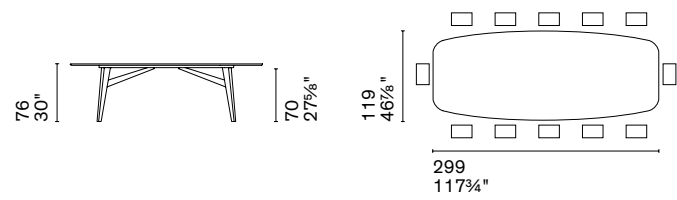

CS4127-FB 300 MTO