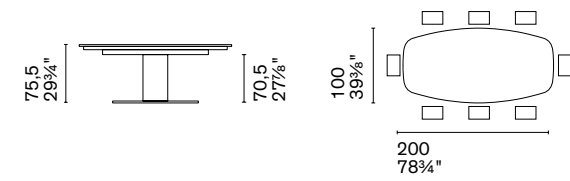

CS4124-FS 200