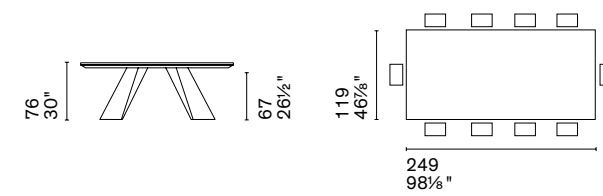

Apian Tavolo /Table CS4132-S P94-P29L / P9C

Dati tecnici /Technical specifications

CS4132-RI 200
CS4132-RI 200 MTO

CS4132-S 200
CS4132-S 200 MTO

CS4132-FR 250 MTO

CS4132-FE 250
CS4132-FE 250 MTO

CS4132-FB 250
CS4132-FB 250 MTO