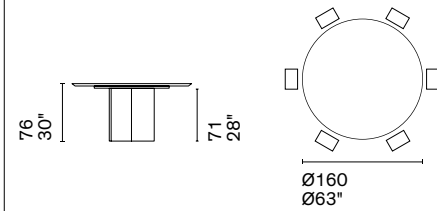

CS4150-FD 160
CS4150-FD 160 MTO