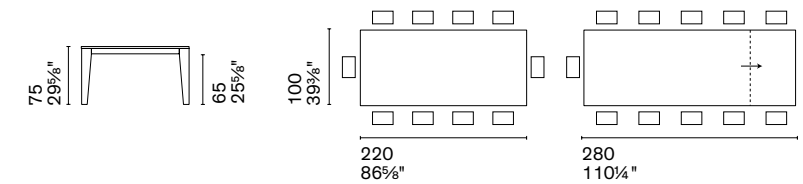

CS4149-R 220

Nota Per le combinazioni disponibili consultare il listino prezzi. / **Note** Please check all available combinations in the price list.

Duca è un tavolo allungabile che dietro l'apparente semplicità nasconde un sistema ad alta tecnologia, in puro stile Calligaris. Con due semplici movimenti si estrae l'allunga e la si allinea al piano, mentre le gambe restano perimetrali per il massimo comfort di tutti commensali. Ergonomico, compatto e accessibile, Duca è un perfetto tavolo da pranzo, anche in cucina.