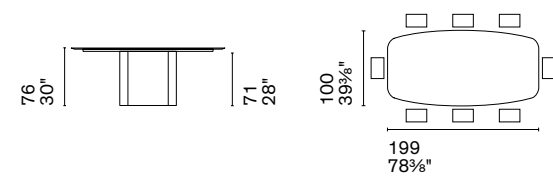

CS4150-FB 200
CS4150-FB 200 MTO