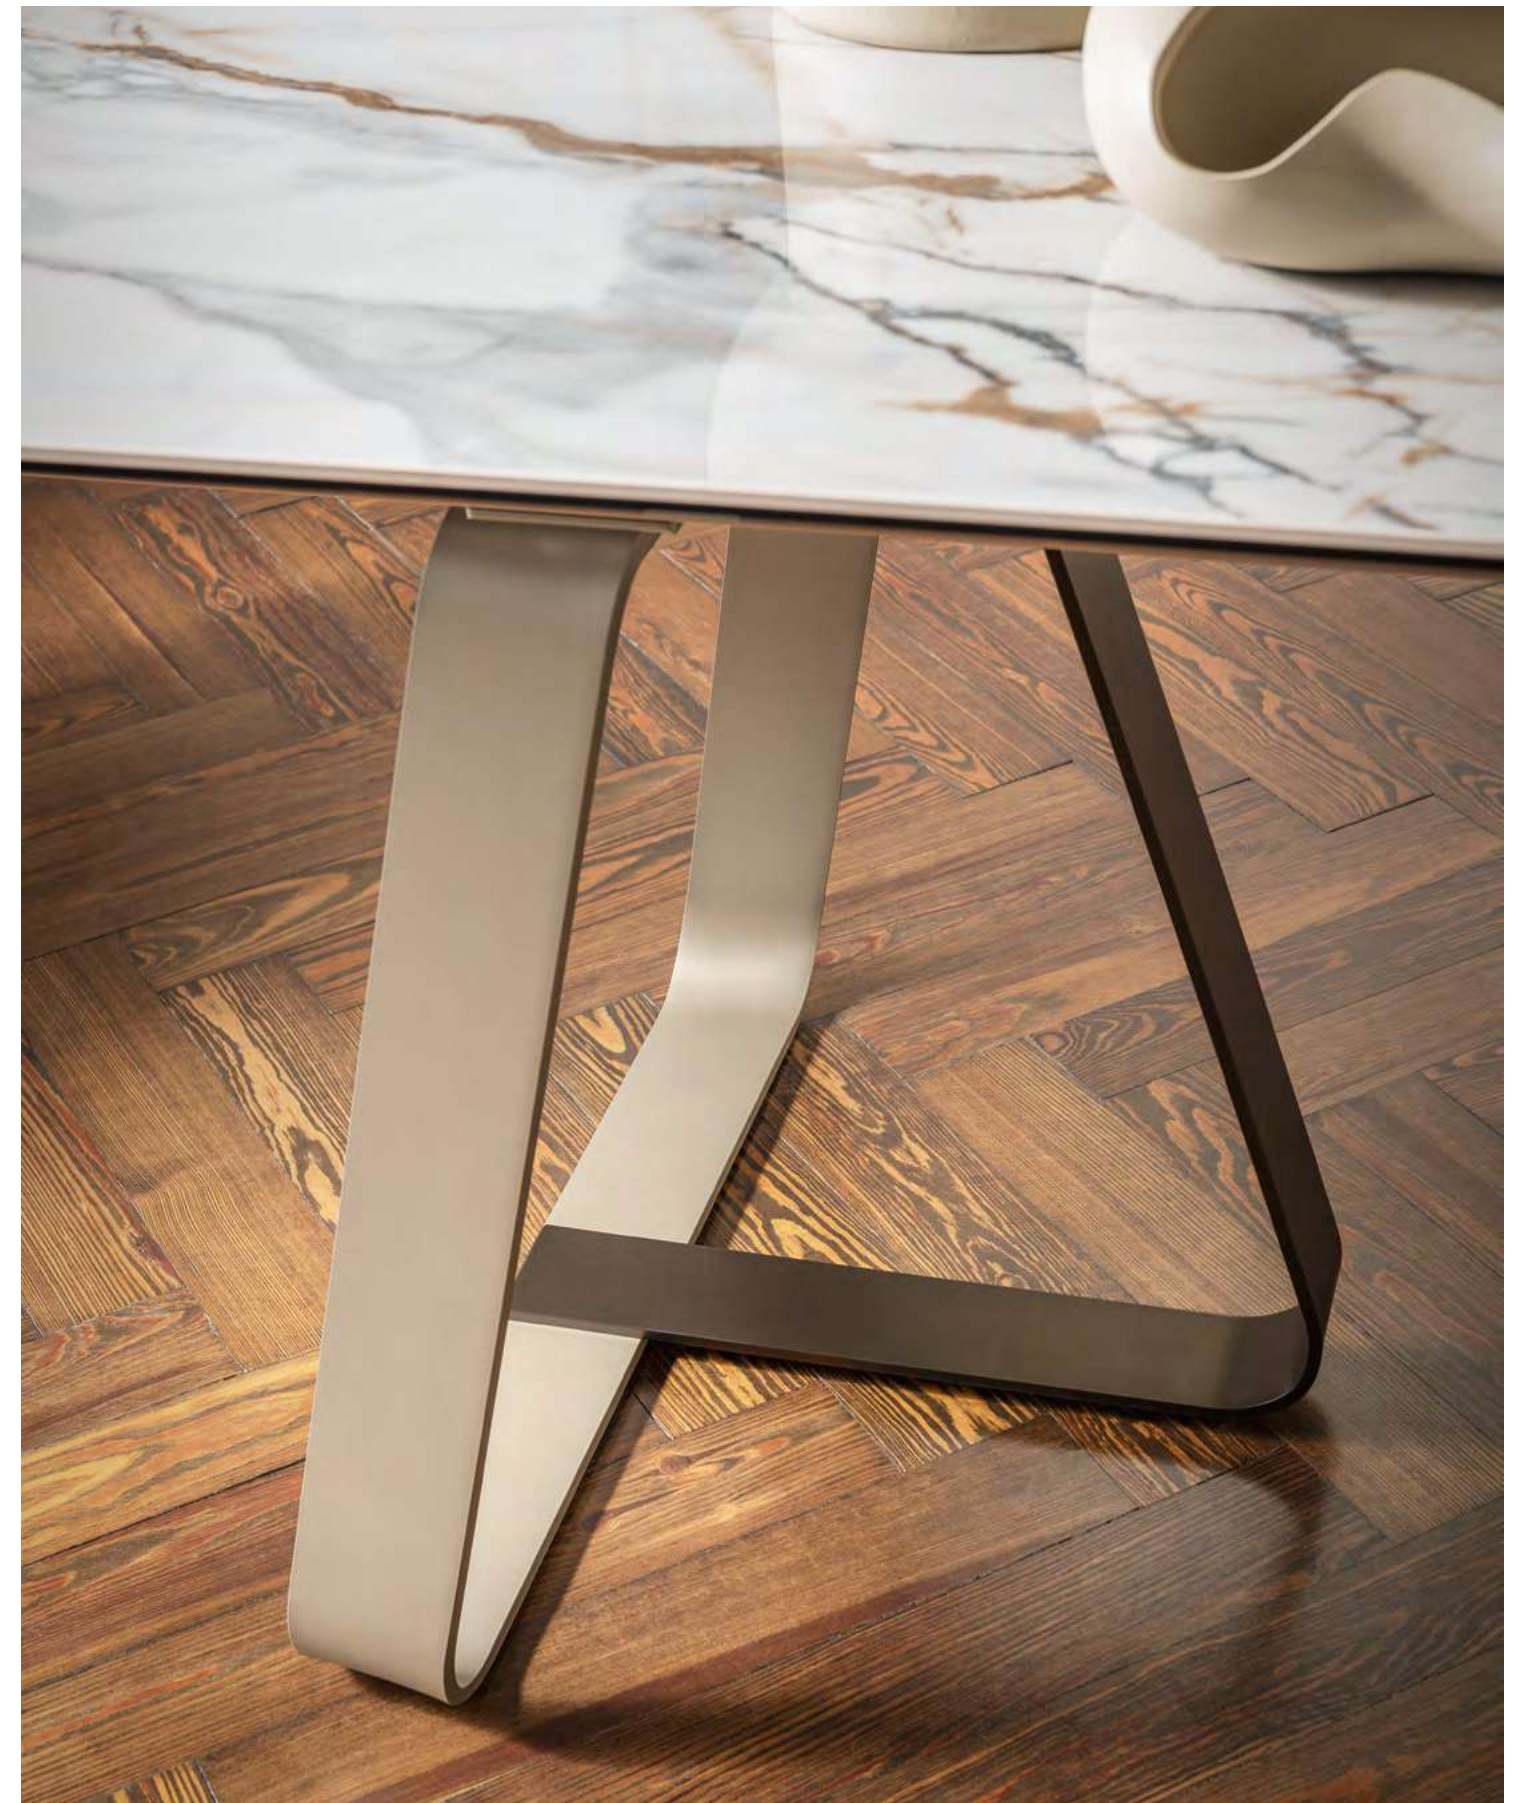

Sunshine

CS4128

CS4128

Sunshine
Holly
Lake

Tavolo /Table
Sedia /Chair
Credenza /Sideboard

CS4128-S P15-P33L / P18C
CS2037 P33L / SLU
CS6076-1 P15 / P12 / P9C

CS4128-FB 200
CS4128-FB 200 MTO

CS4128-FB 250
CS4128-FB 250 MTO