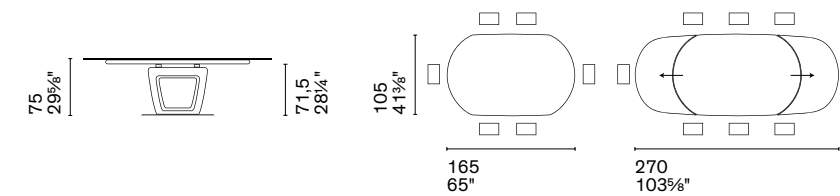

CS4145-S 165
CS4145-S A 165

CS4145-C
Cover opzionale per basamento tavoli
/Optional cover for table bases:
CS4145-FS
CS4145-S 165

Nota Per le combinazioni disponibili consultare il listino prezzi. /**Note** Please check all available combinations in the price list.