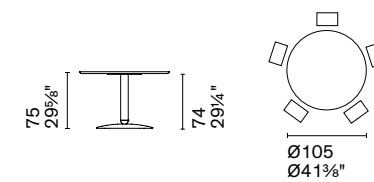

CS4121-FD 105