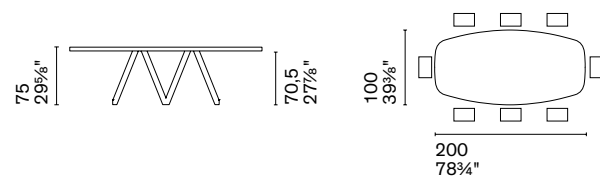

CS4092-FS 200