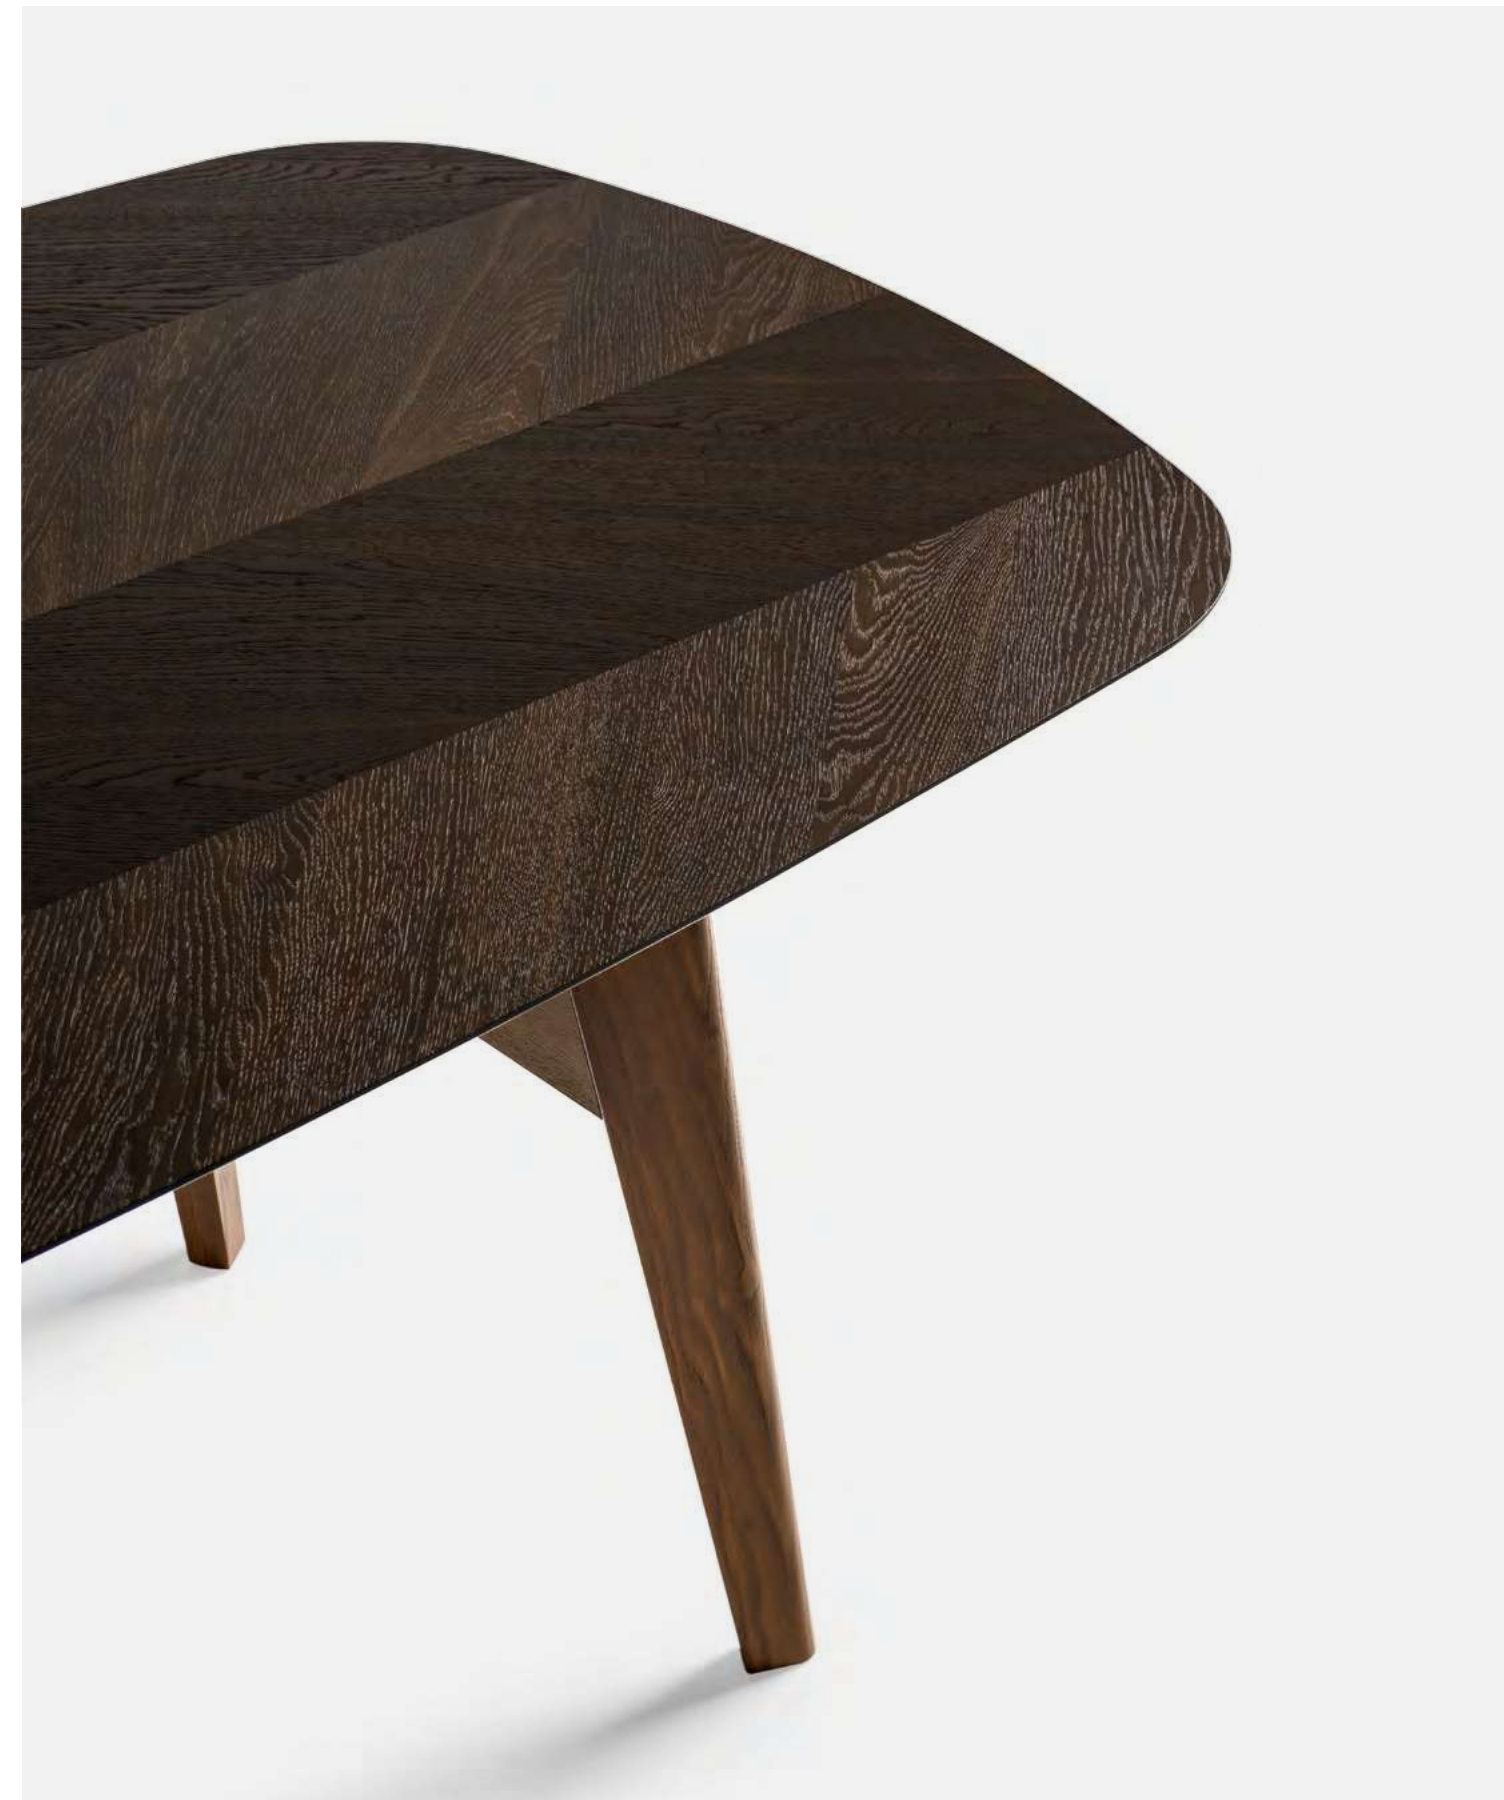

Nel tavolo Abrey, le gambe in legno massello di frassino a sezione arrotondata del basamento uniscono grazia e robustezza. Ampia la scelta dei piani tra cui scegliere, di diverse misure, forme e materiali, per adattare la funzionalità e l'estetica del tavolo alle proprie esigenze. Abrey si completa con le sedie della stessa collezione.

In the Abrey table, the solid ash wood legs with a rounded section of the base combine grace and robustness. There is a wide choice available of tops of various sizes, shapes, and materials, to adapt the functionality and look of the table to your needs. Abrey is complemented by the chairs from the same collection.

Abrey