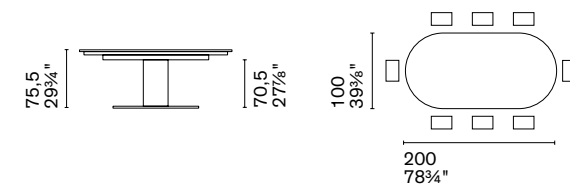

Dati tecnici / Technical specifications

CS4124-FE 200
CS4124-FE 200 MTO