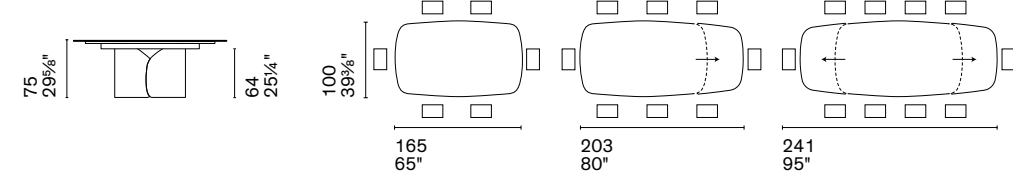

CS4153-S 165
CS4153-S 165 MTO