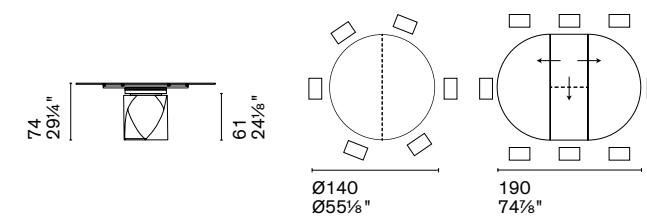

Cyclone
Anime
Roche

Tavolo / Table
Sedia / Chair
Tappeto / Rug

CS4155-D P46M / P32C
CS2210 P46M / T2H
CS7258

CS4155-D 140

Nota Per le combinazioni disponibili consultare il listino prezzi. / **Note** Please check all available combinations in the price list.