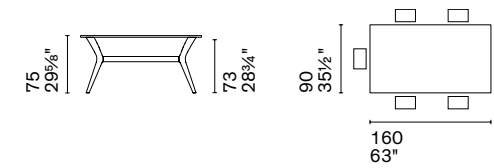

Tokyo

CS18

design by Fabio Di Bartolomei

Tokyo
AnnieTavolo / Table
Sedia / ChairCS18-R P201 / P5C
CS1809-MTO P201 / SQ5

CS18-FD 120

CS18-FR 160

CS18-FR 180

Nota Per le combinazioni disponibili consultare il listino prezzi. / **Note** Please check all available combinations in the price list.