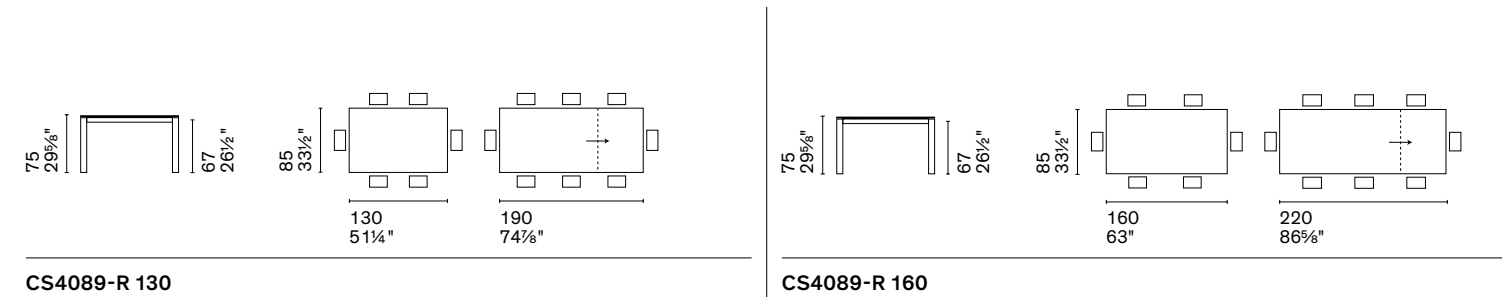

Duca

CS4089

design by Calligaris Studio

Duca Tavolo / Table CS4089-R P16 / P321

Nota Per le combinazioni disponibili consultare il listino prezzi. / **Note** Please check all available combinations in the price list.