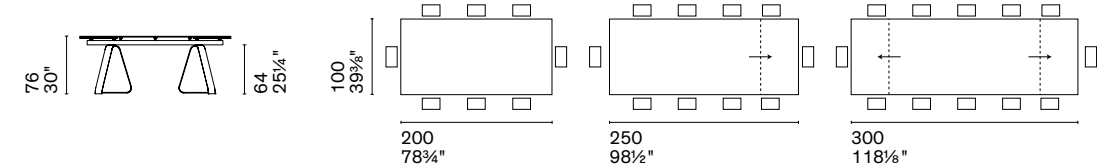

CS4128-R 200
CS4128-R 200 MTO