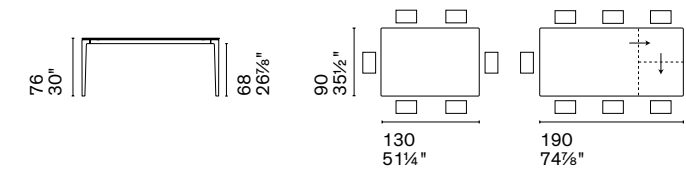

CS4152-R 130