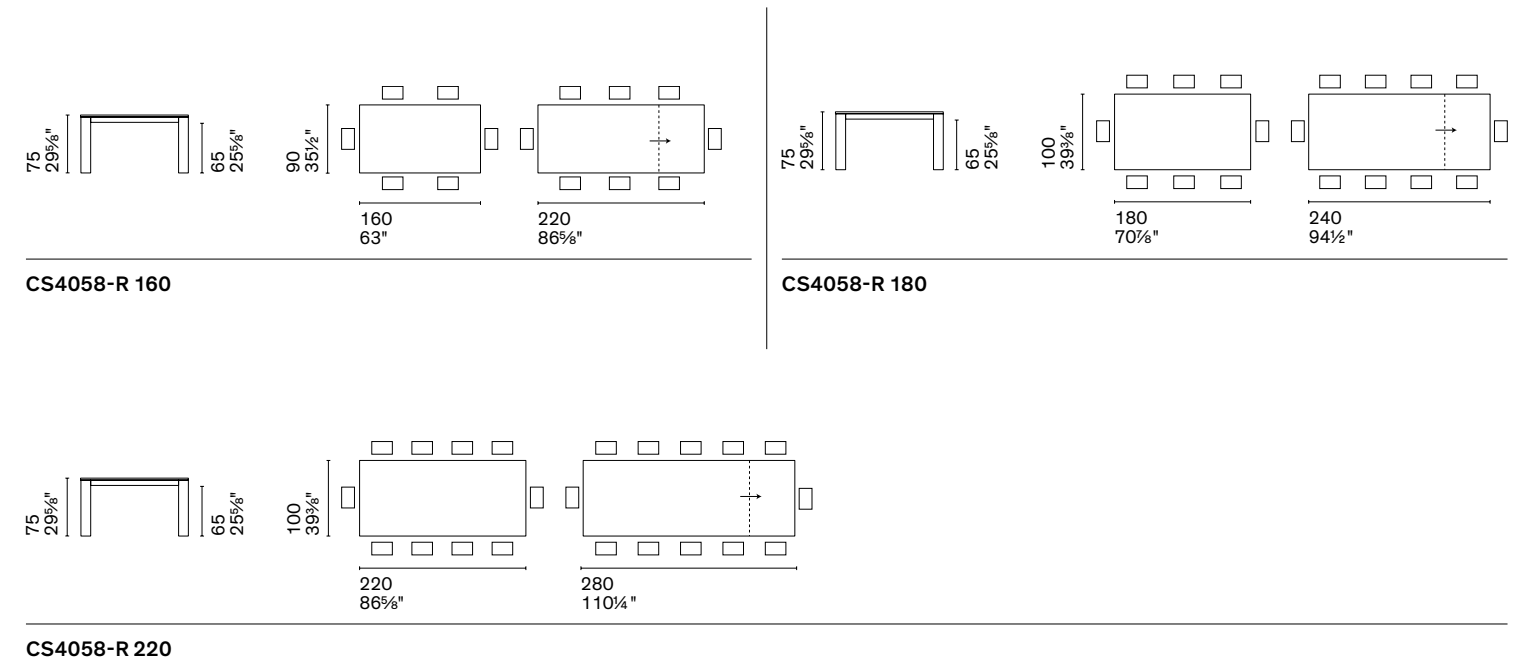

Omnia

CS4058

Omnia

Tavolo / Table

CS4058-R P12 / P14C

Nota Per le combinazioni disponibili consultare il listino prezzi. / **Note** Please check all available combinations in the price list.

Evoluzione di un modello iconico di Calligaris, Orbital si contraddistingue per il dinamismo e lo stile contemporaneo. La sua peculiarità è il meccanismo brevettato di allunga, attraverso il quale si amplia la superficie ellittica del piano con uno spettacolare movimento rotatorio. Alle diverse finiture del piano si abbina una base personalizzabile con cover intercambiabili.