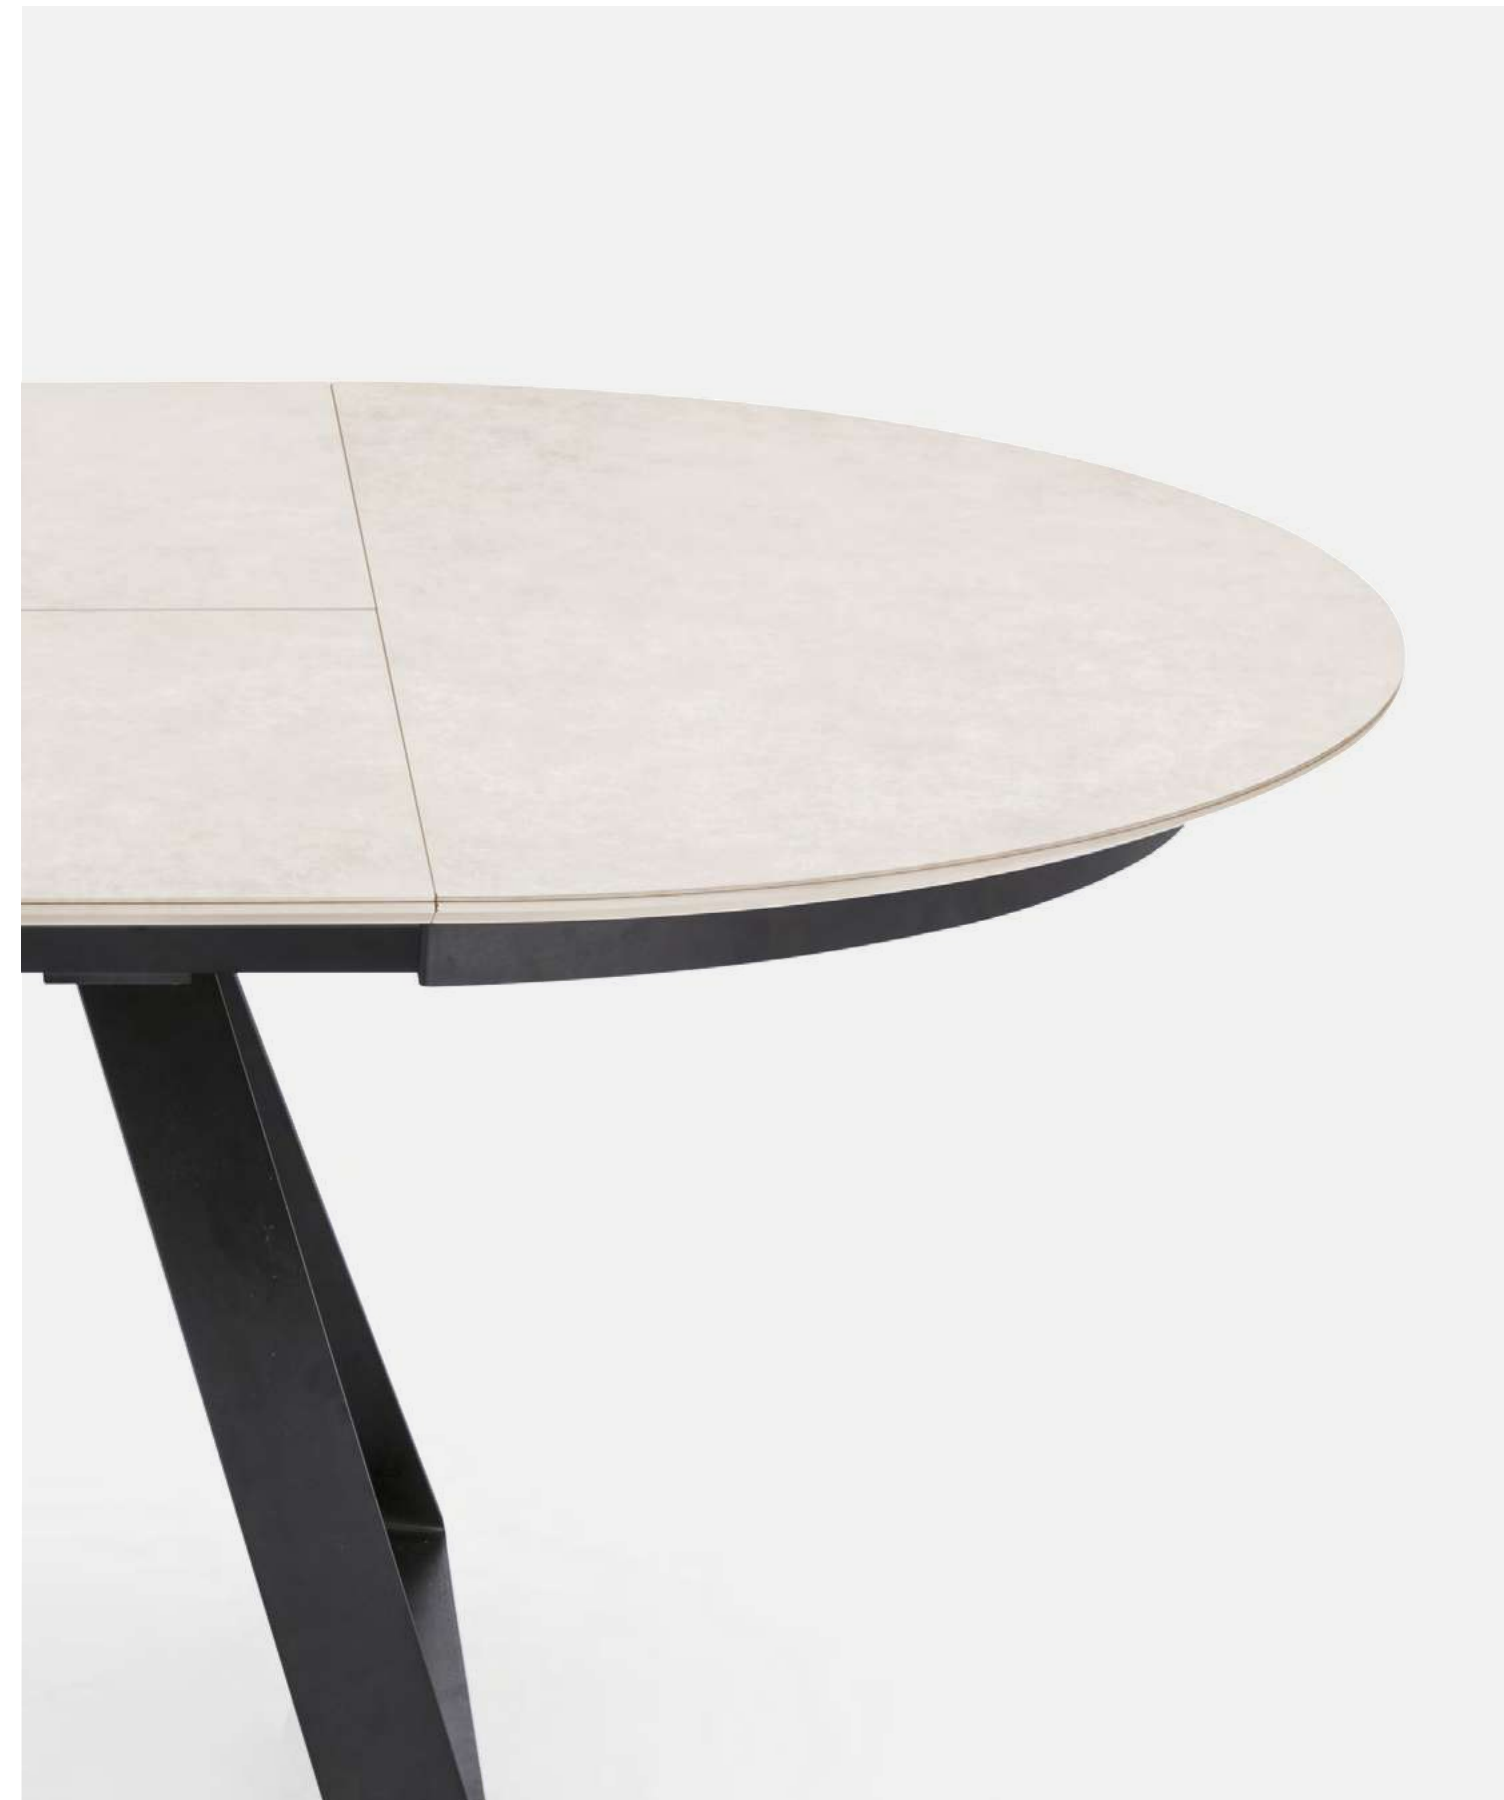

Linee geometriche ma accoglienti per Atlante, tavolo rotondo a base fissa dotato di una pratica allunga a libro, che permette di aggiungere agilmente due posti in più. Il basamento in metallo e il top in ceramica opaca donano contemporaneità e dinamicità a un design dal gusto molto classico.

Geometric yet welcoming lines for Atlante, a round table with a fixed base equipped with a handy book-style extension, which allows you to easily add two more seats. The metal base and the matt ceramic top give modernity and dynamism to a design with a very traditional taste.

Atlante

CS4117-D

design by Calligaris Studio