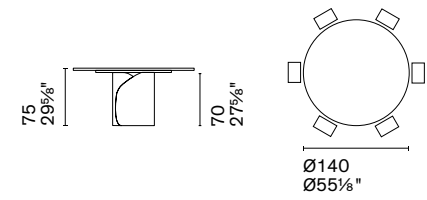

CS4153-FD 140
CS4153-FD 140 MTO