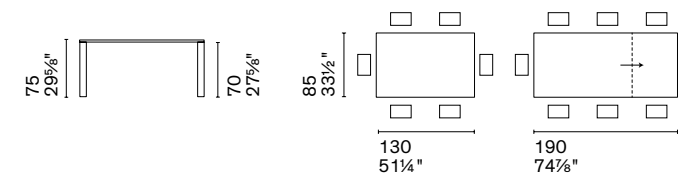

Stream

Tavolo /Table

CS4138-R P15 / P18C

CS4139-R 130