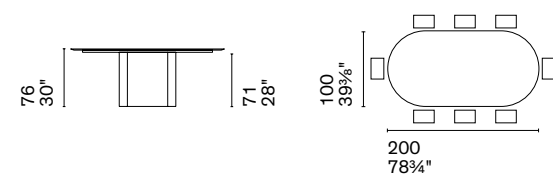

CS4150-FE 200
CS4150-FE 200 MTO