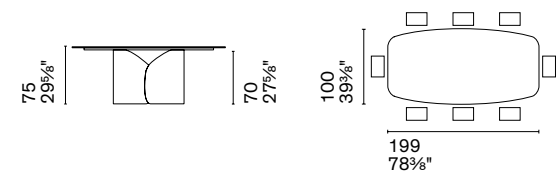

CS4153-FB 200
CS4153-FB 200 MTO