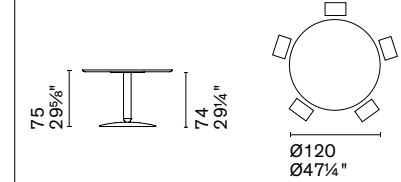

CS4121-FD 120
CS4121-FD 120 MTO

Nota Per le combinazioni disponibili consultare il listino prezzi. /**Note** Please check all available combinations in the price list.