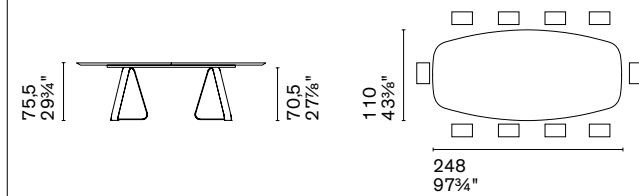

CS4128-FS 250