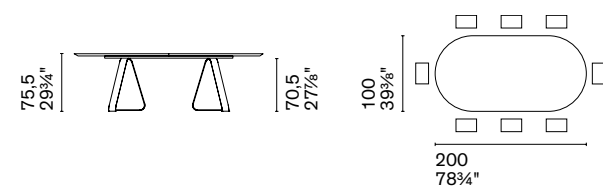

CS4128-FE 200
CS4128-FE 200 MTO