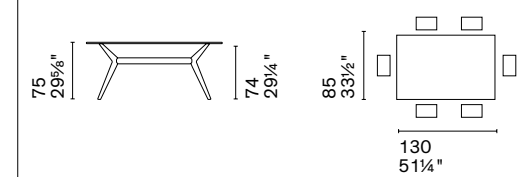

CS4105-FR 130