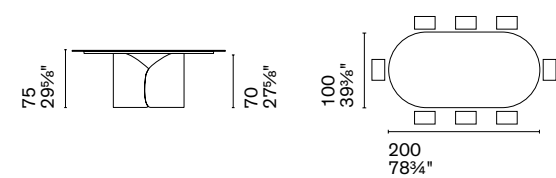

CS4153-FE 200
CS4153-FE 200 MTO