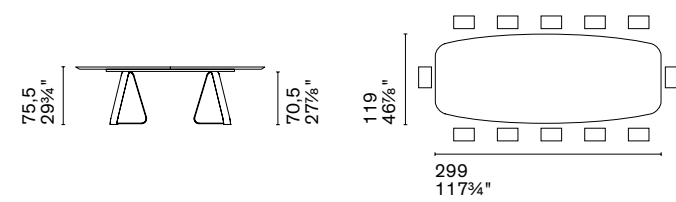

CS4128-FB 300 MTO