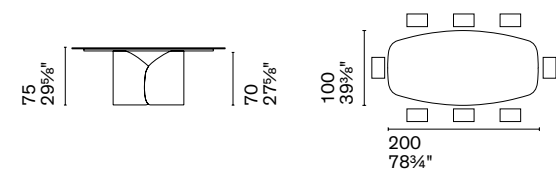

CS4153-S 200
CS4153-S 200 MTO

CS4153-FS 200

CS4153-FS 250

Nota Per le combinazioni disponibili consultare il listino prezzi. /**Note** Please check all available combinations in the price list.

Vortex è un tavolo rotondo caratterizzato da un fusto centrale in tondino metallico che con il suo andamento elicoidale richiama il movimento dinamico di un vortice d'aria. Una struttura che rimane visibile dall'alto nella versione con piano in vetro, mentre si lascia apprezzare lateralmente nella versione con piano in ceramica.