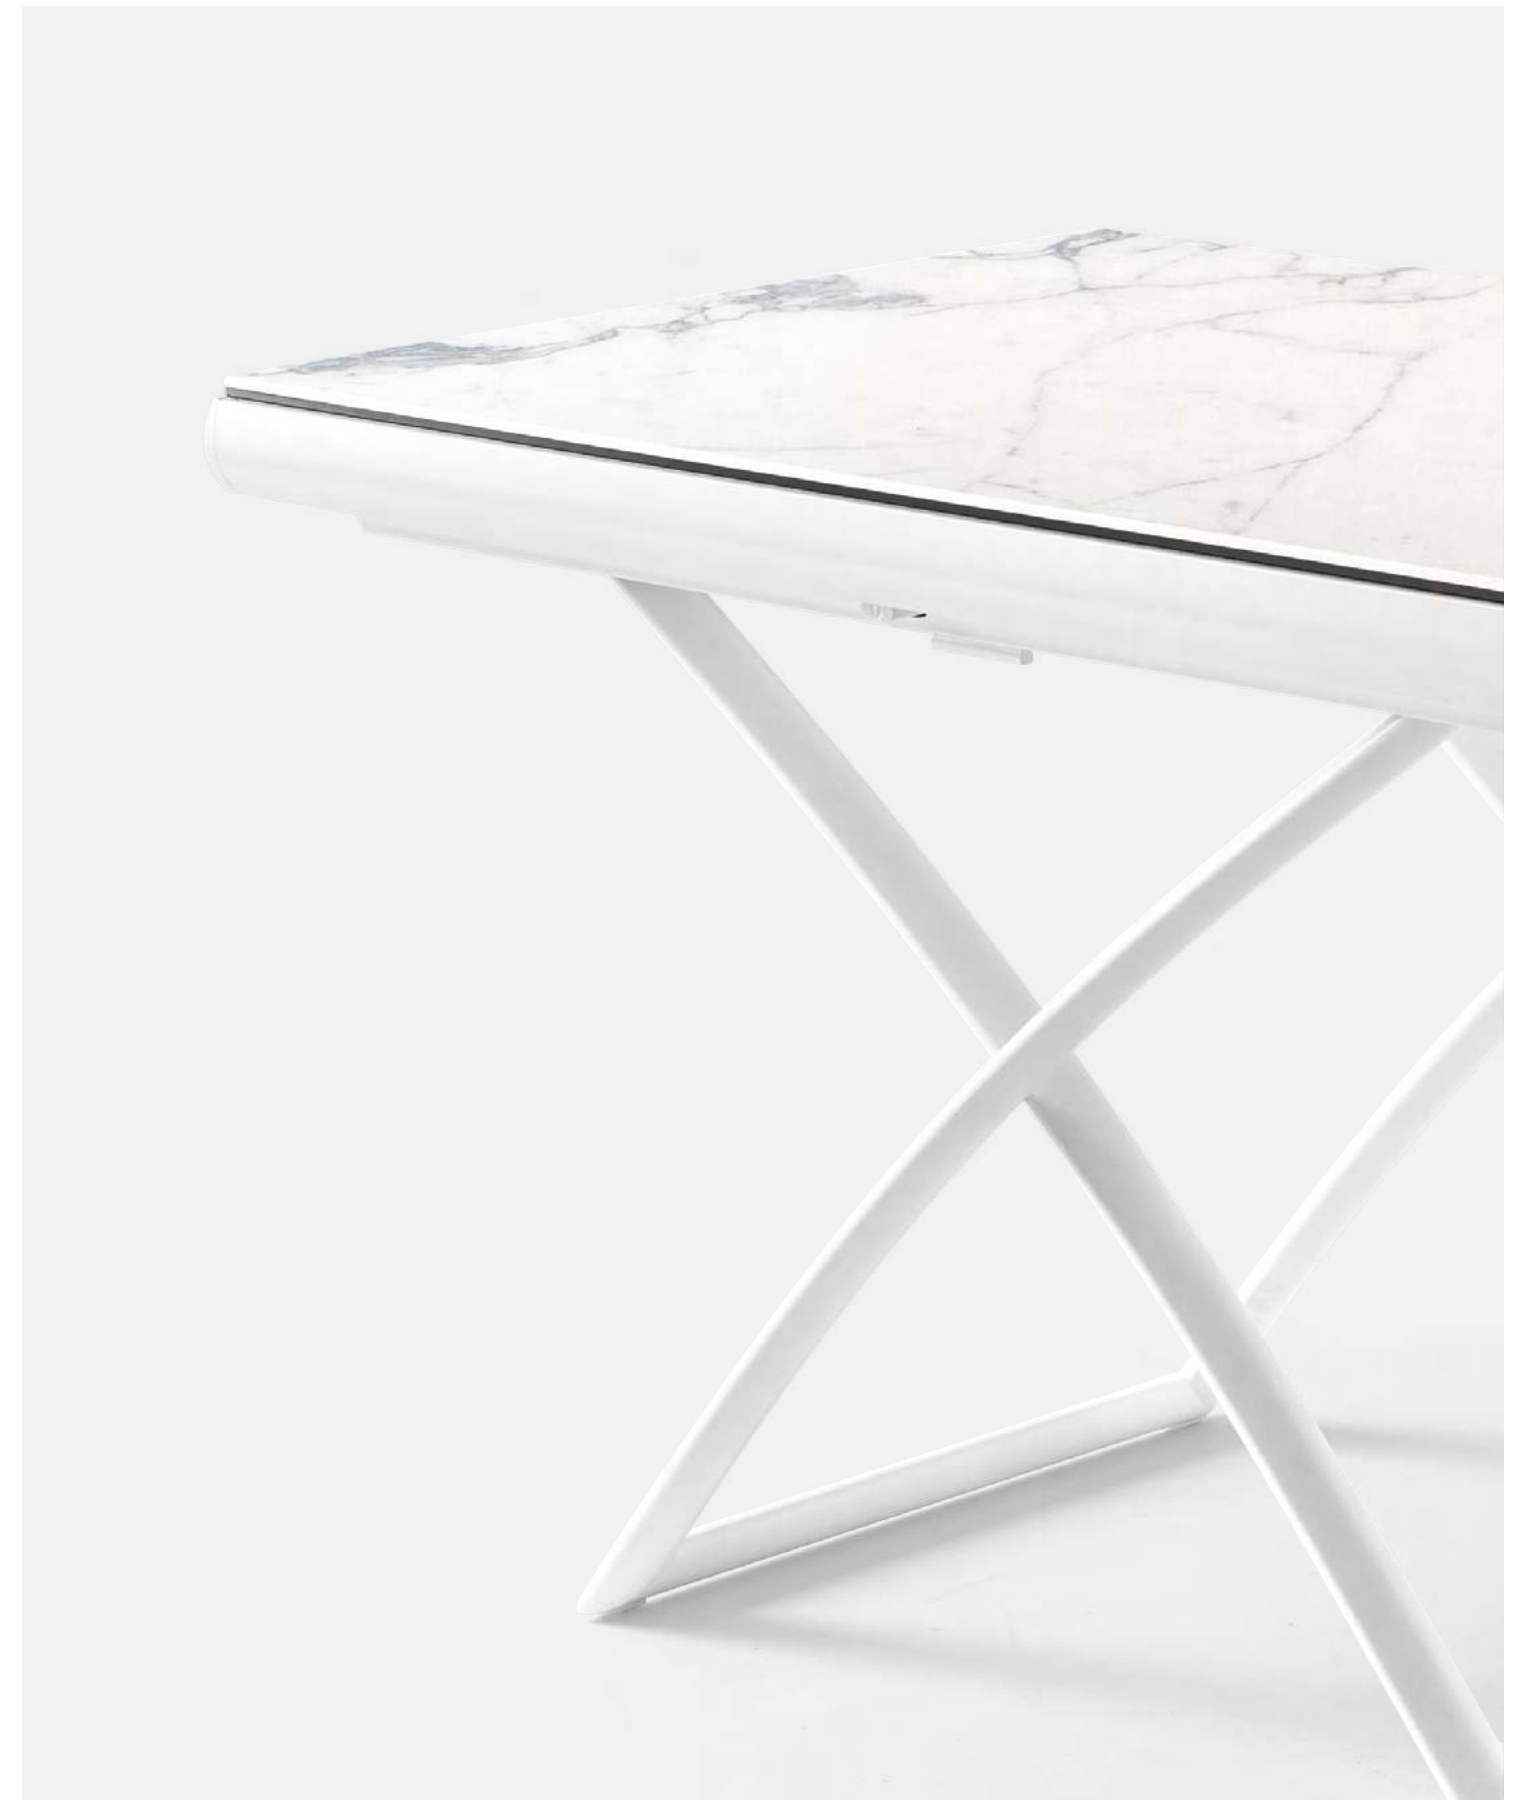

Dakota è un tavolino molto versatile. Allungabile e regolabile in altezza, risponde all'esigenza di gestire al meglio lo spazio anche negli ambienti più ridotti: in pochi gesti si trasforma in un tavolo da pranzo capace di accogliere fino a otto ospiti. Un prodotto storico che dimostra l'attitudine di Calligaris a offrire soluzioni innovative per la vita di tutti i giorni.

Dakota is a very versatile coffee table. Extendable and adjustable in height, it meets the need to better manage space even in small environments: in a few movements, it turns into a dining table capable of accommodating up to eight guests. A historic product that demonstrates Calligaris' attitude to offer innovative solutions for everyday life.

Dakota