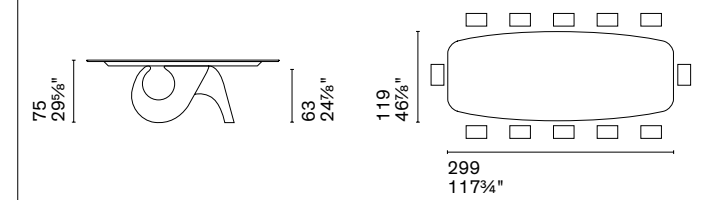

CS4141-FB 300
CS4141-FB 300 MTO

Nota Per le combinazioni disponibili consultare il listino prezzi. / **Note** Please check all available combinations in the price list.