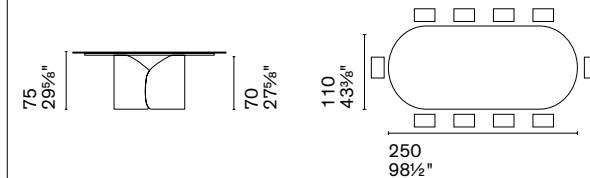

CS4153-FE 250
CS4153-FE 250 MTO