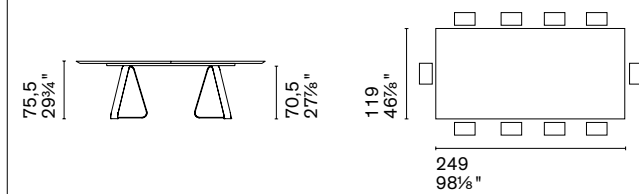

CS4128-FR 250 MTO