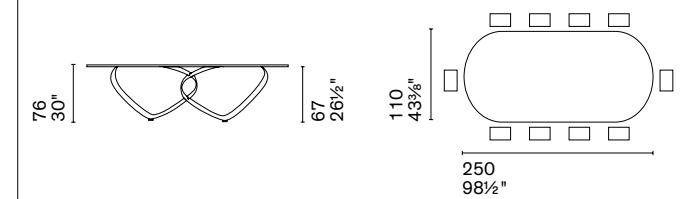

CS4143-FE 250
CS4143-FE 250 MTO

Nota Per le combinazioni disponibili consultare il listino prezzi. /**Note** Please check all available combinations in the price list.