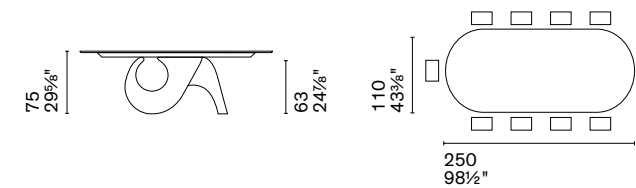

CS4141-FE 250
CS4141-FE 250 MTO