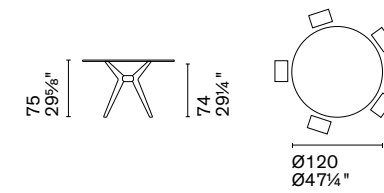

Kent
Saint Tropez   Tavolo / Table
Sedia / Chair   CS4105-FR P15L / GTR
CS1855 P15L / P848

CS4105-FD 120