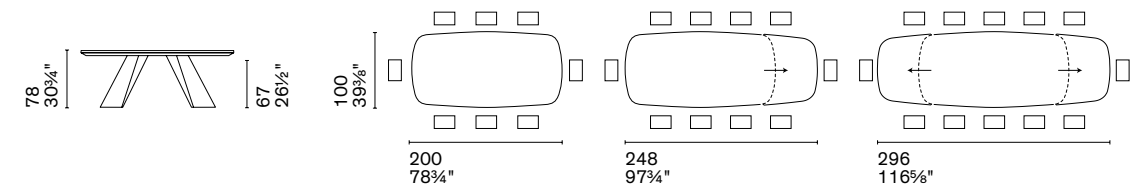

CS4132-S 200
CS4132-S 200 MTO