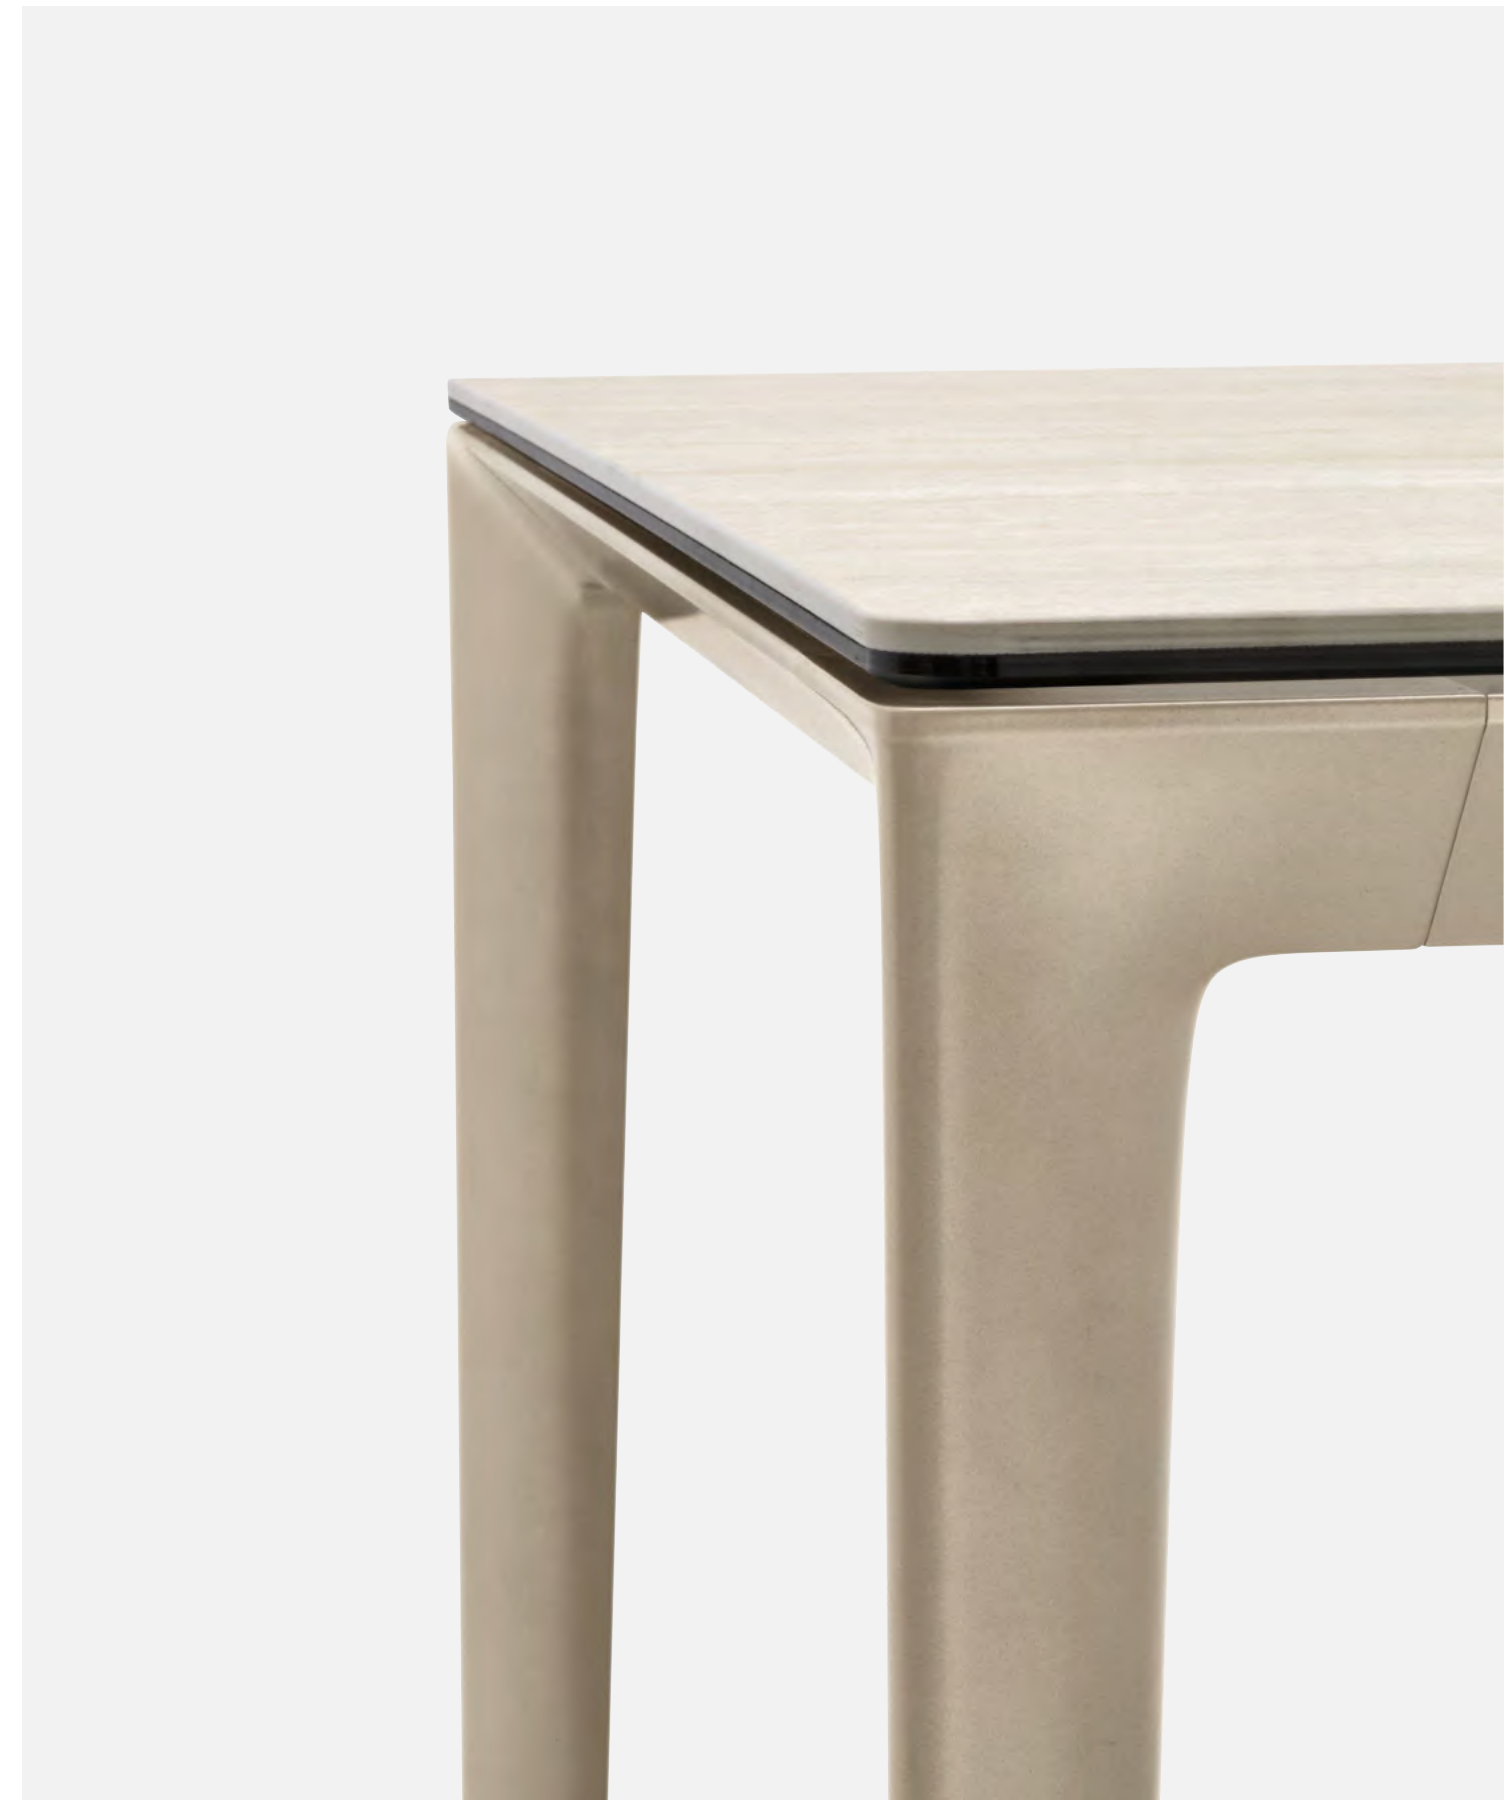

Il tavolo Boma è ispirato alla boma della barca a vela, ovvero la trave orizzontale che sostiene e tiene tesa la randa. Alla struttura in pressofusione è abbinato un piano in ceramica, in un interessante dialogo fra contemporaneità e classicità. Il tavolo è dotato di allunga a libro.

The Boma table is inspired by the boom of a sailboat, which is the horizontal beam that supports and keeps the mainsail taut. The die-cast structure is combined with a ceramic top, in an interesting dialogue between contemporaneity and classicism. The table is equipped with a folding-type

Boma