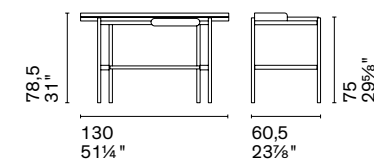

Madame

CS4135-A

CS4135

Madame Scrivania / Desk CS4135-AP15-P175 / P67W
 Atollo Pouf / Ottoman CS5104 P175 / S0F
 Connect Tappeto / Rug CS7255

Madame Scrivania / Desk CS4135-AP15-P175 / P67W

CS4135

CS4135-A

Nota Per le combinazioni disponibili consultare il listino prezzi. / **Note** Please check all available combinations in the price list.