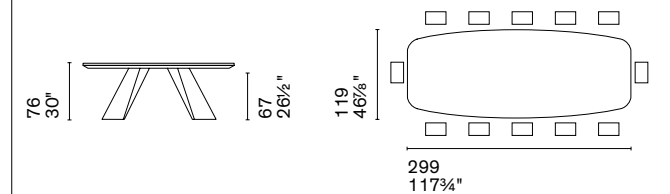

Apian Tavolo /Table CS4132-S P94-P29L / P9C

Dati tecnici /Technical specifications

CS4132-RI 200
CS4132-RI 200 MTO

CS4132-S 200
CS4132-S 200 MTO

CS4132-FR 250 MTO

CS4132-FE 250
CS4132-FE 250 MTO

CS4132-FB 250
CS4132-FB 250 MTO

CS4132-FB 300
CS4132-FB 300 MTO

Nota Per le combinazioni disponibili consultare il listino prezzi. /**Note** Please check all available combinations in the price list.

Linee geometriche ma accoglienti per Atlante, tavolo rotondo a base fissa dotato di una pratica allunga a libro, che permette di aggiungere agilmente due posti in più. Il basamento in metallo e il top in ceramica opaca donano contemporaneità e dinamicità a un design dal gusto molto classico.