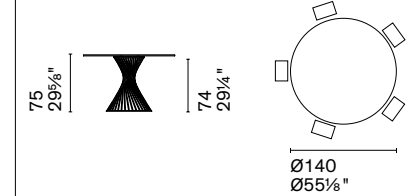

Tavolo / Table
Sedia / Chair
Tappeto / Rug

CS4108-FD P15 / GTG
CS1845 P15 / P266
CS7266

Vortex Tavolo / Table CS4108-FD P15 / GTG

CS4108-FD 120
CS4108-FD 120 MTO

CS4108-FD 140
CS4108-FD 140 MTO

Nota Per le combinazioni disponibili consultare il listino prezzi. / **Note** Please check all available combinations in the price list.