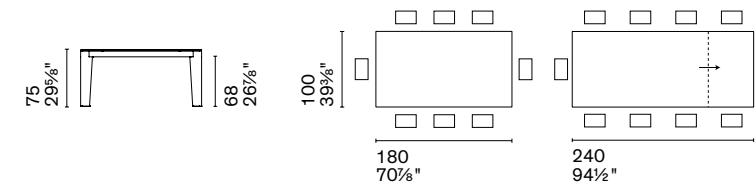

CS4120-R 180