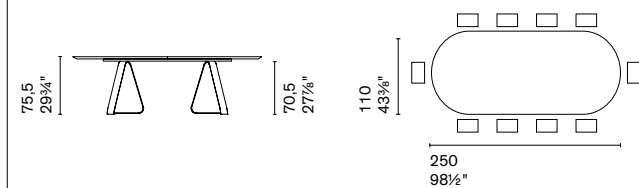

CS4128-FE 250
CS4128-FE 250 MTO

Nota Per le combinazioni disponibili consultare il listino prezzi. /Note Please check all available combinations in the price list.