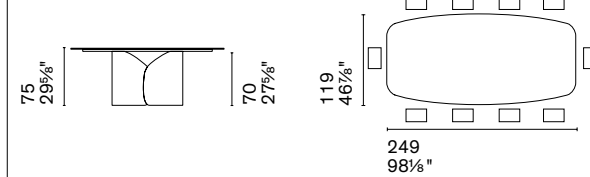

CS4153-FB 250
CS4153-FB 250 MTO