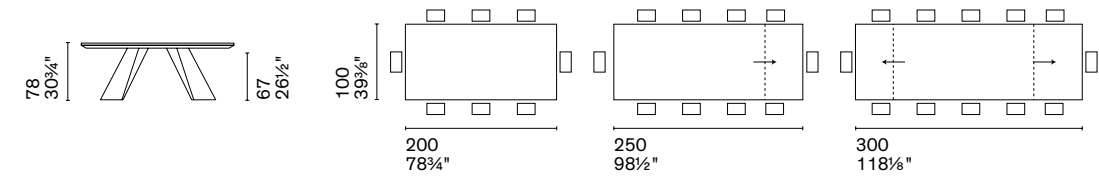

Dati tecnici /Technical specifications

CS4132-RI 200
CS4132-RI 200 MTO