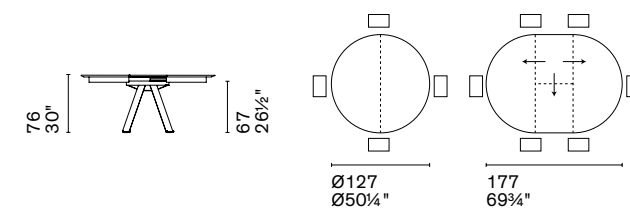

CS4117-D 127

Nota Per le combinazioni disponibili consultare il listino prezzi. / **Note** Please check all available combinations in the price list.

Il tavolo Balance è caratterizzato da una silhouette tanto semplice quanto iconica. Il piano rotondo è sostenuto da un fusto a colonna in metallo verniciato che, a sua volta, si appoggia a una base bombata. L'effetto è quello di una doppia sfera che fa sembrare il tavolo sospeso, in equilibrio tra solidità e leggerezza.