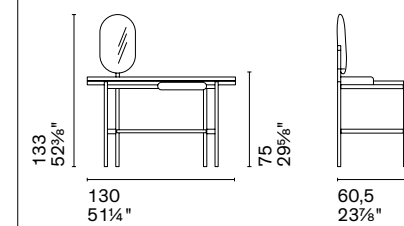

Madame

CS4135-A

CS4135

Madame Scrivania / Desk CS4135-AP15-P175 / P67W
 Atollo Pouf / Ottoman CS5104 P175 / S0F
 Connect Tappeto / Rug CS7255

Madame Scrivania / Desk CS4135-AP15-P175 / P67W

CS4135

CS4135-A

Nota Per le combinazioni disponibili consultare il listino prezzi. / **Note** Please check all available combinations in the price list.