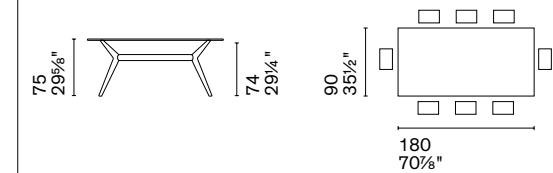

CS4105-FR 180

Nota Per le combinazioni disponibili consultare il listino prezzi. / **Note** Please check all available combinations in the price list.