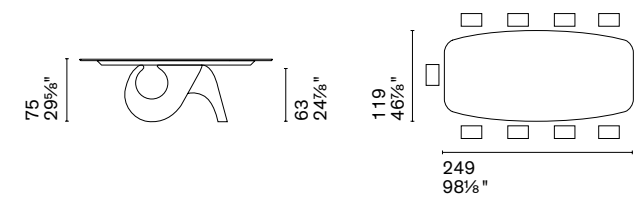

Seashell Tavolo / Table CS4141-FB P6E / GM3
Seashell Tavolo / Table CS4141-FB P4E / P9C

CS4141-FB 250
CS4141-FB 250 MTO