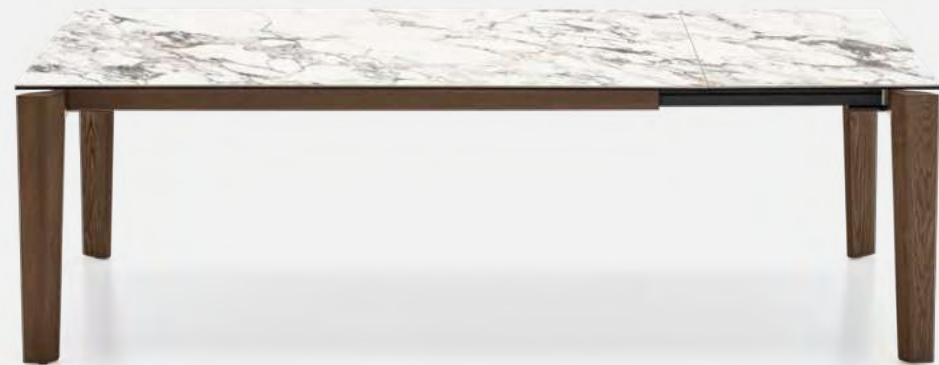

Dogma

Tavolo / Table

CS4149-R P12 / P2C

CS4149-R 160