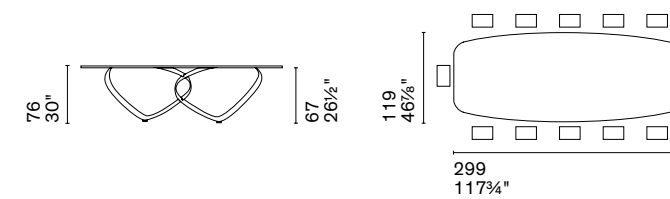

CS4143-FB 300
CS4143-FB 300 MTO