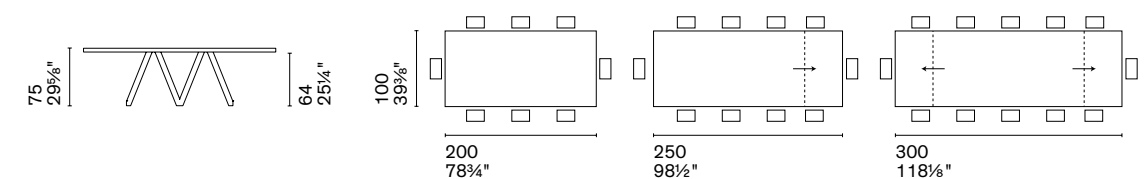

CS4111-R 200
CS4111-R 200 MTO