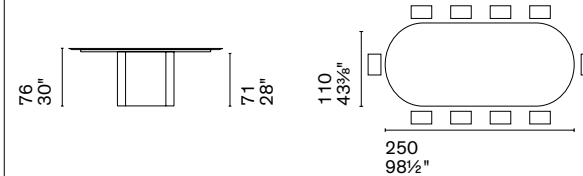

CS4150-FE 250
CS4150-FE 250 MTO