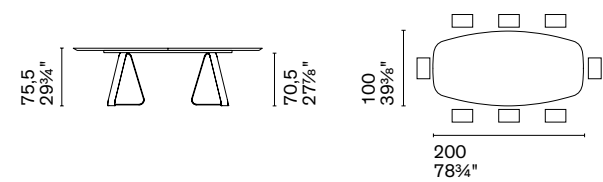

CS4128-FS 200