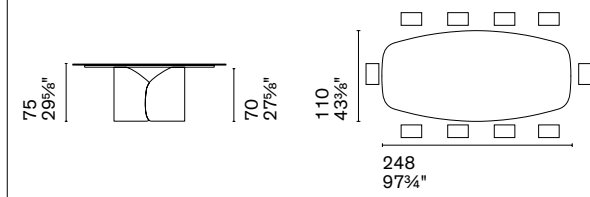

CS4153-S 200
CS4153-S 200 MTO

CS4153-FS 200

CS4153-FS 250

Nota Per le combinazioni disponibili consultare il listino prezzi. /**Note** Please check all available combinations in the price list.

Vortex è un tavolo rotondo caratterizzato da un fusto centrale in tondino metallico che con il suo andamento elicoidale richiama il movimento dinamico di un vortice d'aria. Una struttura che rimane visibile dall'alto nella versione con piano in vetro, mentre si lascia apprezzare lateralmente nella versione con piano in ceramica.