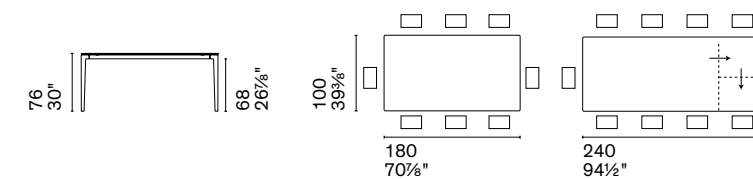

CS4152-R 180

Nota Per le combinazioni disponibili consultare il listino prezzi. / **Note** Please check all available combinations in the price list.

Il design di Breeze è inconfondibile. Merito del basamento in lamiera sagomata, dove due elementi dalle forme organiche si incrociano come in un'opera d'arte o in un'illusione ottica, evocando il simbolo dell'infinito. Tavolo fisso con piano in vetro ricotto o ceramica, Breeze è una presenza sofisticata nella sala da pranzo contemporanea.