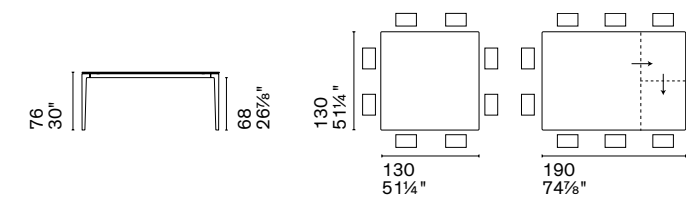

Boma

Tavolo /Table

CS4152-R P46M / P32C

CS4152-Q 130