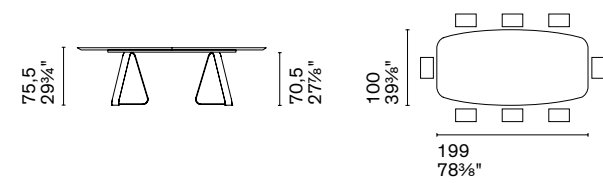

CS4128-FB 200
CS4128-FB 200 MTO