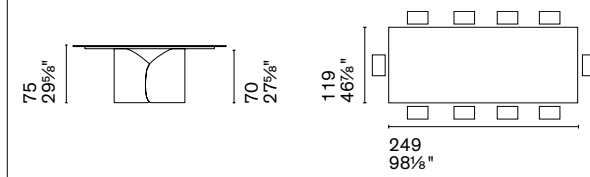

CS4153-FR 250 MTO