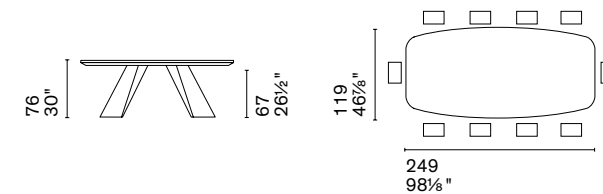

Apian Tavolo /Table CS4132-S P94-P29L / P9C

Dati tecnici /Technical specifications

CS4132-RI 200
CS4132-RI 200 MTO

CS4132-S 200
CS4132-S 200 MTO

CS4132-FR 250 MTO

CS4132-FE 250
CS4132-FE 250 MTO

CS4132-FB 250
CS4132-FB 250 MTO